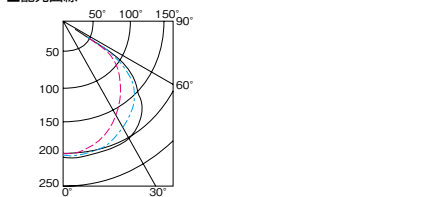

FB45122E+L4522の場合

■配光曲線

■照明率表

Table with columns for beam angle (反射率%), distance (距離), and illuminance (照度). Rows show data for various beam angles (30, 45, 60, 75, 90, 105, 120, 135, 150, 165, 180 degrees).