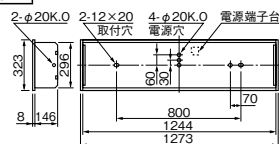

FB45122E+L4522の場合

■配光曲線

■照明率表

Table with columns for beam angle (反射率%), distance (距離), and illuminance (照度). Rows show data for various beam angles (30, 45, 60, 75, 90, 105, 120, 135, 150, 165, 180 degrees).

【取付不可】

埋込穴 300×1257 ★連続埋込穴長手寸法 1273×N-20 (Nは器具台数を示します)

【取付不可】

埋込穴 300×1257 ★連続埋込穴長手寸法 1273×N-20 (Nは器具台数を示します)

L45232

【受注】

△¥ 36,500(税抜)

- ルーバ アルミ・鏡面仕上
- 質量 1.4kg