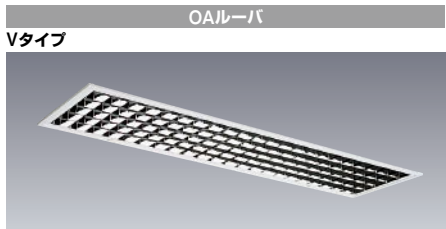

埋込形(既設天井対応形) オプション取付可能タイプ - ファインベース - [埋込幅:300mm]

「照明器具の正しい使い方(安全上のご注意)」をA1~A65ページに掲載しておりますので、必ずご一読ください。

ファインベース
FB45133E

出力固定形 EasyeysuperII ALL

高出力45W形 (FHf) △¥ 42,340(税抜) (1270mm・131W・97.6lm/W)

- 本体 銅板・白色仕上(高反射白色塗装)
- 反射板 銅板・白色仕上(高反射白色塗装)
- 質量 7.7kg
- 銅板厚さ 0.6(本体) 0.5(反射板)

ランプ別梱包

- 推奨ランプ: FHF32EX-N-H
- 適合部品 連結金具: REB27 △¥710(税抜)

(注)ルミファイン、マルチファイン、各種カバーのオプションは取付できません。

ファインベース
FB45153E

出力固定形 EasyeysuperII ALL

高出力45W形 (FHf) △¥ 43,340(税抜) (1270mm・131W・97.6lm/W)

- 本体 銅板・白色仕上(高反射白色塗装)
- 反射板 銅板・白色仕上(高反射白色塗装)
- 質量 7.5kg
- 銅板厚さ 0.6(本体) 0.5(反射板)

ランプ別梱包

- 推奨ランプ: FHF32EX-N-H
- 適合部品 連結金具: REB27 △¥710(税抜)

(注)ルミファイン、マルチファインのオプションは取付できません。

L4522

【受注】

△¥ 35,400(税抜)

- 枠 銅板・白色仕上
- ルーバ アルミ・鏡面仕上
- 質量 1.6kg

(注)電源別置き非常灯には使用できません。