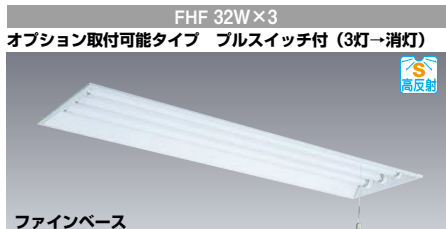

埋込形(既設天井対応形) オプション取付可能タイプ - ファインベース - [埋込幅:300mm]

「照明器具の正しい使い方(安全上のご注意)」をA1~A65ページに掲載しておりますので、必ずご一読ください。

ファインベース
FB45133E

出力固定形 EasyeysuperII ALL

高出力45W形 (FHf) △¥ 42,340(税抜) (1270mm・131W・97.6lm/W)

- 本体 銅板・白色仕上(高反射白色塗装)
- 反射板 銅板・白色仕上(高反射白色塗装)
- 質量 7.7kg
- 銅板厚さ 0.6(本体) 0.5(反射板)

ランプ別梱包

- 推奨ランプ: FHF32EX-N-H
- 適合部品 連結金具: REB27 △¥710(税抜)

(注)ルミファイン、マルチファイン、各種カバーのオプションは取付できません。

ファインベース
FB45153E

出力固定形 EasyeysuperII ALL

高出力45W形 (FHf) △¥ 43,340(税抜) (1270mm・131W・97.6lm/W)

- 本体 銅板・白色仕上(高反射白色塗装)
- 反射板 銅板・白色仕上(高反射白色塗装)
- 質量 7.5kg
- 銅板厚さ 0.6(本体) 0.5(反射板)