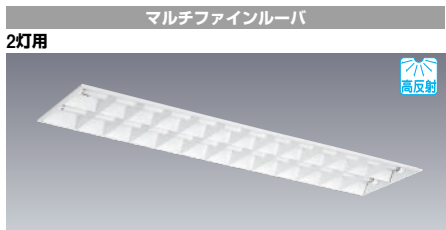

(注)3灯用には使用できません。

FB45122E+L45232の場合

■配光曲線

■照明率表

Table with columns for beam angle (反射率%), distance (距離), and illuminance (照度). Rows show data for various beam angles (30, 45, 60, 75, 90, 105, 120, 135, 150, 165, 180 degrees).

L45022

【受注】

△¥ 36,500(税抜)

- ルーバ 銅板・白色仕上
- 質量 3.8kg

(注)3灯用には使用できません。

FB45122E+L45022の場合

■配光曲線

■照明率表

Table with columns for beam angle (反射率%), distance (距離), and illuminance (照度). Rows show data for various beam angles (30, 45, 60, 75, 90, 105, 120, 135, 150, 165, 180 degrees).

L4342

【受注】

△¥ 7,100(税抜)

- ルーバ 銅板・白色仕上
- 質量 2.3kg