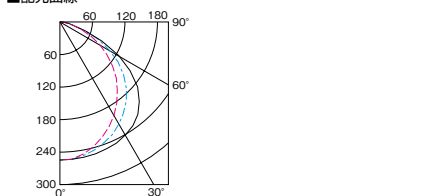

Table with columns for beam angle (反射率%), distance (距離), and illuminance (照度). Rows show data for various beam angles (30, 45, 60, 75, 90, 105, 120, 135, 150, 165, 180 degrees).

L4342

【受注】

△¥ 7,100(税抜)

- ルーバ 銅板・白色仕上
- 質量 2.3kg

(注)3灯用には使用できません。

FB45122E+L4342の場合

■配光曲線

■照明率表

Table with columns for beam angle (反射率%), distance (距離), and illuminance (照度). Rows show data for various beam angles (30, 45, 60, 75, 90, 105, 120, 135, 150, 165, 180 degrees).