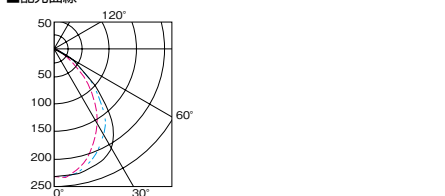

■照明率表

Table with columns for beam angle (反射率%), distance (距離), and illuminance (照度). Rows show data for various beam angles (30, 45, 60, 75, 90, 105, 120, 135, 150, 165, 180 degrees).