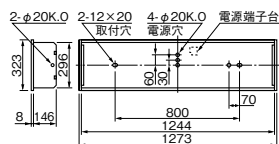

FB45122E+L4522の場合

■配光曲線

■照明率表

Table with columns for beam angle (反射率%), distance (距離), and illuminance (照度). Rows show data for various beam angles (30, 45, 60, 75, 90, 105, 120, 135, 150, 165, 180 degrees).

【取付不可】

埋込穴 300×1257 ★連続埋込穴長手寸法 1273×N-20 (Nは器具台数を示します)

【取付不可】

埋込穴 300×1257 ★連続埋込穴長手寸法 1273×N-20 (Nは器具台数を示します)

L45232

【受注】

△¥ 36,500(税抜)

- ルーバ アルミ・鏡面仕上
- 質量 1.4kg