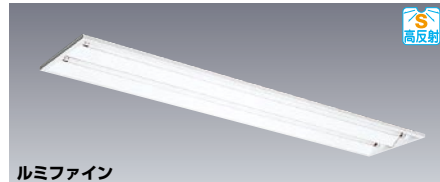

横方向遮光角を15度以上に設定。

横方向(視線がランプに直角)

FL 20W×2

遮光制御タイプ

ルミファイナー
FB25162

1L △¥ 11,100 (税抜) (2370mm・44W・54.0mm/W)
本体: K2132S 1L △ ¥ 7,600 (税抜)
反射板: P2462 △ ¥ 3,500 (税抜)

- 本体 銅板・亜鉛メッキ仕上
- 反射板 銅板・白色仕上(高反射白色塗装)
- 質量 4.8kg
- 銅板厚さ 0.6(本体) 0.5(反射板)

ランプ・反射板別梱包

■推奨ランプ: FL20SW

取付加工
不可

遮光角
横方向 15度
縦方向 0度

埋込穴
300×639

2A=200~254V
V=100~254V
LV=100~254V 長寿命形

マーク
L20 ランプ寿命20,000時間
L24 ランプ寿命24,000時間

FHF 32W×2

遮光制御タイプ

ルミファイナー
YB4212F

出力固定形 Easyeco super II eHif

高出力45W形 G
VPH 100-254 (FHF) △¥ 26,060 (税抜) (8900mm・65W・104.7mm/W)

出力固定形 Easyeco longeco eHif

定格出力32W形 G
LVPN 100-254 L20 (FHF) △¥ 19,760 (税抜) (6570mm・62W・106.0mm/W)
L24 (方ナ) △¥ 20,240 (税抜) (6570mm・62W・106.0mm/W)