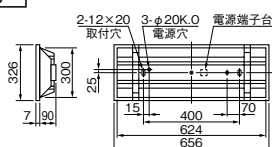

2A=200~254V
V=100~254V
LV=100~254V 長寿命形

マーク
L20 ランプ寿命20,000時間
L24 ランプ寿命24,000時間