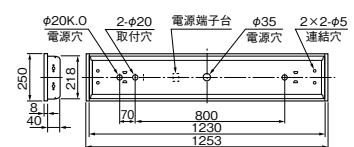

- 本体 銅板・白色仕上(高反射白色塗装)
- 反射板 銅板・白色仕上(高反射白色塗装)
- 質量 3.0kg
- 銅板厚さ 0.6(本体) 0.4(反射板)

ランプ別梱包

■推奨ランプ: FHF32EX-N-H

■適合部品

連結金具: REB52 △¥700(税抜)

■同タイプ非常用器具: YBH4212AF
YBR4212F

取付加工
不可

埋込穴 220×1235 ★連続埋込穴長手寸法 1253×N-18 (Nは器具台数を示します)

遮光角
横方向 15度
縦方向 0度

納期
○=在庫対応品(配送期間を要します) △=受注生産品(ご注文後約2~3週間を要します) ▲=受注生産品(ご注文後約3~6週間を要します) ★=在庫僅少品
※納期は目安ですので、都度お問合せをお願いします。※希望小売価格には消費税は含まれておりません。※仕様は予告なしに変更される場合があります。