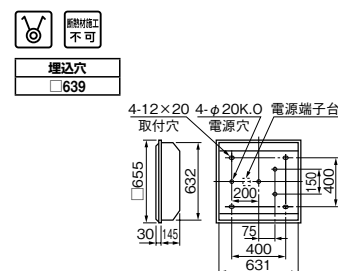

2A=200~254V
V=100~254V
LV=100~254V 長寿命形

マック
[L20] ランプ寿命20,000時間
[L24] ランプ寿命24,000時間

ALL Hf/FL/FLRランプ共用 25.5mm~32mm管
Hf Hf専用 25.5mm管
Hf FL/FL (28mm管) ランプ共用 25.5mm~28mm管
FL/FLR共用32mm管専用

納期
○=在庫対応品(配送期間を要します) △=受注生産品(ご注文後約2~3週間を要します) ▲=受注生産品(ご注文後約3~6週間を要します) ★=在庫僅少品
※納期は目安ですので、都度お問合せをお願いいたします。※希望小売価格には消費税は含まれておりません。※仕様は予告なしに変更される場合があります。