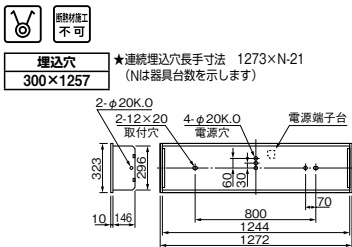

カバー付タイプ
FB4543E

出力固定形 **Easyeco^{super}II** ALL

高出力45W形 (FHF) △¥50,340(税抜)(11580m・120W・96.5m/W)

本体: K4643E	VPH	(FHF)	△ ¥45,540(税抜)
カバー: B4702			△ ¥4,800(税抜)

- 本体 鋼板・白色仕上
- カバー アクリル・乳白色仕上
- 枠 鋼板・白色仕上
- 反射板 鋼板・白色仕上
- 質量 14.3kg
- 鋼板厚さ 0.6(本体) 0.5(反射板)

カバー・ランプ別梱包
 ■推奨ランプ: FHF32EX-N-H
 ■適合部品
 連結金具: REB27 △¥710(税抜)

カバー付タイプ
FY2726X

1H △¥46,200(税抜)(6600m・134W・49.2m/W)

本体: K2726	1H	△ ¥36,300(税抜)
カバー: X2704		△ ¥5,100(税抜)
枠: ST2014		△ ¥4,800(税抜)

- 本体 鋼板・白色仕上
- カバー アクリル・透明プリズム仕上
- 枠 鋼板・白色仕上
- 反射板 鋼板・白色仕上
- 質量 12.6kg
- 鋼板厚さ 0.8(本体) 0.5(反射板)