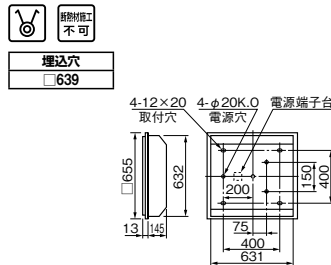

枠・カバー・ランプ別梱包
 ■推奨ランプ: FL20SW

カバー付タイプ
FY2544X

1H △¥37,600(税抜)(4610m・90W・51.2m/W)

本体: K2734	1H	△ ¥27,700(税抜)
カバー: X2704		△ ¥5,100(税抜)
枠: ST2014		△ ¥4,800(税抜)

- 本体 鋼板・白色仕上
- カバー アクリル・透明プリズム仕上
- 枠 鋼板・白色仕上
- 反射板 鋼板・白色仕上
- 質量 11.6kg
- 鋼板厚さ 0.8(本体) 0.5(反射板)

枠・カバー・ランプ別梱包
 ■推奨ランプ: FL20SW

カバー付タイプ
FY2544

1H △¥37,600(税抜)(4610m・90W・51.2m/W)

本体: K2734	1H	△ ¥27,700(税抜)
カバー: Y2714		△ ¥5,100(税抜)
枠: ST2014		△ ¥4,800(税抜)

- 本体 鋼板・白色仕上
- カバー アクリル・ベン皿乳白色仕上
- 枠 鋼板・白色仕上
- 反射板 鋼板・白色仕上
- 質量 11.6kg
- 鋼板厚さ 0.8(本体) 0.5(反射板)