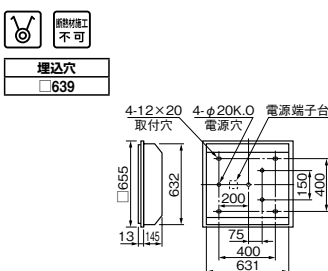

カバー・ランプ別梱包
 ■推奨ランプ: FHF32EX-N-H
 ■適合部品
 連結金具: REB27 △¥710(税抜)

カバー付タイプ
FY2726X

1H △¥46,200(税抜)(6600m・134W・49.2m/W)

本体: K2726	1H	△ ¥36,300(税抜)
カバー: X2704		△ ¥5,100(税抜)
枠: ST2014		△ ¥4,800(税抜)

- 本体 鋼板・白色仕上
- カバー アクリル・透明プリズム仕上
- 枠 鋼板・白色仕上
- 反射板 鋼板・白色仕上
- 質量 12.6kg
- 鋼板厚さ 0.8(本体) 0.5(反射板)

枠・カバー・ランプ別梱包
 ■推奨ランプ: FL20SW

カバー付タイプ
FY2544X

1H △¥37,600(税抜)(4610m・90W・51.2m/W)

本体: K2734	1H	△ ¥27,700(税抜)
カバー: X2704		△ ¥5,100(税抜)
枠: ST2014		△ ¥4,800(税抜)

- 本体 鋼板・白色仕上
- カバー アクリル・透明プリズム仕上
- 枠 鋼板・白色仕上
- 反射板 鋼板・白色仕上
- 質量 11.6kg
- 鋼板厚さ 0.8(本体) 0.5(反射板)