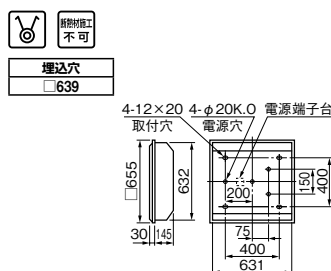

枠・カバー・ランプ別梱包
 ■推奨ランプ: FL20SW

カバー付タイプ
FY2544

1H △¥37,600(税抜)(4610m・90W・51.2m/W)

本体: K2734	1H	△ ¥27,700(税抜)
カバー: Y2714		△ ¥5,100(税抜)
枠: ST2014		△ ¥4,800(税抜)

- 本体 鋼板・白色仕上
- カバー アクリル・ベン皿乳白色仕上
- 枠 鋼板・白色仕上
- 反射板 鋼板・白色仕上
- 質量 11.6kg
- 鋼板厚さ 0.8(本体) 0.5(反射板)

枠・カバー・ランプ別梱包
 ■推奨ランプ: FL20SW

カバー付タイプ
FY2725X

1H △¥42,100(税抜)(5610m・110W・51.0m/W)

本体: K2725	1H	△ ¥32,200(税抜)
カバー: X2704		△ ¥5,100(税抜)
枠: ST2014		△ ¥4,800(税抜)

- 本体 鋼板・白色仕上
- カバー アクリル・透明プリズム仕上
- 枠 鋼板・白色仕上
- 反射板 鋼板・白色仕上
- 質量 12.1kg
- 鋼板厚さ 0.8(本体) 0.5(反射板)