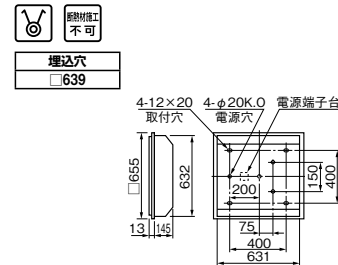

枠・カバー・ランプ別梱包
 ■推奨ランプ: FL20SW

カバー付タイプ
FY2725X

1H △¥42,100(税抜)(5610m・110W・51.0m/W)

本体: K2725	1H	△ ¥32,200(税抜)
カバー: X2704		△ ¥5,100(税抜)
枠: ST2014		△ ¥4,800(税抜)

- 本体 鋼板・白色仕上
- カバー アクリル・透明プリズム仕上
- 枠 鋼板・白色仕上
- 反射板 鋼板・白色仕上
- 質量 12.1kg
- 鋼板厚さ 0.8(本体) 0.5(反射板)

枠・カバー・ランプ別梱包
 ■推奨ランプ: FL20SW

カバー付タイプ
FY2735

1H △¥42,100(税抜)(5610m・110W・51.0m/W)

本体: K2725	1H	△ ¥32,200(税抜)
カバー: Y2714		△ ¥5,100(税抜)
枠: ST2014		△ ¥4,800(税抜)

- 本体 鋼板・白色仕上
- カバー アクリル・ベン皿乳白色仕上
- 枠 鋼板・白色仕上
- 反射板 鋼板・白色仕上
- 質量 12.1kg
- 鋼板厚さ 0.8(本体) 0.5(反射板)