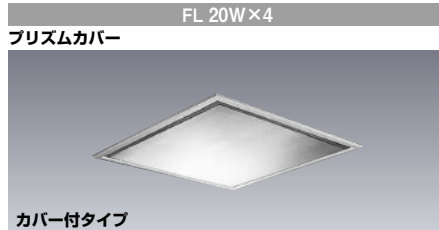

カバー付タイプ
FB4543E

出力固定形 **Easyeco^{super}II** ALL

高出力45W形 (FHF) △¥50,340(税抜)(11580m・120W・96.5m/W)

本体: K4643E	VPH	(FHF)	△ ¥45,540(税抜)
カバー: B4702			△ ¥4,800(税抜)

- 本体 鋼板・白色仕上
- カバー アクリル・乳白色仕上
- 枠 鋼板・白色仕上
- 反射板 鋼板・白色仕上
- 質量 14.3kg
- 鋼板厚さ 0.6(本体) 0.5(反射板)

カバー・ランプ別梱包
 ■推奨ランプ: FHF32EX-N-H
 ■適合部品
 連結金具: REB27 △¥710(税抜)

カバー付タイプ
FY2726X

1H △¥46,200(税抜)(6600m・134W・49.2m/W)

本体: K2726	1H	△ ¥36,300(税抜)
カバー: X2704		△ ¥5,100(税抜)
枠: ST2014		△ ¥4,800(税抜)

- 本体 鋼板・白色仕上
- カバー アクリル・透明プリズム仕上
- 枠 鋼板・白色仕上
- 反射板 鋼板・白色仕上
- 質量 12.6kg
- 鋼板厚さ 0.8(本体) 0.5(反射板)

枠・カバー・ランプ別梱包
 ■推奨ランプ: FL20SW

カバー付タイプ
FY2544X

1H △¥37,600(税抜)(4610m・90W・51.2m/W)

本体: K2734	1H	△ ¥27,700(税抜)
カバー: X2704		△ ¥5,100(税抜)
枠: ST2014		△ ¥4,800(税抜)

- 本体 鋼板・白色仕上
- カバー アクリル・透明プリズム仕上
- 枠 鋼板・白色仕上
- 反射板 鋼板・白色仕上
- 質量 11.6kg
- 鋼板厚さ 0.8(本体) 0.5(反射板)

枠・カバー・ランプ別梱包
 ■推奨ランプ: FL20SW

カバー付タイプ
FY2544

1H △¥37,600(税抜)(4610m・90W・51.2m/W)

本体: K2734	1H	△ ¥27,700(税抜)
カバー: Y2714		△ ¥5,100(税抜)
枠: ST2014		△ ¥4,800(税抜)

- 本体 鋼板・白色仕上
- カバー アクリル・ベン皿乳白色仕上
- 枠 鋼板・白色仕上
- 反射板 鋼板・白色仕上
- 質量 11.6kg
- 鋼板厚さ 0.8(本体) 0.5(反射板)