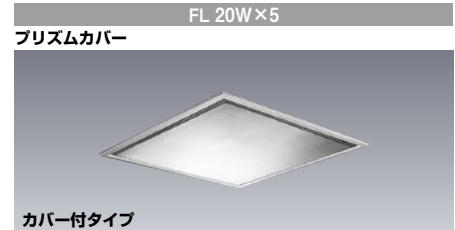

カバー・ランプ別梱包
 ■推奨ランプ: FHF32EX-N-H
 ■適合部品
 連結金具: REB27 △¥710(税抜)

カバー付タイプ
FY2726X

1H △¥46,200(税抜)(6600m・134W・49.2m/W)

本体: K2726	1H	△ ¥36,300(税抜)
カバー: X2704		△ ¥5,100(税抜)
枠: ST2014		△ ¥4,800(税抜)

- 本体 鋼板・白色仕上
- カバー アクリル・透明プリズム仕上
- 枠 鋼板・白色仕上
- 反射板 鋼板・白色仕上
- 質量 12.6kg
- 鋼板厚さ 0.8(本体) 0.5(反射板)

枠・カバー・ランプ別梱包
 ■推奨ランプ: FL20SW

カバー付タイプ
FY2544X

1H △¥37,600(税抜)(4610m・90W・51.2m/W)

本体: K2734	1H	△ ¥27,700(税抜)
カバー: X2704		△ ¥5,100(税抜)
枠: ST2014		△ ¥4,800(税抜)

- 本体 鋼板・白色仕上
- カバー アクリル・透明プリズム仕上
- 枠 鋼板・白色仕上
- 反射板 鋼板・白色仕上
- 質量 11.6kg
- 鋼板厚さ 0.8(本体) 0.5(反射板)

枠・カバー・ランプ別梱包
 ■推奨ランプ: FL20SW

カバー付タイプ
FY2544

1H △¥37,600(税抜)(4610m・90W・51.2m/W)

本体: K2734	1H	△ ¥27,700(税抜)
カバー: Y2714		△ ¥5,100(税抜)
枠: ST2014		△ ¥4,800(税抜)

- 本体 鋼板・白色仕上
- カバー アクリル・ベン皿乳白色仕上
- 枠 鋼板・白色仕上
- 反射板 鋼板・白色仕上
- 質量 11.6kg
- 鋼板厚さ 0.8(本体) 0.5(反射板)

枠・カバー・ランプ別梱包
 ■推奨ランプ: FL20SW

カバー付タイプ
FY2725X

1H △¥42,100(税抜)(5610m・110W・51.0m/W)

本体: K2725	1H	△ ¥32,200(税抜)
カバー: X2704		△ ¥5,100(税抜)
枠: ST2014		△ ¥4,800(税抜)

- 本体 鋼板・白色仕上
- カバー アクリル・透明プリズム仕上
- 枠 鋼板・白色仕上
- 反射板 鋼板・白色仕上
- 質量 12.1kg
- 鋼板厚さ 0.8(本体) 0.5(反射板)