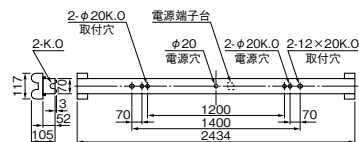

- 本体 鋼板・白色仕上
- 反射板 鋼板・白色仕上(高反射白色塗装)
- 質量 3.4kg
- 鋼板厚さ 0.5(本体)0.35(反射板)

ランプ別梱包

■推奨ランプ FHF86EN/RX/BK

■適合部品

連結金具: REA24W △¥660(税抜)

ガード: GAF29 ▲¥15,000(税抜)

(注)器具間隔は10cm以上離し、器具周囲温度が35℃以下となるよう換気を十分に行なってください。

マク  
[H] Hf/FL/FLRランプ共用 25.5mm~32mm管  
[Hf] Hf専用 25.5mm管  
[Hf] Hf/FL(28mm管)ランプ共用 25.5mm~28mm管  
[FL] FL/FLR共用32mm管専用