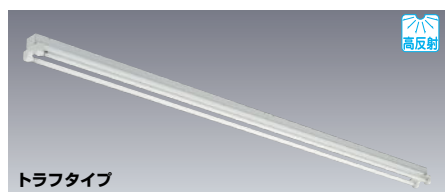

FHF 86W×2

トラフタイプ
YL8002F

2ASPN	△¥ 39,440 (税抜)	(117630lm・175W・100.7lm/W)	
2APY	調光40~100%	△¥ 44,440 (税抜)	(117290lm・169W・102.3lm/W)
VPJ	100-254	△¥ 44,440 (税抜)	(116970lm・174W・97.5lm/W)

- ●本体 鋼板・白色仕上
- ●反射板 鋼板・白色仕上(高反射白色塗装)
- ●質量 3.4kg
- ●鋼板厚さ 0.5(本体)0.35(反射板)

ランプ別梱包

■推奨ランプ FHF86EN/RX/BK

■適合部品

連結金具: REA24W △¥660(税抜)

ガード: GAF29 ▲¥15,000(税抜)

(注)器具間隔は10cm以上離し、器具周囲温度が35℃以下となるよう換気を十分に行なってください。