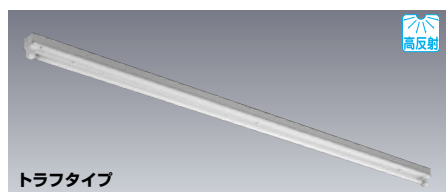

FHF 86W×1

トラフタイプ  
YL8001F

VPN	100-254	△¥ 29,720 (税抜)	(8500lm・89W・95.5lm/W)
2APY	調光40~100%	△¥ 32,720 (税抜)	(8540lm・87W・98.2lm/W)
VPJ	100-254	△¥ 32,220 (税抜)	(8500lm・89W・95.5lm/W)

- 本体 鋼板・白色仕上
- 反射板 鋼板・白色仕上(高反射白色塗装)
- 質量 3.1kg
- 鋼板厚さ 0.5(本体)0.35(反射板)

ランプ別梱包

■推奨ランプ FHF86EN/RX/BK

■適合部品

連結金具: REA24W △¥660(税抜)

ガード: GAF29 ▲¥15,000(税抜)

公共施設形名: FSS8-861(2APY除く)

(注)器具間隔は10cm以上離し、器具周囲温度が35℃以下となるよう換気を十分に行なってください。

2A=200~254V  
V=100~254V  
LV=100~254V 長寿命形  
LA=100~200V 長寿命形