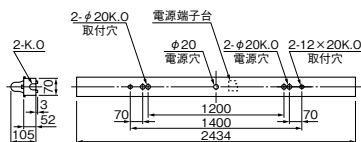

ランプ別梱包

■推奨ランプ FHF86EN/RX/BK

■適合部品

連結金具: REA24W △¥660(税抜)

ガード: GAF29 ▲¥15,000(税抜)

公共施設形名: FSS8-861(2APY除く)

(注)器具間隔は10cm以上離し、器具周囲温度が35℃以下となるよう換気を十分に行なってください。

2A=200~254V  
V=100~254V  
LV=100~254V 長寿命形  
LA=100~200V 長寿命形