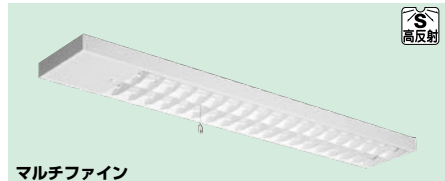

FHF 32W×2

遮光制御タイプ

マルチファイン

出力固定形 **Easyeco^{super}II**

高出力45W形

VPH 100-284 (FHF) △¥ 90,960(税抜) (8710m・91W・95.7m/W)

- 本体 銅板・白色仕上(高反射白色塗装)
- ルーバ 銅板・白色仕上(高反射白色塗装)
- 端板 プラスチック・白色仕上
- 質量 4.0kg
- 電池 7N30AB
- 銅板厚さ 0.6(本体)

ランプ別梱包

- ■推奨ランプ FHF32EX-N-H
- ■同タイプ器具: YXH4072F
- ■評定番号: LAFX-01

- (注1)FL40SSをご使用の場合、オプションに制限がありますのでご注意ください。
- (注2)各種カバーは取付できません。
- (注3)電源穴は中央にあります。