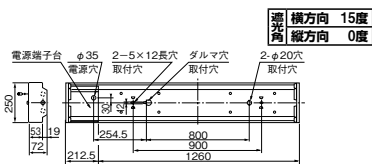

■FHF32EX-N-H(32W)の場合

器具高さ	2.1	2.4	2.6	3.0	4.0	5.0	6.0	7.0
単体配座 A1	3.4	3.8	3.9	4.3	5.1	5.7	6.2	6.5
単体配座 B1	5.0	5.4	5.6	5.9	6.7	7.3	7.7	7.9
単体配座 B2	4.9	5.2	5.3	5.6	6.2	6.6	6.8	6.9
筒線配座 A2	9.9	10.6	11.1	12.0	13.9	15.6	17.0	18.1
筒線配座 B2	11.1	12.0	12.4	13.3	15.1	16.5	17.6	18.4
四角配座 A4	8.4	9.0	9.4	10.2	12.0	13.6	15.1	16.4
四角配座 B4	9.8	10.5	10.9	11.7	13.4	14.9	16.1	17.1