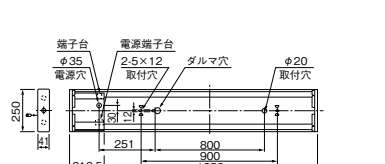

■FHF32EX-N-H(32W)の場合

器具高さ	2.1	2.4	2.6	3.0	4.0	5.0	6.0	7.0
単体配座 A1	5.1	5.4	5.6	6.0	6.6	7.1	7.3	7.3
単体配座 B1	4.9	5.2	5.4	5.7	6.5	6.9	7.2	7.2
単体配座 B2	4.8	5.0	5.2	5.5	6.0	6.4	6.6	6.6
筒線配座 A2	11.7	12.6	13.1	14.0	16.0	17.6	18.8	19.6
筒線配座 B2	11.6	12.3	12.8	13.6	15.2	16.5	17.4	18.1
四角配座 A4	10.3	11.0	11.5	12.4	14.3	15.9	17.2	18.2
四角配座 B4	10.1	10.8	11.2	12.0	13.7	15.0	16.1	17.0

マーク
L20 ランプ寿命20,000時間
L24 ランプ寿命24,000時間

HL Hf/FL/FLRランプ共用 25.5mm~32mm管
Hf Hf専用 25.5mm管
eHf Hf/FL(28mm管)ランプ共用 25.5mm~28mm管

納期
○=在庫対応品(配送期間を要します) △=受注生産品(ご注文後約2~3週間を要します)
▲=受注生産品(ご注文後約3~6週間を要します) ★=在庫少品
※納期は目安ですので、都度お問合せをお願いします。
※希望小売価格には消費税は含まれておりません。※仕様は予告なしに変更される場合があります。