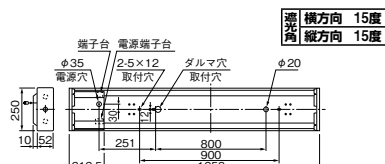

■FHF32EX-N-H(32W)の場合

器具高さ	2.1	2.4	2.6	3.0	4.0	5.0	6.0	7.0
単体配座 A1	4.5	4.8	5.0	5.4	6.2	6.7	7.1	7.3
単体配座 B1	4.4	4.7	4.9	5.3	6.0	6.6	6.9	7.1
単体配座 B2	4.2	4.5	4.7	5.0	5.5	5.9	6.2	6.2
筒線配座 A2	10.2	11.0	11.6	12.5	14.6	16.2	17.5	18.6
筒線配座 B2	9.9	10.7	11.1	12.0	13.7	15.0	16.0	16.8
四角配座 A4	8.8	9.5	9.9	10.8	12.6	14.2	15.5	16.7
四角配座 B4	8.3	8.9	9.3	10.1	11.7	13.0	14.2	15.1