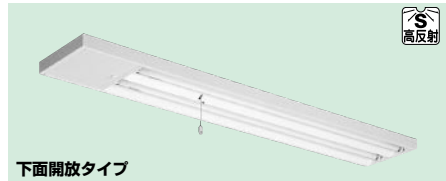

FHF 32W×2

下面開放タイプ

下面開放タイプ

出力固定形 **Easyeco^{super}II**

高出力45W形

VPH 100-284 (FHF) △¥ 86,960(税抜) (8710m・91W・95.7m/W)

- 本体 銅板・白色仕上(高反射白色塗装)
- 反射板 銅板・白色仕上(高反射白色塗装)
- 端板 プラスチック・白色仕上
- 質量 4.0kg
- 電池 7N30AB
- 銅板厚さ 0.6(本体)0.4(反射板)

ランプ別梱包

- ■推奨ランプ FHF32EX-N-H
- ■同タイプ器具: YXH4062F
- ■評定番号: LAFX-01

- (注1)FL40SSをご使用の場合、オプションに制限がありますのでご注意ください。
- (注2)各種カバーは取付できません。
- (注3)電源穴は中央にあります。