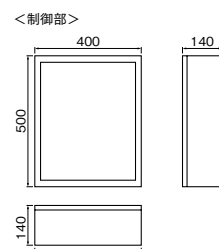

200V ▲¥177,400(税抜)

■制御部：SWB1201B 200V ¥125,400
■操作部：SWB1201S ¥ 52,000

200V ▲¥210,200(税抜)

■制御部：SWB3201B 200V ¥140,100
■操作部：SWB3201S ¥ 70,100

200V ▲¥323,200(税抜)

■制御部：SWB6201B 200V ¥228,300
■操作部：SWB6201S ¥ 94,900

■ワンパルスリモコン連動時のシステム系統図例
SWB3201(3回路用)の場合

○=在庫対応品(配送期間を要します) △=受注生産品(ご注文後約2~3週間を要します) ▲=受注生産品(ご注文後約3~6週間を要します) ★=在庫僅少品
※納期は目安ですので、都度お問合せをお願いします。
※希望小売価格には消費税は含まれておりません。
※仕様は予告なしに変更される場合があります。