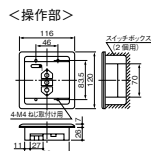

SWB1201 **制御** **受注**

200V ▲¥177,400(税抜)

■制御部：SWB1201B 200V ¥125,400  
■操作部：SWB1201S ¥ 52,000

SWB3201 **制御** **受注**

200V ▲¥210,200(税抜)

■制御部：SWB3201B 200V ¥140,100  
■操作部：SWB3201S ¥ 70,100

SWB6201 **制御** **受注**