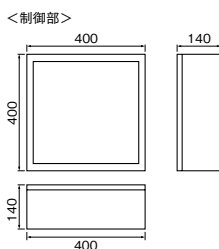

SWB1201 **制御** **受注**

200V ▲¥177,400(税抜)

■制御部：SWB1201B 200V ¥125,400  
■操作部：SWB1201S ¥ 52,000

SWB3201 **制御** **受注**

200V ▲¥210,200(税抜)

■制御部：SWB3201B 200V ¥140,100  
■操作部：SWB3201S ¥ 70,100

SWB6201 **制御** **受注**