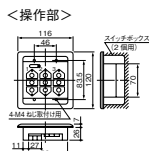

SWB1201 **制御** **受注**

200V ▲¥177,400(税抜)

■制御部：SWB1201B 200V ¥125,400  
■操作部：SWB1201S ¥ 52,000

SWB3201 **制御** **受注**

200V ▲¥210,200(税抜)

■制御部：SWB3201B 200V ¥140,100  
■操作部：SWB3201S ¥ 70,100

SWB6201 **制御** **受注**

200V ▲¥323,200(税抜)

■制御部：SWB6201B 200V ¥228,300  
■操作部：SWB6201S ¥ 94,900

■ワンパルスリモコン連動時のシステム系統図例  
SWB3201(3回路用)の場合

○=在庫対応品(配送期間を要します) △=受注生産品(ご注文後約2~3週間を要します) ▲=受注生産品(ご注文後約3~6週間を要します) ★=在庫僅少品  
※納期は目安ですので、都度お問合せをお願いします。  
※希望小売価格には消費税は含まれておりません。  
※仕様は予告なしに変更される場合があります。