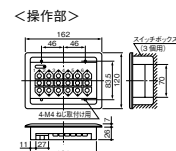

SWB1201 **制御** **受注**

200V ▲¥177,400(税抜)

■制御部：SWB1201B 200V ¥125,400  
■操作部：SWB1201S ¥ 52,000

SWB3201 **制御** **受注**

200V ▲¥210,200(税抜)

■制御部：SWB3201B 200V ¥140,100  
■操作部：SWB3201S ¥ 70,100

SWB6201 **制御** **受注**

200V ▲¥323,200(税抜)

■制御部：SWB6201B 200V ¥228,300  
■操作部：SWB6201S ¥ 94,900

■ワンパルスリモコン連動時のシステム系統図例  
SWB3201(3回路用)の場合

○=在庫対応品(配送期間を要します) △=受注生産品(ご注文後約2~3週間を要します) ▲=受注生産品(ご注文後約3~6週間を要します) ★=在庫僅少品  
※納期は目安ですので、都度お問合せをお願いします。  
※希望小売価格には消費税は含まれておりません。  
※仕様は予告なしに変更される場合があります。