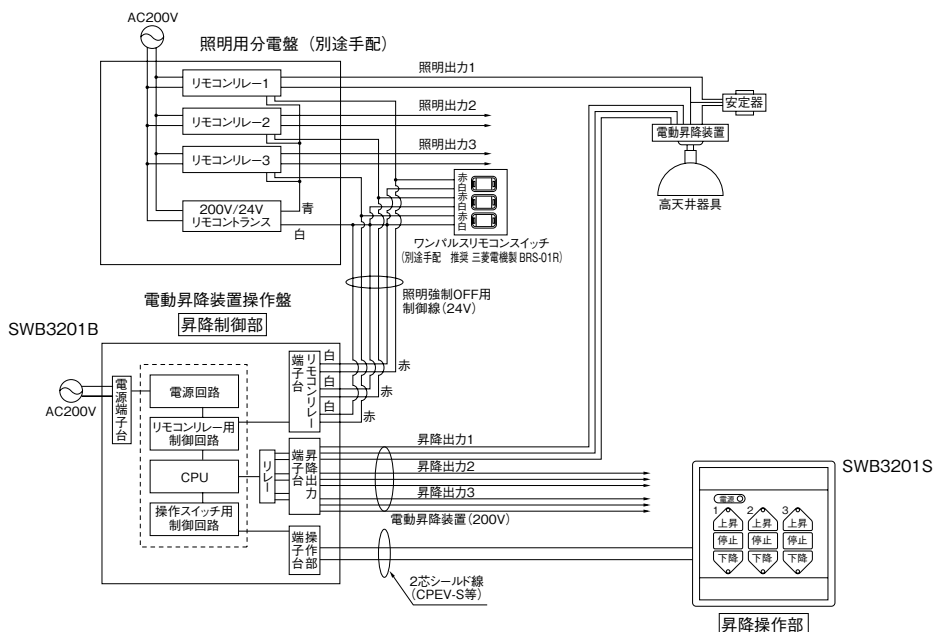

SWB1201 **制御** **受注**

200V ▲¥177,400(税抜)

■制御部：SWB1201B 200V ¥125,400  
■操作部：SWB1201S ¥ 52,000

SWB3201 **制御** **受注**

200V ▲¥210,200(税抜)

■制御部：SWB3201B 200V ¥140,100  
■操作部：SWB3201S ¥ 70,100

SWB6201 **制御** **受注**

200V ▲¥323,200(税抜)

■制御部：SWB6201B 200V ¥228,300  
■操作部：SWB6201S ¥ 94,900

■ワンパルスリモコン連動時のシステム系統図例  
SWB3201(3回路用)の場合

○=在庫対応品(配送期間を要します) △=受注生産品(ご注文後約2~3週間を要します) ▲=受注生産品(ご注文後約3~6週間を要します) ★=在庫僅少品  
※納期は目安ですので、都度お問合せをお願いします。  
※希望小売価格には消費税は含まれておりません。  
※仕様は予告なしに変更される場合があります。