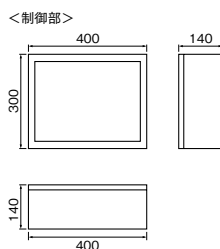

SWB1201 **制御** **受注**

200V ▲¥177,400(税抜)

■制御部：SWB1201B 200V ¥125,400  
■操作部：SWB1201S ¥ 52,000

SWB3201 **制御** **受注**

200V ▲¥210,200(税抜)

■制御部：SWB3201B 200V ¥140,100  
■操作部：SWB3201S ¥ 70,100

SWB6201 **制御** **受注**