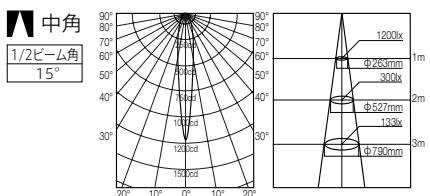

ラインボルトタイプ 100V/ランプ径φ35/□金E11
35W形 ダイクロミックミラー付ハロゲンランプ 2900K

JDR110V35WLM/K3 価格: ¥2,500 (税抜)

軸光度 (cd): 1400 定格寿命 (h): 2000