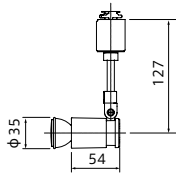

ライティングレール仕様 ラインボルトタイプ 100V □金:E11

AKS0015W (オフホワイト) △¥5,600 (税抜)
AKS0015K (ブラック) ▲¥5,600 (税抜)

本体 : アルミダイキャスト塗装仕上
 アーム : スチールパイプ塗装仕上
 ランプ : ダイクロミックミラー付ハロゲンランプ **JDR110V35W(φ35)E11** ¥2,500 (税抜)
 (注) ランプ別売のため、ランプ配光の選択が必要です。
 ※JDR110V40W~65W(φ50)E11
 JDR110V65W~85W(φ70)E11使用可能です。

近接照射限度 : 0.5m

ランプ別売

ランプ径
φ35

フランジ仕様 ラインボルトタイプ 100V □金:E11

AKS0019W (オフホワイト) ★¥5,600 (税抜)
AKS0019K (ブラック) ★¥5,600 (税抜)

本体 : アルミダイキャスト塗装仕上
 アーム : スチールパイプ塗装仕上
 ランプ : ダイクロミックミラー付ハロゲンランプ **JDR110V35W(φ35)E11** ¥2,500 (税抜)
 (注) ランプ別売のため、ランプ配光の選択が必要です。
 ※JDR110V40W~65W(φ50)E11
 JDR110V65W~85W(φ70)E11使用可能です。

近接照射限度 : 0.5m

ランプ別売

ランプ径
φ35

在庫僅少品

ローボルトタイプ 12V/ランプ径φ35/□金E21
 35W形 ダイクロミックミラー付ハロゲンランプ 3000K

JR12V35WLN/K3/EZ-H 価格: ¥2,200 (税抜)

軸光度 (cd): 7000 定格寿命 (h): 4000

JR12V35WLM/K3/EZ-H 価格: ¥2,200 (税抜)