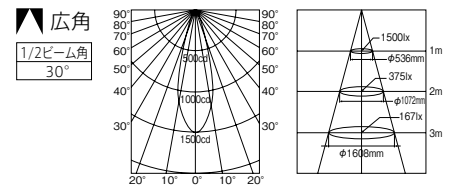

JR12V35WLW/K3/EZ-H 価格: ¥2,200 (税抜)

軸光度 (cd): 1500 定格寿命 (h): 4000