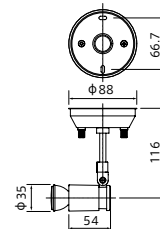

近接照射限度 : 0.5m

ランプ別売

ランプ径
φ35

フランジ仕様 ラインボルトタイプ 100V □金:E11

AKS0019W (オフホワイト) ★¥5,600 (税抜)
AKS0019K (ブラック) ★¥5,600 (税抜)

本体 : アルミダイキャスト塗装仕上
 アーム : スチールパイプ塗装仕上
 ランプ : ダイクロミックミラー付ハロゲンランプ **JDR110V35W(φ35)E11** ¥2,500 (税抜)
 (注) ランプ別売のため、ランプ配光の選択が必要です。
 ※JDR110V40W~65W(φ50)E11
 JDR110V65W~85W(φ70)E11使用可能です。

近接照射限度 : 0.5m

ランプ別売

ランプ径
φ35

在庫僅少品

ローボルトタイプ 12V/ランプ径φ35/□金E21
 35W形 ダイクロミックミラー付ハロゲンランプ 3000K

JR12V35WLN/K3/EZ-H 価格: ¥2,200 (税抜)

軸光度 (cd): 7000 定格寿命 (h): 4000

JR12V35WLM/K3/EZ-H 価格: ¥2,200 (税抜)