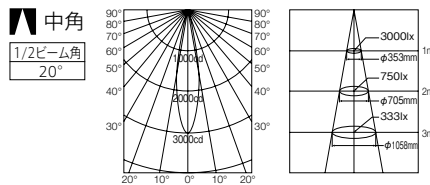

JR12V35WLM/K3/EZ-H 価格: ¥2,200 (税抜)

軸光度 (cd): 3000 定格寿命 (h): 4000