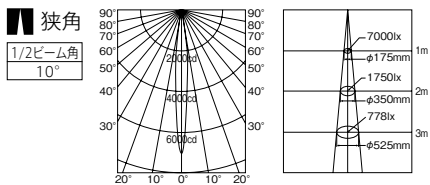

近接照射限度 : 0.5m

ランプ別売

ランプ径
φ35

在庫僅少品

ローボルトタイプ 12V/ランプ径φ35/□金E21
 35W形 ダイクロミックミラー付ハロゲンランプ 3000K

JR12V35WLN/K3/EZ-H 価格: ¥2,200 (税抜)

軸光度 (cd): 7000 定格寿命 (h): 4000

JR12V35WLM/K3/EZ-H 価格: ¥2,200 (税抜)