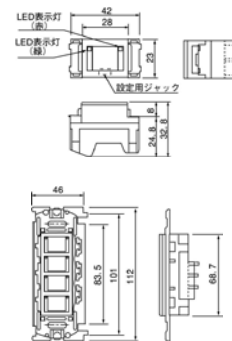

※仕様は予告なく変更される場合があります。

壁スイッチ

MS2201 (1個用)

制御 受注 ▲ オープン価格

電源電圧 ±12V(メルセーブNET F 信号ラインより)  
 信号消費電流 8mA  
 備考 スイッチプレート1個用適合(スイッチプレート及びサポートは付属していません。)

MS2204 (4個用)

制御 受注 ▲ オープン価格

電源電圧 ±12V(メルセーブNET F 信号ラインより)  
 信号消費電流 8mA  
 備考 スイッチプレート3個用適合(スイッチプレートは付属していません。)