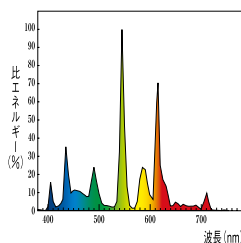

3波長形電球色	3000K
3波長形温白色	3500K
3波長形白色	4200K
3波長形昼白色	5000K
3波長形昼光色	6700K

■直管ラビッドスタート形

種別	形名	希望小売価格 税込価格 (税抜価格)	形名 コード	JANコード (下6桁)	納期	梱包 単位	光色 (色温度)	外形寸法(mm)		質量 (g)	口金	定格 ランプ 電力(W)	ランプ 電流 (A)	全光束 (lm)	定格寿命 (h)
								長さ	ガラス 管の径						
20形	FLR20S•EX-N/M TT	¥1,134 (¥1,080)	677281	002397	○	25	3波長形昼白色 (5000K)	580	32.5	130	G13	20	0.360	1230	8500
32形	FLR32S•EX-WW/M	¥1,512 (¥1,440)	677293	282911	○	25	3波長形温白色 (3500K)	830	32.5	180	G13	32	0.435	2350	12000
	FLR32S•EX-N/M TT	¥1,512 (¥1,440)	677283	002700	○	25	3波長形昼白色 (5000K)	830	32.5	180	G13	32	0.435	2350	12000
40形	FLR40S•EX-L/M	¥1,764 (¥1,680)	677235	011436	○	25	3波長形電球色 (3000K)	1198	32.5	260	G13	40	0.420	3450	12000
	FLR40S•EX-WW/M	¥1,764 (¥1,680)	677237	011481	○	25	3波長形温白色 (3500K)	1198	32.5	260	G13	40	0.420	3450	12000
	FLR40S•EX-W/M/36	¥1,764 (¥1,680)	677827	393495	○	25	3波長形白色 (4200K)	1198	32.5	260	G13	36	0.440	3450	12000
	FLR40S•EX-N/M TT	¥1,764 (¥1,680)	677285	002984	○	25	3波長形昼白色 (5000K)	1198	32.5	260	G13	40	0.420	3450	12000
	FLR40S•EX-N/M/36	¥1,764 (¥1,680)	677295	269288	○	25	3波長形昼白色 (5000K)	1198	32.5	260	G13	36	0.440	3450	12000
	FLR40S•EX-D/M TT	¥1,764 (¥1,680)	677475	006968	○	25	3波長形昼光色 (6700K)	1198	32.5	260	G13	40	0.420	3240	12000
	FLR40S•EX-D/M/36	¥1,764 (¥1,680)	677505	432224	○	25	3波長形昼光色 (6700K)	1198	32.5	260	G13	36	0.440	3240	12000
110形	FLR110H•EX-WW/A/100	¥4,536 (¥4,320)	678282	—	○	10	3波長形温白色 (3500K)	2367	38	620	R17d	100	0.820	9220	12000
	FLR110H•EX-W/A/100	¥4,536 (¥4,320)	678283	—	○	10	3波長形白色 (4200K)	2367	38	620	R17d	100	0.820	9220	12000
	FLR110H•EX-N/A-T	¥4,536 (¥4,320)	678061	—	○	10	3波長形昼白色 (5000K)	2367	38	620	R17d	110	0.800	9220	12000
	FLR110H•EX-N/A/100T	¥4,536 (¥4,320)	678090	—	○	10	3波長形昼白色 (5000K)	2367	38	620	R17d	100	0.820	9220	12000
	FLR110H•EX-D/A-T	¥4,536 (¥4,320)	678049	—	○	10	3波長形昼光色 (6700K)	2367	38	620	R17d	110	0.800	8670	12000

(注) 110形蛍光ランプ(外面シリコン方式)は必ず接地された近接導体を有した器具に使用してください。

分光分布

3波長形電球色(EX-L) Ra84

3波長形温白色(EX-WW) Ra84

3波長形白色(EX-W) Ra84

3波長形昼白色(EX-N) Ra84

3波長形昼光色(EX-D) Ra84