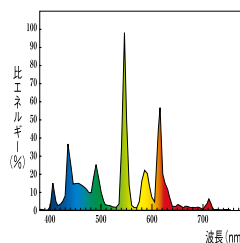

3波長形電球色	3000K
3波長形温白色	3500K
3波長形白色	4200K
3波長形昼白色	5000K
3波長形昼光色	6700K

■直管ラビッドスタート形

種別	形名	希望小売価格 税込価格 (税抜価格)	形名 コード	JANコード (下6桁)	納期	梱包 単位	光色 (色温度)	外形寸法(mm)		質量 (g)	口金	定格 ランプ 電力(W)	ランプ 電流 (A)	全光束 (lm)	定格寿命 (h)
								長さ	ガラス 管の径						
20形	FLR20S•EX-N/M TT	¥1,134 (¥1,080)	677281	002397	○	25	3波長形昼白色 (5000K)	580	32.5	130	G13	20	0.360	1230	8500
32形	FLR32S•EX-WW/M	¥1,512 (¥1,440)	677293	282911	○	25	3波長形温白色 (3500K)	830	32.5	180	G13	32	0.435	2350	12000
	FLR32S•EX-N/M TT	¥1,512 (¥1,440)	677283	002700	○	25	3波長形昼白色 (5000K)	830	32.5	180	G13	32	0.435	2350	12000
40形	FLR40S•EX-L/M	¥1,764 (¥1,680)	677235	011436	○	25	3波長形電球色 (3000K)	1198	32.5	260	G13	40	0.420	3450	12000
	FLR40S•EX-WW/M	¥1,764 (¥1,680)	677237	011481	○	25	3波長形温白色 (3500K)	1198	32.5	260	G13	40	0.420	3450	12000
	FLR40S•EX-W/M/36	¥1,764 (¥1,680)	677827	393495	○	25	3波長形白色 (4200K)	1198	32.5	260	G13	36	0.440	3450	12000
	FLR40S•EX-N/M TT	¥1,764 (¥1,680)	677285	002984	○	25	3波長形昼白色 (5000K)	1198	32.5	260	G13	40	0.420	3450	12000
	FLR40S•EX-N/M/36	¥1,764 (¥1,680)	677295	269288	○	25	3波長形昼白色 (5000K)	1198	32.5	260	G13	36	0.440	3450	12000
	FLR40S•EX-D/M TT	¥1,764 (¥1,680)	677475	006968	○	25	3波長形昼光色 (6700K)	1198	32.5	260	G13	40	0.420	3240	12000
	FLR40S•EX-D/M/36	¥1,764 (¥1,680)	677505	432224	○	25	3波長形昼光色 (6700K)	1198	32.5	260	G13	36	0.440	3240	12000
110形	FLR110H•EX-WW/A/100	¥4,536 (¥4,320)	678282	—	○	10	3波長形温白色 (3500K)	2367	38	620	R17d	100	0.820	9220	12000
	FLR110H•EX-W/A/100	¥4,536 (¥4,320)	678283	—	○	10	3波長形白色 (4200K)	2367	38	620	R17d	100	0.820	9220	12000
	FLR110H•EX-N/A-T	¥4,536 (¥4,320)	678061	—	○	10	3波長形昼白色 (5000K)	2367	38	620	R17d	110	0.800	9220	12000
	FLR110H•EX-N/A/100T	¥4,536 (¥4,320)	678090	—	○	10	3波長形昼白色 (5000K)	2367	38	620	R17d	100	0.820	9220	12000
	FLR110H•EX-D/A-T	¥4,536 (¥4,320)	678049	—	○	10	3波長形昼光色 (6700K)	2367	38	620	R17d	110	0.800	8670	12000

(注) 110形蛍光ランプ(外面シリコン方式)は必ず接地された近接導体を有した器具に使用してください。

分光分布

3波長形電球色(EX-L) Ra84

3波長形温白色(EX-WW) Ra84

3波長形白色(EX-W) Ra84

3波長形昼白色(EX-N) Ra84

3波長形昼光色(EX-D) Ra84