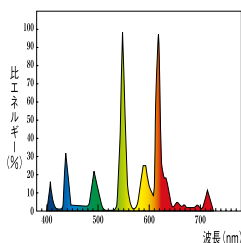

3波長形電球色	3000K
3波長形温白色	3500K
3波長形白色	4200K
3波長形昼白色	5000K
3波長形昼光色	6700K

■直管ラビッドスタート形

種別	形名	希望小売価格 税込価格 (税抜価格)	形名 コード	JANコード (下6桁)	納期	梱包 単位	光色 (色温度)	外形寸法(mm)		質量 (g)	口金	定格 ランプ 電力(W)	ランプ 電流 (A)	全光束 (lm)	定格寿命 (h)
								長さ	ガラス 管の径						
20形	FLR20S•EX-N/M TT	¥1,134 (¥1,080)	677281	002397	○	25	3波長形昼白色 (5000K)	580	32.5	130	G13	20	0.360	1230	8500
32形	FLR32S•EX-WW/M	¥1,512 (¥1,440)	677293	282911	○	25	3波長形温白色 (3500K)	830	32.5	180	G13	32	0.435	2350	12000
	FLR32S•EX-N/M TT	¥1,512 (¥1,440)	677283	002700	○	25	3波長形昼白色 (5000K)	830	32.5	180	G13	32	0.435	2350	12000
40形	FLR40S•EX-L/M	¥1,764 (¥1,680)	677235	011436	○	25	3波長形電球色 (3000K)	1198	32.5	260	G13	40	0.420	3450	12000
	FLR40S•EX-WW/M	¥1,764 (¥1,680)	677237	011481	○	25	3波長形温白色 (3500K)	1198	32.5	260	G13	40	0.420	3450	12000
	FLR40S•EX-W/M/36	¥1,764 (¥1,680)	677827	393495	○	25	3波長形白色 (4200K)	1198	32.5	260	G13	36	0.440	3450	12000
	FLR40S•EX-N/M TT	¥1,764 (¥1,680)	677285	002984	○	25	3波長形昼白色 (5000K)	1198	32.5	260	G13	40	0.420	3450	12000
	FLR40S•EX-N/M/36	¥1,764 (¥1,680)	677295	269288	○	25	3波長形昼白色 (5000K)	1198	32.5	260	G13	36	0.440	3450	12000
	FLR40S•EX-D/M TT	¥1,764 (¥1,680)	677475	006968	○	25	3波長形昼光色 (6700K)	1198	32.5	260	G13	40	0.420	3240	12000
	FLR40S•EX-D/M/36	¥1,764 (¥1,680)	677505	432224	○	25	3波長形昼光色 (6700K)	1198	32.5	260	G13	36	0.440	3240	12000
110形	FLR110H•EX-WW/A/100	¥4,536 (¥4,320)	678282	—	○	10	3波長形温白色 (3500K)	2367	38	620	R17d	100	0.820	9220	12000
	FLR110H•EX-W/A/100	¥4,536 (¥4,320)	678283	—	○	10	3波長形白色 (4200K)	2367	38	620	R17d	100	0.820	9220	12000
	FLR110H•EX-N/A-T	¥4,536 (¥4,320)	678061	—	○	10	3波長形昼白色 (5000K)	2367	38	620	R17d	110	0.800	9220	12000
	FLR110H•EX-N/A/100T	¥4,536 (¥4,320)	678090	—	○	10	3波長形昼白色 (5000K)	2367	38	620	R17d	100	0.820	9220	12000
	FLR110H•EX-D/A-T	¥4,536 (¥4,320)	678049	—	○	10	3波長形昼光色 (6700K)	2367	38	620	R17d	110	0.800	8670	12000

(注) 110形蛍光ランプ(外面シリコン方式)は必ず接地された近接導体を有した器具に使用してください。

分光分布

3波長形電球色(EX-L) Ra84

3波長形温白色(EX-WW) Ra84

3波長形白色(EX-W) Ra84

3波長形昼白色(EX-N) Ra84

3波長形昼光色(EX-D) Ra84