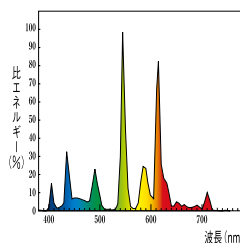

3波長形電球色	3000K
3波長形温白色	3500K
3波長形白色	4200K
3波長形昼白色	5000K
3波長形昼光色	6700K

■直管ラビッドスタート形

種別	形名	希望小売価格 税込価格 (税抜価格)	形名 コード	JANコード (下6桁)	納期	梱包 単位	光色 (色温度)	外形寸法(mm)		質量 (g)	口金	定格 ランプ 電力(W)	ランプ 電流 (A)	全光束 (lm)	定格寿命 (h)
								長さ	ガラス 管の径						
20形	FLR20S•EX-N/M TT	¥1,134 (¥1,080)	677281	002397	○	25	3波長形昼白色 (5000K)	580	32.5	130	G13	20	0.360	1230	8500
32形	FLR32S•EX-WW/M	¥1,512 (¥1,440)	677293	282911	○	25	3波長形温白色 (3500K)	830	32.5	180	G13	32	0.435	2350	12000
	FLR32S•EX-N/M TT	¥1,512 (¥1,440)	677283	002700	○	25	3波長形昼白色 (5000K)	830	32.5	180	G13	32	0.435	2350	12000
40形	FLR40S•EX-L/M	¥1,764 (¥1,680)	677235	011436	○	25	3波長形電球色 (3000K)	1198	32.5	260	G13	40	0.420	3450	12000
	FLR40S•EX-WW/M	¥1,764 (¥1,680)	677237	011481	○	25	3波長形温白色 (3500K)	1198	32.5	260	G13	40	0.420	3450	12000
	FLR40S•EX-W/M/36	¥1,764 (¥1,680)	677827	393495	○	25	3波長形白色 (4200K)	1198	32.5	260	G13	36	0.440	3450	12000
	FLR40S•EX-N/M TT	¥1,764 (¥1,680)	677285	002984	○	25	3波長形昼白色 (5000K)	1198	32.5	260	G13	40	0.420	3450	12000
	FLR40S•EX-N/M/36	¥1,764 (¥1,680)	677295	269288	○	25	3波長形昼白色 (5000K)	1198	32.5	260	G13	36	0.440	3450	12000
	FLR40S•EX-D/M TT	¥1,764 (¥1,680)	677475	006968	○	25	3波長形昼光色 (6700K)	1198	32.5	260	G13	40	0.420	3240	12000
	FLR40S•EX-D/M/36	¥1,764 (¥1,680)	677505	432224	○	25	3波長形昼光色 (6700K)	1198	32.5	260	G13	36	0.440	3240	12000
110形	FLR110H•EX-WW/A/100	¥4,536 (¥4,320)	678282	—	○	10	3波長形温白色 (3500K)	2367	38	620	R17d	100	0.820	9220	12000
	FLR110H•EX-W/A/100	¥4,536 (¥4,320)	678283	—	○	10	3波長形白色 (4200K)	2367	38	620	R17d	100	0.820	9220	12000
	FLR110H•EX-N/A-T	¥4,536 (¥4,320)	678061	—	○	10	3波長形昼白色 (5000K)	2367	38	620	R17d	110	0.800	9220	12000
	FLR110H•EX-N/A/100T	¥4,536 (¥4,320)	678090	—	○	10	3波長形昼白色 (5000K)	2367	38	620	R17d	100	0.820	9220	12000
	FLR110H•EX-D/A-T	¥4,536 (¥4,320)	678049	—	○	10	3波長形昼光色 (6700K)	2367	38	620	R17d	110	0.800	8670	12000

(注) 110形蛍光ランプ(外面シリコン方式)は必ず接地された近接導体を有した器具に使用してください。

分光分布

3波長形電球色(EX-L) Ra84

3波長形温白色(EX-WW) Ra84

3波長形白色(EX-W) Ra84

3波長形昼白色(EX-N) Ra84

3波長形昼光色(EX-D) Ra84