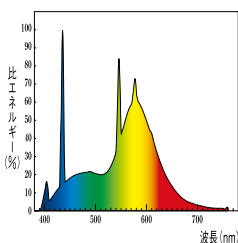

分光分布

白色 (W) Ra61