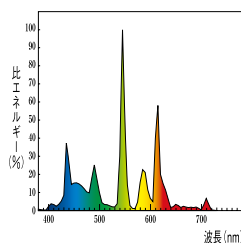

3波長形昼白色 (EX-N) Ra84