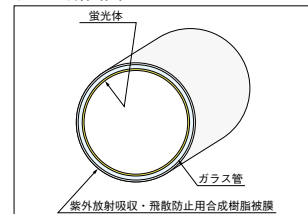

■虫が寄りつきやすい波長(360nm付近)の紫外放射をほとんどカットし、既存の被膜のないランプより虫が寄りつきにくい効果があります。(※)

■色あせの原因になりやすい短波長(400nm以下)の紫外放射をほとんどカットし、褪色を少なくします。

■ランプが破損してもガラス片が飛び散りにくい、合成樹脂の被膜を採用。万一、物があたってランプが破損したり、ランプが器具から外れ落下した場合もガラス片が飛び散ることを最小限にとどめます。

用途

- 食品工場・包装工場・医薬品工場等
- レストラン・コンビニエンスストア・食品及び衣料店等

白色	4200K
3波長形昼白色	5000K
スーパークリア色	8000K

ランプ断面図

■直管スタータ形

種別	形名	希望小売価格 税込価格 (税抜価格)	形名 コード	JANコード (下6桁)	納期	梱包 単位	光色 (色温度)	外形寸法(mm)		質量 (g)	口金	定格 ランプ 電力(W)	ランプ 電流 (A)	全光束 (lm)	定格 寿命 (h)	適合 点灯管	平均演色 評価数 (Ra)
								長さ	ガラス 管の径								
40形	FL40SS•EDX/37•P-NU	¥2,804 (¥2,670)	677565	478338	○	25	スーパークリア色 (8000K)	1198	28	230	G13	37	0.410	3080	12000	FG-4P	92