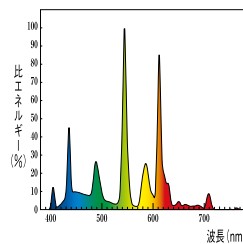

Compact
Fluorescent
LampBB-1^{Single} シリーズ
FHP 高周波点灯専用形

Ra 84

特長

- 高周波点灯専用の2本柱タイプコンパクト形蛍光ランプです。
- 高周波点灯専用のため12000時間の長寿命です。
(FHP23を除く)

3波長形電球色	3000K
3波長形温白色	3500K
3波長形白色	4200K
3波長形昼白色	5000K
3波長形昼光色	6700K

種別	形名	希望小売価格 税込価格 (税抜価格)	形名 コード	JANコード (下6桁)	納期	梱包 単位	光色 (色温度)	外形寸法(mm)			質量 (g)	口金	定格 ランプ 電力(W)	ランプ 電流 (A)	全光束(lm)		定格寿命 (h)
								長さ (L)	ガラス管の径 (D ₁)	ガラス管幅 (D ₂)					周囲温度 25℃	周囲温度 35℃	
23形	FHP23EN	¥1,691 (¥1,610)	60W193	604713	○	25	3波長形昼白色 (5000K)	245	17.5	37.5	76	GY10q-2	23	0.425	1770	1850	10000
32形	FHP32EL-K	¥2,289 (¥2,180)	60W170	552496	○	25	3波長形電球色 (3000K)	412	17.5	37.5	120	GY10q-9	32	0.255	2900	—	12000
	FHP32EWW-K	¥2,289 (¥2,180)	60W171	552502	○	25	3波長形温白色 (3500K)	412	17.5	37.5	120	GY10q-9	32	0.255	2900	—	12000
	FHP32EW-K	¥2,289 (¥2,180)	60W172	552519	○	25	3波長形白色 (4200K)	412	17.5	37.5	120	GY10q-9	32	0.255	2900	—	12000
	FHP32EN-K	¥2,289 (¥2,180)	60W173	552526	○	25	3波長形昼白色 (5000K)	412	17.5	37.5	120	GY10q-9	32	0.255	2900	—	12000
	FHP32ED-K	¥2,289 (¥2,180)	60W174	552533	○	25	3波長形昼光色 (6700K)	412	17.5	37.5	120	GY10q-9	32	0.255	2720	—	12000
45形	FHP45EL-K	¥2,772 (¥2,640)	60W180	552540	○	25	3波長形電球色 (3000K)	560	17.5	37.5	160	GY10q-10	45	0.325	4350	4500	12000
	FHP45EWW-K	¥2,772 (¥2,640)	60W181	552557	○	25	3波長形温白色 (3500K)	560	17.5	37.5	160	GY10q-10	45	0.325	4350	4500	12000
	FHP45EW-K	¥2,772 (¥2,640)	60W182	552564	○	25	3波長形白色 (4200K)	560	17.5	37.5	160	GY10q-10	45	0.325	4350	4500	12000
	FHP45EN-K	¥2,772 (¥2,640)	60W183	552571	○	25	3波長形昼白色 (5000K)	560	17.5	37.5	160	GY10q-10	45	0.325	4350	4500	12000
	FHP45ED-K	¥2,772 (¥2,640)	60W184	552588	○	25	3波長形昼光色 (6700K)	560	17.5	37.5	160	GY10q-10	45	0.325	4090	4230	12000

(注) 電子安定器内蔵専用器具でのみご使用になれます。FPL用、FPL/HF用器具ではご使用になれません。

分光分布

3波長形電球色 (3000K)

3波長形温白色 (3500K)

3波長形白色 (4200K)

3波長形昼白色 (5000K)

3波長形昼光色 (6700K)