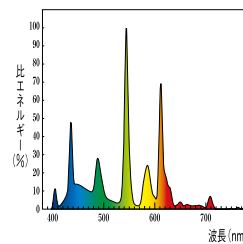

Compact
Fluorescent
LampBB-1^{Single} シリーズ
FHP 高周波点灯専用形

Ra 84

特長

- 高周波点灯専用の2本柱タイプコンパクト形蛍光ランプです。
- 高周波点灯専用のため12000時間の長寿命です。
(FHP23を除く)

3波長形電球色	3000K
3波長形温白色	3500K
3波長形白色	4200K
3波長形昼白色	5000K
3波長形昼光色	6700K

種別	形名	希望小売価格 税込価格 (税抜価格)	形名 コード	JANコード (下6桁)	納期	梱包 単位	光色 (色温度)	外形寸法(mm)			質量 (g)	口金	定格 ランプ 電力(W)	ランプ 電流 (A)	全光束(lm)		定格寿命 (h)
								長さ (L)	ガラス管の径 (D ₁)	ガラス管幅 (D ₂)					周囲温度 25℃	周囲温度 35℃	
23形	FHP23EN	¥1,691 (¥1,610)	60W193	604713	○	25	3波長形昼白色 (5000K)	245	17.5	37.5	76	GY10q-2	23	0.425	1770	1850	10000
32形	FHP32EL-K	¥2,289 (¥2,180)	60W170	552496	○	25	3波長形電球色 (3000K)	412	17.5	37.5	120	GY10q-9	32	0.255	2900	—	12000
	FHP32EWW-K	¥2,289 (¥2,180)	60W171	552502	○	25	3波長形温白色 (3500K)	412	17.5	37.5	120	GY10q-9	32	0.255	2900	—	12000
	FHP32EW-K	¥2,289 (¥2,180)	60W172	552519	○	25	3波長形白色 (4200K)	412	17.5	37.5	120	GY10q-9	32	0.255	2900	—	12000
	FHP32EN-K	¥2,289 (¥2,180)	60W173	552526	○	25	3波長形昼白色 (5000K)	412	17.5	37.5	120	GY10q-9	32	0.255	2900	—	12000
	FHP32ED-K	¥2,289 (¥2,180)	60W174	552533	○	25	3波長形昼光色 (6700K)	412	17.5	37.5	120	GY10q-9	32	0.255	2720	—	12000
45形	FHP45EL-K	¥2,772 (¥2,640)	60W180	552540	○	25	3波長形電球色 (3000K)	560	17.5	37.5	160	GY10q-10	45	0.325	4350	4500	12000
	FHP45EWW-K	¥2,772 (¥2,640)	60W181	552557	○	25	3波長形温白色 (3500K)	560	17.5	37.5	160	GY10q-10	45	0.325	4350	4500	12000
	FHP45EW-K	¥2,772 (¥2,640)	60W182	552564	○	25	3波長形白色 (4200K)	560	17.5	37.5	160	GY10q-10	45	0.325	4350	4500	12000
	FHP45EN-K	¥2,772 (¥2,640)	60W183	552571	○	25	3波長形昼白色 (5000K)	560	17.5	37.5	160	GY10q-10	45	0.325	4350	4500	12000
	FHP45ED-K	¥2,772 (¥2,640)	60W184	552588	○	25	3波長形昼光色 (6700K)	560	17.5	37.5	160	GY10q-10	45	0.325	4090	4230	12000

(注) 電子安定器内蔵専用器具でのみご使用になれます。FPL用、FPL/HF用器具ではご使用になれません。

分光分布

3波長形電球色 (3000K)

3波長形温白色 (3500K)

3波長形白色 (4200K)

3波長形昼白色 (5000K)

3波長形昼光色 (6700K)