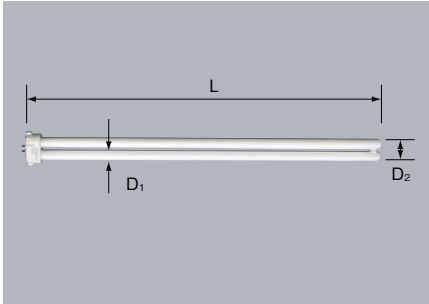

Compact
Fluorescent
LampBB-1^{Single} シリーズ
FHP 高周波点灯専用形

Ra 84

特長

- 高周波点灯専用の2本柱タイプコンパクト形蛍光ランプです。
- 高周波点灯専用のため12000時間の長寿命です。
(FHP23を除く)

3波長形電球色	3000K
3波長形温白色	3500K
3波長形白色	4200K
3波長形昼白色	5000K
3波長形昼光色	6700K

種別	形名	希望小売価格 税込価格 (税抜価格)	形名 コード	JANコード (下6桁)	納期	梱包 単位	光色 (色温度)	外形寸法(mm)			質量 (g)	口金	定格 ランプ 電力(W)	ランプ 電流 (A)	全光束(lm)		定格寿命 (h)
								長さ (L)	ガラス管の径 (D ₁)	ガラス管幅 (D ₂)					周囲温度 25℃	周囲温度 35℃	
23形	FHP23EN	¥1,691 (¥1,610)	60W193	604713	○	25	3波長形昼白色 (5000K)	245	17.5	37.5	76	GY10q-2	23	0.425	1770	1850	10000
32形	FHP32EL-K	¥2,289 (¥2,180)	60W170	552496	○	25	3波長形電球色 (3000K)	412	17.5	37.5	120	GY10q-9	32	0.255	2900	—	12000
	FHP32EWW-K	¥2,289 (¥2,180)	60W171	552502	○	25	3波長形温白色 (3500K)	412	17.5	37.5	120	GY10q-9	32	0.255	2900	—	12000
	FHP32EW-K	¥2,289 (¥2,180)	60W172	552519	○	25	3波長形白色 (4200K)	412	17.5	37.5	120	GY10q-9	32	0.255	2900	—	12000
	FHP32EN-K	¥2,289 (¥2,180)	60W173	552526	○	25	3波長形昼白色 (5000K)	412	17.5	37.5	120	GY10q-9	32	0.255	2900	—	12000
	FHP32ED-K	¥2,289 (¥2,180)	60W174	552533	○	25	3波長形昼光色 (6700K)	412	17.5	37.5	120	GY10q-9	32	0.255	2720	—	12000
45形	FHP45EL-K	¥2,772 (¥2,640)	60W180	552540	○	25	3波長形電球色 (3000K)	560	17.5	37.5	160	GY10q-10	45	0.325	4350	4500	12000
	FHP45EWW-K	¥2,772 (¥2,640)	60W181	552557	○	25	3波長形温白色 (3500K)	560	17.5	37.5	160	GY10q-10	45	0.325	4350	4500	12000
	FHP45EW-K	¥2,772 (¥2,640)	60W182	552564	○	25	3波長形白色 (4200K)	560	17.5	37.5	160	GY10q-10	45	0.325	4350	4500	12000
	FHP45EN-K	¥2,772 (¥2,640)	60W183	552571	○	25	3波長形昼白色 (5000K)	560	17.5	37.5	160	GY10q-10	45	0.325	4350	4500	12000
	FHP45ED-K	¥2,772 (¥2,640)	60W184	552588	○	25	3波長形昼光色 (6700K)	560	17.5	37.5	160	GY10q-10	45	0.325	4090	4230	12000