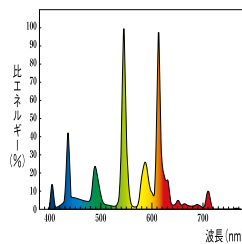

Compact
Fluorescent
LampBB-1^{Single} シリーズ
FHP 高周波点灯専用形

Ra 84

特長

- 高周波点灯専用の2本柱タイプコンパクト形蛍光ランプです。
- 高周波点灯専用のため12000時間の長寿命です。
(FHP23を除く)

3波長形電球色	3000K
3波長形温白色	3500K
3波長形白色	4200K
3波長形昼白色	5000K
3波長形昼光色	6700K

種別	形名	希望小売価格 税込価格 (税抜価格)	形名 コード	JANコード (下6桁)	納期	梱包 単位	光色 (色温度)	外形寸法(mm)			質量 (g)	口金	定格 ランプ 電力(W)	ランプ 電流 (A)	全光束(lm)		定格寿命 (h)
								長さ (L)	ガラス管の径 (D ₁)	ガラス管幅 (D ₂)					周囲温度 25℃	周囲温度 35℃	
23形	FHP23EN	¥1,691 (¥1,610)	60W193	604713	○	25	3波長形昼白色 (5000K)	245	17.5	37.5	76	GY10q-2	23	0.425	1770	1850	10000
32形	FHP32EL-K	¥2,289 (¥2,180)	60W170	552496	○	25	3波長形電球色 (3000K)	412	17.5	37.5	120	GY10q-9	32	0.255	2900	—	12000
	FHP32EWW-K	¥2,289 (¥2,180)	60W171	552502	○	25	3波長形温白色 (3500K)	412	17.5	37.5	120	GY10q-9	32	0.255	2900	—	12000
	FHP32EW-K	¥2,289 (¥2,180)	60W172	552519	○	25	3波長形白色 (4200K)	412	17.5	37.5	120	GY10q-9	32	0.255	2900	—	12000
	FHP32EN-K	¥2,289 (¥2,180)	60W173	552526	○	25	3波長形昼白色 (5000K)	412	17.5	37.5	120	GY10q-9	32	0.255	2900	—	12000
	FHP32ED-K	¥2,289 (¥2,180)	60W174	552533	○	25	3波長形昼光色 (6700K)	412	17.5	37.5	120	GY10q-9	32	0.255	2720	—	12000
45形	FHP45EL-K	¥2,772 (¥2,640)	60W180	552540	○	25	3波長形電球色 (3000K)	560	17.5	37.5	160	GY10q-10	45	0.325	4350	4500	12000
	FHP45EWW-K	¥2,772 (¥2,640)	60W181	552557	○	25	3波長形温白色 (3500K)	560	17.5	37.5	160	GY10q-10	45	0.325	4350	4500	12000
	FHP45EW-K	¥2,772 (¥2,640)	60W182	552564	○	25	3波長形白色 (4200K)	560	17.5	37.5	160	GY10q-10	45	0.325	4350	4500	12000
	FHP45EN-K	¥2,772 (¥2,640)	60W183	552571	○	25	3波長形昼白色 (5000K)	560	17.5	37.5	160	GY10q-10	45	0.325	4350	4500	12000
	FHP45ED-K	¥2,772 (¥2,640)	60W184	552588	○	25	3波長形昼光色 (6700K)	560	17.5	37.5	160	GY10q-10	45	0.325	4090	4230	12000

(注) 電子安定器内蔵専用器具でのみご使用になれます。FPL用、FPL/HF用器具ではご使用になれません。

分光分布

3波長形電球色 (3000K)

3波長形温白色 (3500K)

3波長形白色 (4200K)

3波長形昼白色 (5000K)

3波長形昼光色 (6700K)