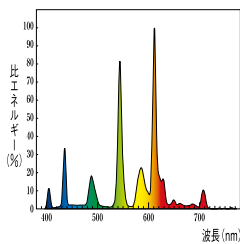

Compact
Fluorescent
LampBB-1^{Single} シリーズ
FHP 高周波点灯専用形

Ra 84

特長

- 高周波点灯専用の2本柱タイプコンパクト形蛍光ランプです。
- 高周波点灯専用のため12000時間の長寿命です。
(FHP23を除く)

3波長形電球色	3000K
3波長形温白色	3500K
3波長形白色	4200K
3波長形昼白色	5000K
3波長形昼光色	6700K

種別	形名	希望小売価格 税込価格 (税抜価格)	形名 コード	JANコード (下6桁)	納期	梱包 単位	光色 (色温度)	外形寸法(mm)			質量 (g)	口金	定格 ランプ 電力(W)	ランプ 電流 (A)	全光束(lm)		定格寿命 (h)
								長さ (L)	ガラス管の径 (D ₁)	ガラス管幅 (D ₂)					周囲温度 25℃	周囲温度 35℃	
23形	FHP23EN	¥1,691 (¥1,610)	60W193	604713	○	25	3波長形昼白色 (5000K)	245	17.5	37.5	76	GY10q-2	23	0.425	1770	1850	10000
32形	FHP32EL-K	¥2,289 (¥2,180)	60W170	552496	○	25	3波長形電球色 (3000K)	412	17.5	37.5	120	GY10q-9	32	0.255	2900	—	12000
	FHP32EWW-K	¥2,289 (¥2,180)	60W171	552502	○	25	3波長形温白色 (3500K)	412	17.5	37.5	120	GY10q-9	32	0.255	2900	—	12000
	FHP32EW-K	¥2,289 (¥2,180)	60W172	552519	○	25	3波長形白色 (4200K)	412	17.5	37.5	120	GY10q-9	32	0.255	2900	—	12000
	FHP32EN-K	¥2,289 (¥2,180)	60W173	552526	○	25	3波長形昼白色 (5000K)	412	17.5	37.5	120	GY10q-9	32	0.255	2900	—	12000
	FHP32ED-K	¥2,289 (¥2,180)	60W174	552533	○	25	3波長形昼光色 (6700K)	412	17.5	37.5	120	GY10q-9	32	0.255	2720	—	12000
45形	FHP45EL-K	¥2,772 (¥2,640)	60W180	552540	○	25	3波長形電球色 (3000K)	560	17.5	37.5	160	GY10q-10	45	0.325	4350	4500	12000
	FHP45EWW-K	¥2,772 (¥2,640)	60W181	552557	○	25	3波長形温白色 (3500K)	560	17.5	37.5	160	GY10q-10	45	0.325	4350	4500	12000
	FHP45EW-K	¥2,772 (¥2,640)	60W182	552564	○	25	3波長形白色 (4200K)	560	17.5	37.5	160	GY10q-10	45	0.325	4350	4500	12000
	FHP45EN-K	¥2,772 (¥2,640)	60W183	552571	○	25	3波長形昼白色 (5000K)	560	17.5	37.5	160	GY10q-10	45	0.325	4350	4500	12000
	FHP45ED-K	¥2,772 (¥2,640)	60W184	552588	○	25	3波長形昼光色 (6700K)	560	17.5	37.5	160	GY10q-10	45	0.325	4090	4230	12000

(注) 電子安定器内蔵専用器具でのみご使用になれます。FPL用、FPL/HF用器具ではご使用になれません。

分光分布

3波長形電球色 (3000K)

3波長形温白色 (3500K)

3波長形白色 (4200K)

3波長形昼白色 (5000K)

3波長形昼光色 (6700K)