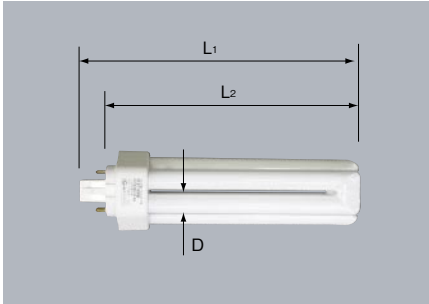

Compact
Fluorescent
LampBB・3^{Triple} シリーズ
DULUX T/E 高周波点灯専用形

Ra 85

特長

- 6本柱タイプで、コンパクトサイズです。
- 6本のガラス管を環状に配置しているため、従来の4本柱BB・2に比べ、均一な配光を得ることができます。
- 57形は4300lmの高光束を達成しています。

用途

- 商業施設、ホテル等のダウンライト
- 街路灯

3波長形電球色	2700K
3波長形電球色	3000K
3波長形温白色	3500K
3波長形白色	4000K
3波長形昼白色	5000K
3波長形昼光色	6700K