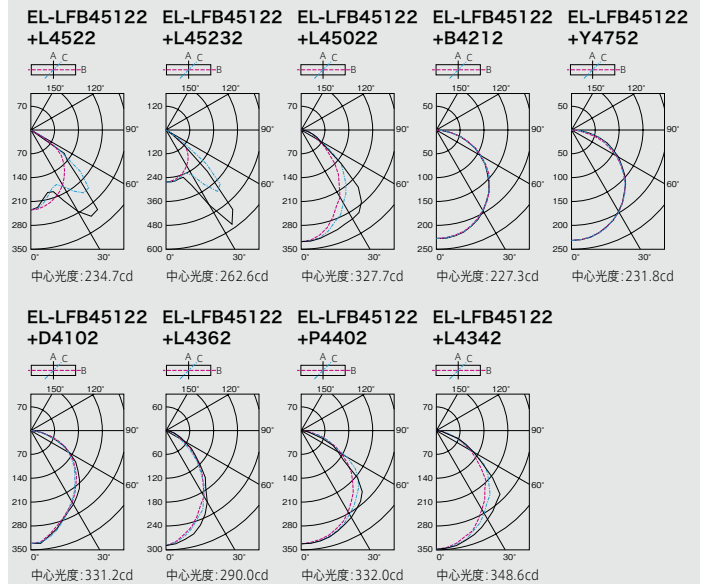

【配光曲線(cd/1,000lm)】

※カバータイプのオプションを取付けた場合、ランプの周辺温度が変化するため、ランプ光束維持率が変わります。そのため一定の光束を維持できない場合があります。

納期：○=在庫対応品(配送期間を要します) △=受注生産品(ご注文後約2~3週間を要します) ▲=受注生産品(ご注文後約3~6週間を要します) ※納期は目安ですので、都度お問合せください。
※希望小売価格には消費税は含まれておりません。※仕様は予告なしに変更される場合があります。※LED素子にはバラツキがあるため、同一形名の器具において光色、明るさが異なる場合があります。ご了承ください。