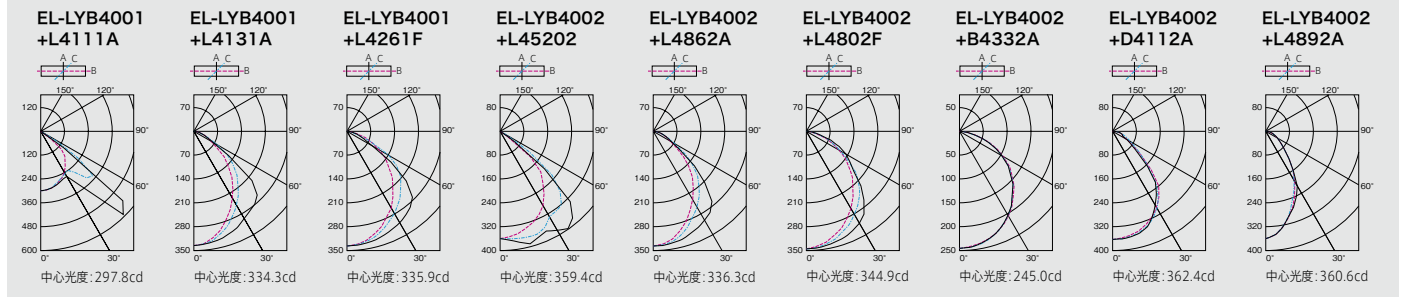

埋込形

用途に合わせて、ルーバ・カバーが選べます。

適合オプション		器具	EL-LYB4001+ランプ	EL-LYB4002+ランプ
OAルーバ Vタイプ		L4111A ¥16,300(税抜)	EL-LYB4001+ランプ+L4111A ¥52,800(税抜)	
		L45202 ¥20,300(税抜)		EL-LYB4002+ランプ+L45202 ¥69,800(税抜)
OAルーバ G0タイプ		L4131A ¥16,300(税抜)	EL-LYB4001+ランプ+L4131A ¥52,800(税抜)	
		L4862A ¥20,300(税抜)		EL-LYB4002+ランプ+L4862A ¥69,800(税抜)
マルチファイン ルーバ		L4261F ¥7,400(税抜)	EL-LYB4001+ランプ+L4261F ¥43,900(税抜)	
		L4802F ¥8,200(税抜)		EL-LYB4002+ランプ+L4802F ¥57,700(税抜)
乳白カバー		B4332A ¥8,600(税抜)	EL-LYB4002+ランプ+B4332A ¥58,100(税抜)	
プリズム カバー		D4112A ¥9,400(税抜)	EL-LYB4002+ランプ+D4112A ¥58,900(税抜)	
格子ルーバ		L4892A ¥24,400(税抜)	EL-LYB4002+ランプ+L4892A ¥73,900(税抜)	

オプションとの組合せ

快適なオフィスワーク環境を提供。

OAルーバは輝度別にご用意しました。

光の水平方向への広がりを抑える、遮光角30度のルーバ・オプション。オフィスワークに必要な明るさを確保しながら、ディスプレイへの映り込みやランプの直接的なまぶしさをカットし、目の疲れ、不快感をやわらげます。

OAルーバのタイプ	
タイプ	照明器具の鉛直角60°~90°範囲の平均輝度
V	200[cd/m²]以下
G0	3000[cd/m²]以下

OAルーバの用途区分		
用途区分	VDT画面の反射特性	
	反射防止なし	反射防止あり
VDT作業専用室	Vタイプ	—
VDT作業の伴うオフィス	Vタイプ	G0タイプ

※カバータイプのオプションを取付けた場合、ランプの周辺温度が変化するため、ランプ光束維持率が変わります。そのため一定の光束を維持できない場合があります。

【配光曲線(cd/1,000lm)】

適合オプション		器具	EL-LFB45122+ランプ
OAルーバ		L4522 ¥35,400(税抜)	EL-LFB45122+ランプ+L4522 ¥85,900(税抜)
OA高効率 ルーバ		L45232 ¥36,500(税抜)	EL-LFB45122+ランプ+L45232 ¥87,000(税抜)
		L45022 ¥36,500(税抜)	EL-LFB45122+ランプ+L45022 ¥87,000(税抜)
乳白カバー		B4212 ¥8,200(税抜)	EL-LFB45122+ランプ+B4212※ ¥58,700(税抜)
乳白ペン皿 カバー		Y4752 ¥10,700(税抜)	EL-LFB45122+ランプ+Y4752※ ¥61,200(税抜)
プリズム カバー		D4102 ¥8,200(税抜)	EL-LFB45122+ランプ+D4102※ ¥58,700(税抜)
格子ルーバ		L4362 ¥23,800(税抜)	EL-LFB45122+ランプ+L4362 ¥74,300(税抜)
ルミファイン 反射板		P4402 ¥2,400(税抜)	EL-LFB45122+ランプ+P4402 ¥52,900(税抜)
マルチファイン ルーバ		L4342 ¥7,100(税抜)	EL-LFB45122+ランプ+L4342 ¥57,600(税抜)