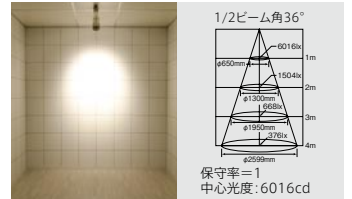

光束 2,740lm 消費電力 46.0w 固有エネルギー消費効率 59.6lm/w

35° EL-S3003W/W (4000K/ホワイト) ㊦ ▲¥48,800(税抜)
EL-S3003W/K (4000K/ブラック) ㊦ ▲¥48,800(税抜)

光束 2,590lm 消費電力 46.0w 固有エネルギー消費効率 56.3lm/w

※グリッド: 300mm×300mm

オプション

オプションなし

ハニカムルーバ装着時