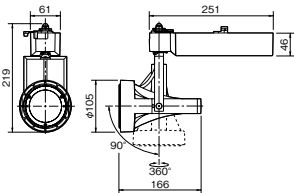

光束 2,740lm 消費電力 46.0w 固有エネルギー消費効率 59.6lm/w

35° EL-S3003W/W (4000K/ホワイト) ㊦ ▲¥48,800(税抜)
EL-S3003W/K (4000K/ブラック) ㊦ ▲¥48,800(税抜)

光束 2,590lm 消費電力 46.0w 固有エネルギー消費効率 56.3lm/w

※グリッド: 300mm×300mm

オプション

オプションなし

ハニカムルーバ装着時

ディフュージョンレンズ装着時

スプレットレンズ装着時