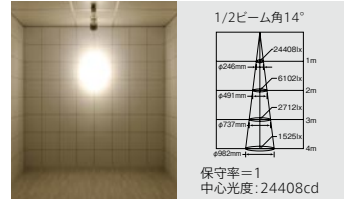

20° EL-S3002W/W (4000K/ホワイト) ㊦ ▲¥48,800(税抜)
EL-S3002W/K (4000K/ブラック) ㊦ ▲¥48,800(税抜)

光束 2,740lm 消費電力 46.0w 固有エネルギー消費効率 59.6lm/w