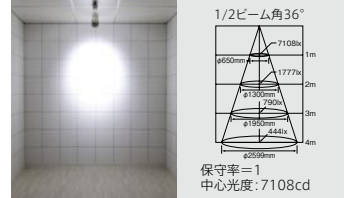

光束 3,110lm 消費電力 46.0w 固有エネルギー消費効率 67.6lm/w

35° EL-S3003N/W (5000K/ホワイト) ㊦ ▲¥48,800(税抜)
EL-S3003N/K (5000K/ブラック) ㊦ ▲¥48,800(税抜)

光束 3,060lm 消費電力 46.0w 固有エネルギー消費効率 66.5lm/w

※グリッド: 300mm×300mm

[共通仕様]
 本体・枠 : アルミダイカスト
 : 白色塗装仕上 (EL-S3001~3003W/W)
 : 黒色塗装仕上 (EL-S3001~3003W/K)
 エントホックス : アルミダイカスト
 : 白色塗装仕上 (EL-S3001~3003W/W)
 : 黒色塗装仕上 (EL-S3001~3003W/K)
 質量 : 1.5kg
 定格電圧 : AC100V
 入力電流 : 0.47A
 定格消費電力 : 46.0W
 : ハニカムルーバ(別売) EL-X0031 ○ ¥4,200(税抜)
 : ディフュージョンレンズ(別売) EL-X0032 ○ ¥4,800(税抜)
 : スプレットレンズ(別売) EL-X0033 ○ ¥6,000(税抜)