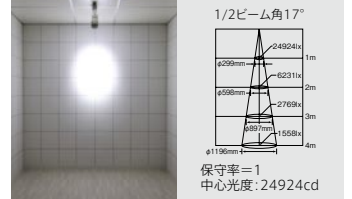

光束 3,110lm 消費電力 46.0w 固有エネルギー消費効率 67.6lm/w

35° EL-S3003N/W (5000K/ホワイト) ㊦ ▲¥48,800(税抜)
EL-S3003N/K (5000K/ブラック) ㊦ ▲¥48,800(税抜)

光束 3,060lm 消費電力 46.0w 固有エネルギー消費効率 66.5lm/w

※グリッド: 300mm×300mm

[共通仕様]
 本体・枠 : アルミダイカスト
 : 白色塗装仕上 (EL-S3001~3003W/W)
 : 黒色塗装仕上 (EL-S3001~3003W/K)
 エントホックス : アルミダイカスト
 : 白色塗装仕上 (EL-S3001~3003W/W)
 : 黒色塗装仕上 (EL-S3001~3003W/K)
 質量 : 1.5kg
 定格電圧 : AC100V
 入力電流 : 0.47A
 定格消費電力 : 46.0W
 : ハニカムルーバ(別売) EL-X0031 ○ ¥4,200(税抜)
 : ディフュージョンレンズ(別売) EL-X0032 ○ ¥4,800(税抜)
 : スプレットレンズ(別売) EL-X0033 ○ ¥6,000(税抜)