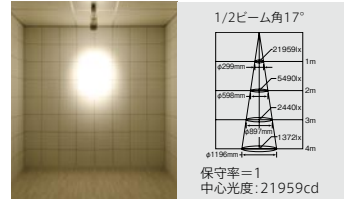

光束 2,740lm 消費電力 46.0w 固有エネルギー消費効率 59.6lm/w

35° EL-S3003W/W (4000K/ホワイト) ㊦ ▲¥48,800(税抜)
EL-S3003W/K (4000K/ブラック) ㊦ ▲¥48,800(税抜)

光束 2,590lm 消費電力 46.0w 固有エネルギー消費効率 56.3lm/w

※グリッド: 300mm×300mm

オプション

オプションなし

ハニカムルーバ装着時