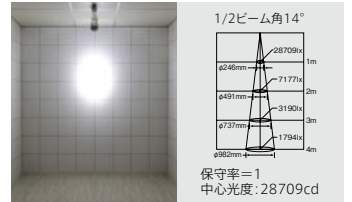

20° EL-S3002N/W (5000K/ホワイト) ㊦ ▲¥48,800(税抜)
EL-S3002N/K (5000K/ブラック) ㊦ ▲¥48,800(税抜)

光束 3,110lm 消費電力 46.0w 固有エネルギー消費効率 67.6lm/w