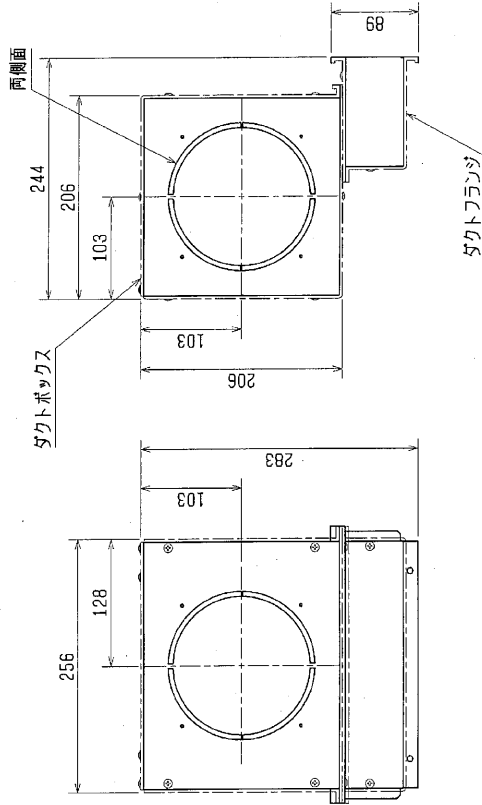

外気取入ダクトボックス外形図

名称	形名
外気取入ダクトボックス	PAC-KH110F

<外気取入ダクトボックス組込仕様>

	作成日付 ISSUED	改定日付 REVISED	TITLE
	2005-10-24		MPL-RP40~160LA 天井カセット形二方向吹出し室内ユニット外形図
01K mm	SCALE	NTS	DRW. NO. WKB94C129
			REV. PAGE 2/2