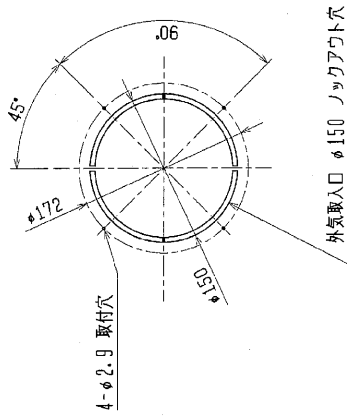

外気取入ダクトボックス外形図

名称	形名
外気取入ダクトボックス	PAC-KH110F

<外気取入ダクトボックス組込仕様>

	作成日付 ISSUED	改定日付 REVISED	TITLE
	2005-10-24		MPL-RP40~160LA 天井カセット形二方向吹出し室内ユニット外形図
01K mm	SCALE	NTS	DRW. NO. WKB94C129
			REV. PAGE 2/2