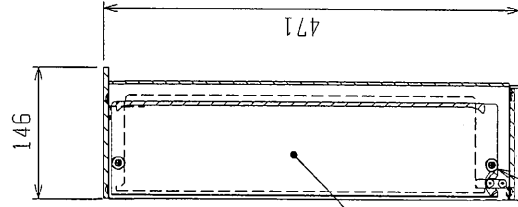

1255

カバー

ツマミネジ (2カ所)

DIM. mm

作成日付
ISSUED

2005-09-15

改定日付
REVISED

2005-09-15

TITLE

PAC-KE95TB

フィルターボックス外形図

SCALE NTS

三菱電機株式会社

DRW. NO. W905320

REV. 1 / 1

PAGE 1 / 1