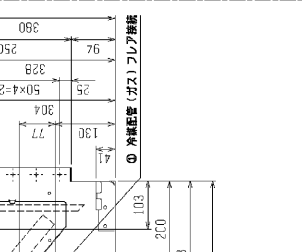

1. 注: 1. 取付には標準の必要に応じて、新しいの取付金具等を使用して施工を行ってください。
   2. 別添の取付金具は「取付金具の取付方法」を参照してください。 (取付金具)
   3. 別添の取付金具は「取付金具の取付方法」を参照してください。 (取付金具)
   サービスマンスペースを参照してください。
   4. 本機はファンが200112~160形を標準とします。45~90形の標準はファンが171形となります。
   5. 加湿器用電源ケーブルの接続は、(挿入位置で電線を入れると標準仕様となります。)
   6. ドレンパイプは標準の接続方法です。 (挿入位置で電線を入れると標準仕様となります。)
   7. 加湿器、加湿器の接続は、加湿器の取付位置を参照してください。

サービスマンスペース詳細

加湿器配線図

サービスマンスペースの指定位置に必ず加湿器の配線を行ってください。

加湿器	加湿器	加湿器	加湿器
PEFY-P112-140-160M-EI	PEFY-P80-90M-EI	PEFY-P45-55-71-80-90-112-140-160M-EI	PEFY-P45-55-71-80-90-112-140-160M-EI
PAC-KE99LAF	PAC-KE99LAF	PAC-KE99LAF	PAC-KE99LAF
加湿器用電源	加湿器用電源	加湿器用電源	加湿器用電源
加湿器用電源	加湿器用電源	加湿器用電源	加湿器用電源
加湿器用電源	加湿器用電源	加湿器用電源	加湿器用電源
加湿器用電源	加湿器用電源	加湿器用電源	加湿器用電源
加湿器用電源	加湿器用電源	加湿器用電源	加湿器用電源
加湿器用電源	加湿器用電源	加湿器用電源	加湿器用電源
加湿器用電源	加湿器用電源	加湿器用電源	加湿器用電源

機種	
PEFY-P45-55-71-80-90-112-140-160M-EI	PEFY-P45-55-71-80-90-112-140-160M-EI
PEFY-P80-90M-EI	PEFY-P80-90M-EI
PEFY-P112-140-160M-EI	PEFY-P112-140-160M-EI
PEFY-P112-140-160M-EI	PEFY-P112-140-160M-EI
PEFY-P112-140-160M-EI	PEFY-P112-140-160M-EI
PEFY-P112-140-160M-EI	PEFY-P112-140-160M-EI
PEFY-P112-140-160M-EI	PEFY-P112-140-160M-EI
PEFY-P112-140-160M-EI	PEFY-P112-140-160M-EI
PEFY-P112-140-160M-EI	PEFY-P112-140-160M-EI

機種	
PEFY-P45-55-71-80-90-112-140-160M-EI	PEFY-P45-55-71-80-90-112-140-160M-EI
PEFY-P80-90M-EI	PEFY-P80-90M-EI
PEFY-P112-140-160M-EI	PEFY-P112-140-160M-EI
PEFY-P112-140-160M-EI	PEFY-P112-140-160M-EI
PEFY-P112-140-160M-EI	PEFY-P112-140-160M-EI
PEFY-P112-140-160M-EI	PEFY-P112-140-160M-EI
PEFY-P112-140-160M-EI	PEFY-P112-140-160M-EI
PEFY-P112-140-160M-EI	PEFY-P112-140-160M-EI
PEFY-P112-140-160M-EI	PEFY-P112-140-160M-EI