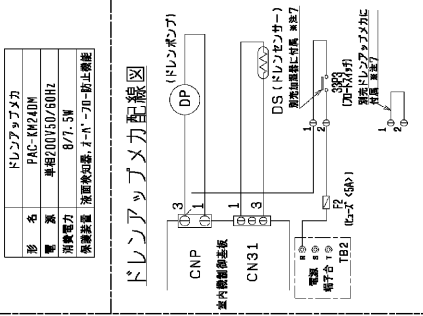

1. 注: 1. 取付には標準の必要に応じて、新しいの取付金具等を使用して施工を行ってください。
   2. 別添の取付金具は「取付金具の取付方法」を参照してください。 (取付金具)
   3. 別添の取付金具は「取付金具の取付方法」を参照してください。 (取付金具)
   サービスマンスペースを参照してください。
   4. 本機はファンが200112~160形を標準とします。45~90形の標準はファンが171形となります。
   5. 加湿器用電源ケーブルの接続は、(挿入位置で電線を入れると標準仕様となります。)
   6. ドレンパイプは標準の接続方法です。 (挿入位置で電線を入れると標準仕様となります。)
   7. 加湿器、加湿器の接続は、加湿器の取付位置を参照してください。

サービスマンスペース詳細

加湿器配線図

サービスマンスペースの指定位置に必ず加湿器の配線を行ってください。