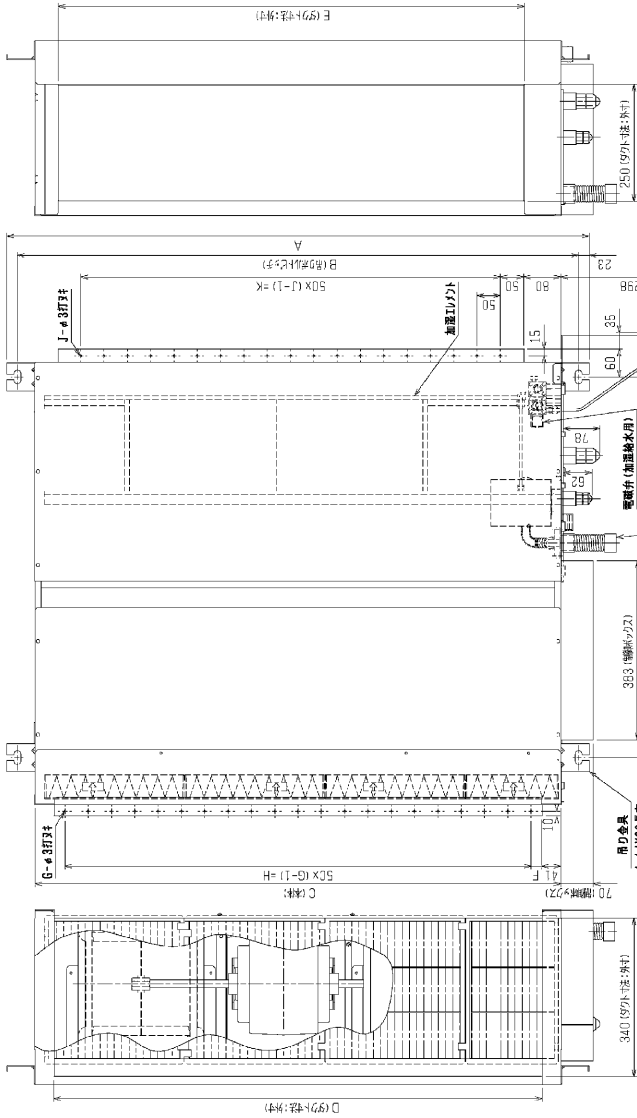

1. 注: 1. 取付には標準の必要に応じて、新しいの取付金具等を使用して施工を行ってください。
   2. 別添の取付金具は「取付金具の取付方法」を参照してください。 (取付金具)
   3. 別添の取付金具は「取付金具の取付方法」を参照してください。 (取付金具)
   サービスマンスペースを参照してください。
   4. 本機はファンが200112~160形を標準とします。45~90形の標準はファンが171形となります。
   5. 加湿器用電源ケーブルの接続は、(挿入位置で電線を入れると標準仕様となります。)
   6. ドレンパイプは標準の接続方法です。 (挿入位置で電線を入れると標準仕様となります。)
   7. 加湿器、加湿器の接続は、加湿器の取付位置を参照してください。

サービスマンスペース詳細

加湿器配線図

サービスマンスペースの指定位置に必ず加湿器の配線を行ってください。

加湿器	加湿器	加湿器	加湿器
PEFY-P112-140-160M-EI	PEFY-P80-90M-EI	PEFY-P45-55-71-80-90-112-140-160M-EI	PEFY-P45-55-71-80-90-112-140-160M-EI
PAC-KE99LAF	PAC-KE99LAF	PAC-KE99LAF	PAC-KE99LAF
加湿器用電源	加湿器用電源	加湿器用電源	加湿器用電源
加湿器用電源	加湿器用電源	加湿器用電源	加湿器用電源
加湿器用電源	加湿器用電源	加湿器用電源	加湿器用電源
加湿器用電源	加湿器用電源	加湿器用電源	加湿器用電源
加湿器用電源	加湿器用電源	加湿器用電源	加湿器用電源
加湿器用電源	加湿器用電源	加湿器用電源	加湿器用電源
加湿器用電源	加湿器用電源	加湿器用電源	加湿器用電源

機種	
PEFY-P45-55-71-80-90-112-140-160M-EI	PEFY-P45-55-71-80-90-112-140-160M-EI
PEFY-P80-90M-EI	PEFY-P80-90M-EI
PEFY-P112-140-160M-EI	PEFY-P112-140-160M-EI
PEFY-P112-140-160M-EI	PEFY-P112-140-160M-EI
PEFY-P112-140-160M-EI	PEFY-P112-140-160M-EI
PEFY-P112-140-160M-EI	PEFY-P112-140-160M-EI
PEFY-P112-140-160M-EI	PEFY-P112-140-160M-EI
PEFY-P112-140-160M-EI	PEFY-P112-140-160M-EI
PEFY-P112-140-160M-EI	PEFY-P112-140-160M-EI

機種	
PEFY-P45-55-71-80-90-112-140-160M-EI	PEFY-P45-55-71-80-90-112-140-160M-EI
PEFY-P80-90M-EI	PEFY-P80-90M-EI
PEFY-P112-140-160M-EI	PEFY-P112-140-160M-EI
PEFY-P112-140-160M-EI	PEFY-P112-140-160M-EI
PEFY-P112-140-160M-EI	PEFY-P112-140-160M-EI
PEFY-P112-140-160M-EI	PEFY-P112-140-160M-EI
PEFY-P112-140-160M-EI	PEFY-P112-140-160M-EI
PEFY-P112-140-160M-EI	PEFY-P112-140-160M-EI
PEFY-P112-140-160M-EI	PEFY-P112-140-160M-EI