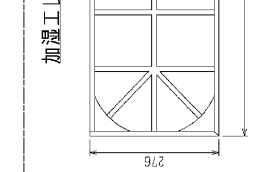

加湿器配線図

サービスマンスペースの指定位置に必ず加湿器の配線を行ってください。

加湿器	加湿器	加湿器	加湿器
PEFY-P112-140-160M-EI	PEFY-P80-90M-EI	PEFY-P45-55-71-80-90-112-140-160M-EI	PEFY-P45-55-71-80-90-112-140-160M-EI
PAC-KE99LAF	PAC-KE99LAF	PAC-KE99LAF	PAC-KE99LAF
加湿器用電源	加湿器用電源	加湿器用電源	加湿器用電源
加湿器用電源	加湿器用電源	加湿器用電源	加湿器用電源
加湿器用電源	加湿器用電源	加湿器用電源	加湿器用電源
加湿器用電源	加湿器用電源	加湿器用電源	加湿器用電源
加湿器用電源	加湿器用電源	加湿器用電源	加湿器用電源
加湿器用電源	加湿器用電源	加湿器用電源	加湿器用電源
加湿器用電源	加湿器用電源	加湿器用電源	加湿器用電源