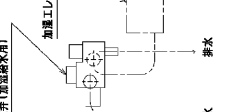

加湿器配線図

サービスマンスペースの指定位置に必ず加湿器の配線を行ってください。

加湿器	加湿器	加湿器	加湿器
PEFY-P112-140-160M-EI	PEFY-P80-90M-EI	PEFY-P45-55-71-80-90-112-140-160M-EI	PEFY-P45-55-71-80-90-112-140-160M-EI
PAC-KE99LAF	PAC-KE99LAF	PAC-KE99LAF	PAC-KE99LAF
加湿器用電源	加湿器用電源	加湿器用電源	加湿器用電源
加湿器用電源	加湿器用電源	加湿器用電源	加湿器用電源
加湿器用電源	加湿器用電源	加湿器用電源	加湿器用電源
加湿器用電源	加湿器用電源	加湿器用電源	加湿器用電源
加湿器用電源	加湿器用電源	加湿器用電源	加湿器用電源
加湿器用電源	加湿器用電源	加湿器用電源	加湿器用電源
加湿器用電源	加湿器用電源	加湿器用電源	加湿器用電源