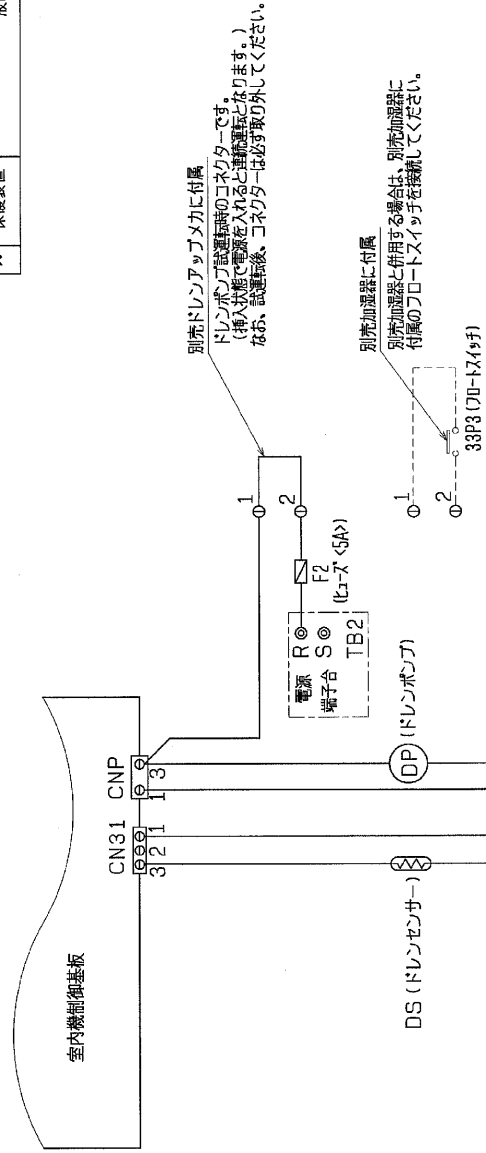

ドレンアップメカ配線図

< 高性能フィルター + ドレンアップメカ組み仕様 >

作成日付 ISSUED	改定日付 REVISED	TITLE
2006-05-15		PEFY-P45・56・71・80・90・112・140・160M-E1 インバーターマルチエアコン フィルターシステム 天井埋込形室内ユニット外形図
SCALE	NTS	DWG. NO.
		WKB94C783
		REV.
		PAGE
		2 / 2