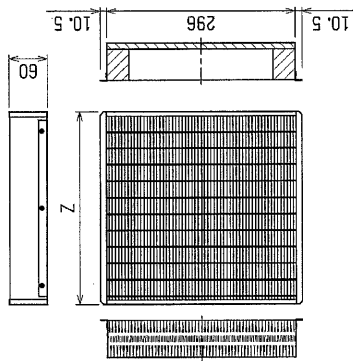

# 高性能フィルター

適用機種	PEFY-P45・56・71M-E1	PEFY-P80・90M-E1	PEFY-P112・140・160M-E1
形名	PAC-KE31AF PAC-KE41AF PAC-KE33AF PAC-KE43AF PAC-KE34AF PAC-KE44AF		
比色率	65%	90%	65%
材質	高分子繊維不織布エアフィルター		
Z×個数	600×1	600×1 300×1	600×1 500×1
フィルターボックス	PAC-KE71TB	PAC-KE93TB	PAC-KE94TB