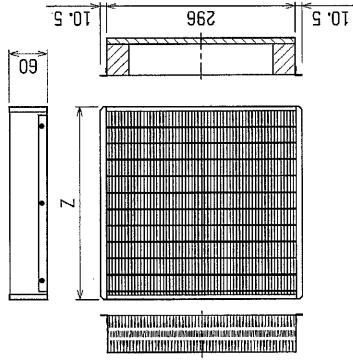

# 高性能フィルター

適用機種	PEFY-P45・56・71M-E1	PEFY-P80・90M-E1	PEFY-P112・140・160M-E1
形名	PAC-KE31AF PAC-KE41AF PAC-KE33AF PAC-KE43AF PAC-KE44AF		
比色率	65%	90%	65%
材質	高分子繊維不織布エアフィルター		
Z×個数	600×1	600×1 300×1	600×1 500×1
フィルターボックス	PAC-KE71TB	PAC-KE93TB	PAC-KE94TB