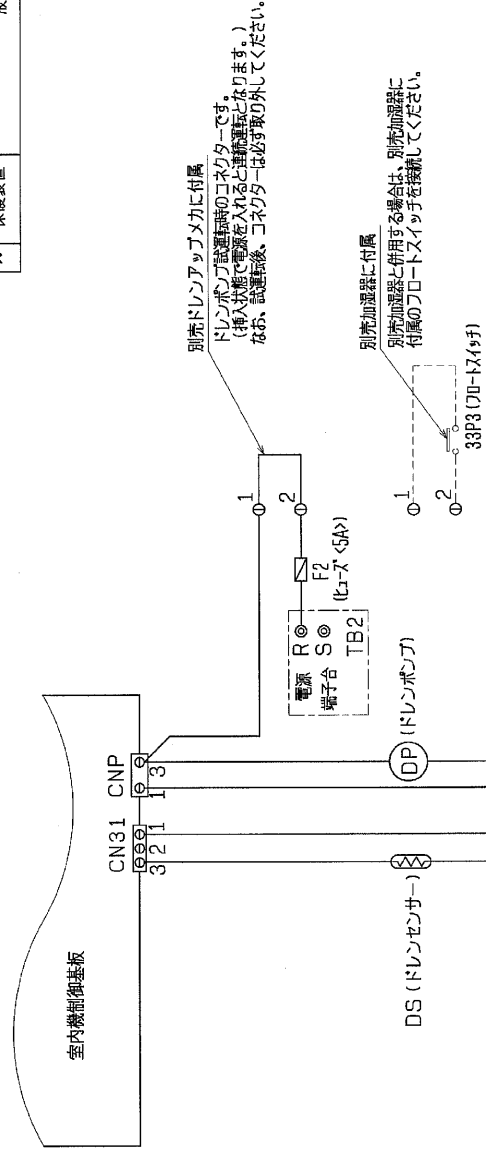

ドレンアップメカ配線図

< 高性能フィルター + ドレンアップメカ組み込み仕様 >

作成日付 ISSUED	改定日付 REVISED	TITLE
2006-05-15		PEFY-P45・56・71・80・90・112・140・160M-E1 インパクターマルチエアコン フィルターシステム 天井埋込形室内ユニット外形図
mm		
SCALE	NTS	
DWG. NO.		REV.
三菱電機株式会社		WKB94C783
		PAGE
		2 / 2