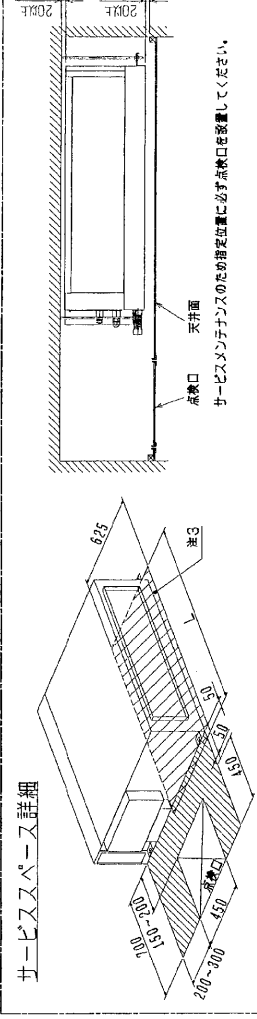

1. 注：1. 吊りボルトは標準品と同等に、剛性の異なる支持部材にて取替を行ってください。
   2. 吊りボルトおよび剛性の異なる支持部材はM10を使用してください。(標準吊りボルト)
   3. 別添の取替用ヒーターのメンテボックス及び高出力機種の取替をする場合は下のメンテボックスと取り替えます。サービスボックスを交換してください。
   4. 別添の内蔵形加圧器を標準品の場合は、加圧エレメントのメンテナンスの場合は、15分が大きい(600×600)点検口を開けてください。(サービスボックスの仕様は別途別途の外形図を参照ください。)
   5. 本型はファンが2つのP112-160型のみです。P45-90の形状のファンは1つとなります。
   6. R407Cまたはユニットの場合、P55-112-160形は配管サイズが異なりますので、付属のフレアナットを使用してください。