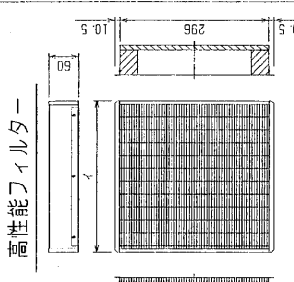

1. 注：1. 吊りボルトは標準品と同等に、剛性の異なる支持部材にて取替を行ってください。
   2. 吊りボルトおよび剛性の異なる支持部材はM10を使用してください。(標準吊りボルト)
   3. 別添の取替用ヒーターのメンテボックス及び高出力機種の取替をする場合は下のメンテボックスと取り替えます。サービスボックスを交換してください。
   4. 別添の内蔵形加圧器を標準品の場合は、加圧エレメントのメンテナンスの場合は、15分が大きい(600×600)点検口を開けてください。(サービスボックスの仕様は別途別途の外形図を参照ください。)
   5. 本型はファンが2つのP112-160型のみです。P45-90の形状のファンは1つとなります。
   6. R407Cまたはユニットの場合、P55-112-160形は配管サイズが異なりますので、付属のフレアナットを使用してください。