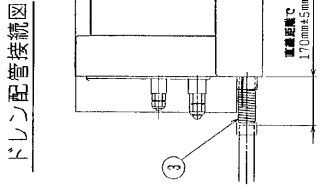

1. 注：1. 吊りボルトは標準品と同等に、剛性の異なる支持部材にて取替を行ってください。
   2. 吊りボルトおよび剛性の異なる支持部材はM10を使用してください。(標準吊りボルト)
   3. 別添の取替用ヒーターのメンテボックス及び高出力機種の取替をする場合は下のメンテボックスと取り替えます。サービスボックスを交換してください。
   4. 別添の内蔵形加圧器を標準品の場合は、加圧エレメントのメンテナンスの場合は、15分が大きい(600×600)点検口を開けてください。(サービスボックスの仕様は別途別途の外形図を参照ください。)
   5. 本型はファンが2つのP112-160型のみです。P45-90の形状のファンは1つとなります。
   6. R407Cまたはユニットの場合、P55-112-160形は配管サイズが異なりますので、付属のフレアナットを使用してください。