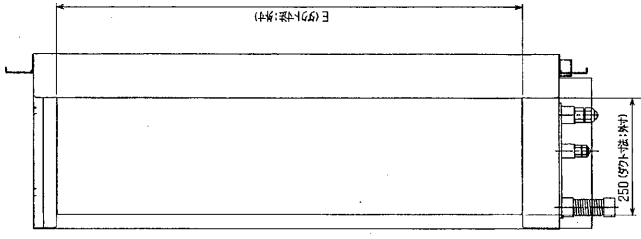

1. ※1. 吊り金具にはM10を使用してください。(標準吊り金具)
   ※2. 室外機設置ビームのモンテチナス及び電気配線の取付する際には下板のモンテチナスと取りまわすのビス
   スペースを考慮してください。
   ※3. 室外機内蔵型室外機設置の際は、設置工種別のモンテチナスの他に、150kgの重さ(600×600)の
   取付金具を取り付けてください。
   ※4. 本機はファンが2つの112-160タイプを示します。45-90タイプの場合はファンが1つと成ります。

＜設置サイズ＞

設置サイズ	ファン	サイズ
・45タイプ	ファン	φ12.7 (本体幅28HEX、フレアット幅27HEX)・・・①
	外径	φ6.35 (本体幅17HEX、フレアット幅17HEX)・・・②
・569タイプ	ファン	φ12.7 (本体幅26HEX、フレアット幅29HEX)・・・③
	外径	φ6.35 (本体幅19HEX、フレアット幅22HEX)・・・④
・71-90タイプ	ファン	φ15.88 (本体幅26HEX、フレアット幅29HEX)・・・⑤
	外径	φ9.52 (本体幅19HEX、フレアット幅22HEX)・・・⑥
・112-160タイプ	ファン	φ15.88 (本体幅29HEX、フレアット幅36HEX)・・・⑦
	外径	φ9.52 (本体幅19HEX、フレアット幅22HEX)・・・⑧

ドレン VP-25<ドレン継手200mm>(特製)・・・⑨

ロングライフフィルタ

サイズ	長さ	数量
45・56・71	2枚	3枚
80・90	3枚	3枚
112・140・160	1枚	3枚

フィルタボックス・・・⑩

※上図範囲内で付属のフレキシブルホースを
使用してドレン配線の処置をお願いします。