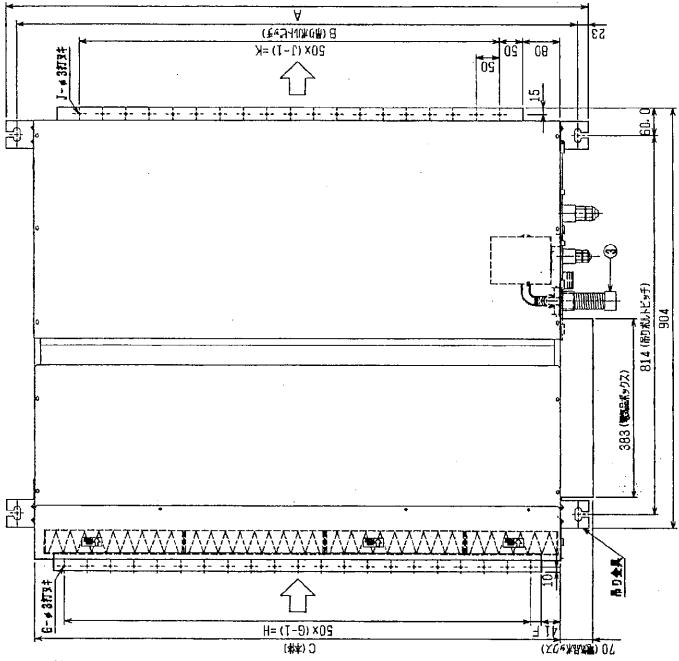

1. ※1. 吊り金具にはM10を使用してください。(標準吊り金具)
   ※2. 室外機設置ビームのモンテチナス及び電気配線の取付する際には下板のモンテチナスと取りまわすのビス
   スペースを考慮してください。
   ※3. 室外機内蔵型室外機設置の際は、設置工種別のモンテチナスの他に、150kgの重さ(600×600)の
   取付金具を取り付けてください。
   ※4. 本機はファンが2つの112-160タイプを示します。45-90タイプの場合はファンが1つと成ります。

＜設置サイズ＞

設置サイズ	ファン	サイズ
・45タイプ	ファン	φ12.7 (本体幅28HEX、フレアット幅27HEX)・・・①
	外径	φ6.35 (本体幅17HEX、フレアット幅17HEX)・・・②
・569タイプ	ファン	φ12.7 (本体幅26HEX、フレアット幅29HEX)・・・③
	外径	φ6.35 (本体幅19HEX、フレアット幅22HEX)・・・④
・71-90タイプ	ファン	φ15.88 (本体幅26HEX、フレアット幅29HEX)・・・⑤
	外径	φ9.52 (本体幅19HEX、フレアット幅22HEX)・・・⑥
・112-160タイプ	ファン	φ15.88 (本体幅29HEX、フレアット幅36HEX)・・・⑦
	外径	φ9.52 (本体幅19HEX、フレアット幅22HEX)・・・⑧

ドレン VP-25<ドレン継手200mm>(特製)・・・⑨

ロングライフフィルタ

サイズ	長さ	数量
45・56・71	2枚	3枚
80・90	3枚	3枚
112・140・160	1枚	3枚

フィルタボックス・・・⑩

※上図範囲内で付属のフレキシブルホースを
使用してドレン配線の処置をお願いします。