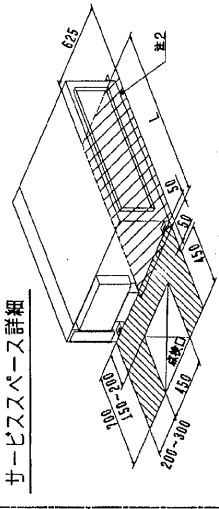

＜設置サイズ＞

設置サイズ	ファン	サイズ
・45タイプ	ファン	φ12.7 (本体幅28HEX、フレアット幅27HEX)・・・①
	外径	φ6.35 (本体幅17HEX、フレアット幅17HEX)・・・②
・569タイプ	ファン	φ12.7 (本体幅26HEX、フレアット幅29HEX)・・・③
	外径	φ6.35 (本体幅19HEX、フレアット幅22HEX)・・・④
・71-90タイプ	ファン	φ15.88 (本体幅26HEX、フレアット幅29HEX)・・・⑤
	外径	φ9.52 (本体幅19HEX、フレアット幅22HEX)・・・⑥
・112-160タイプ	ファン	φ15.88 (本体幅29HEX、フレアット幅36HEX)・・・⑦
	外径	φ9.52 (本体幅19HEX、フレアット幅22HEX)・・・⑧

ドレン VP-25<ドレン継手200mm>(特製)・・・⑨

ロングライフフィルタ

サイズ	長さ	数量
45・56・71	2枚	3枚
80・90	3枚	3枚
112・140・160	1枚	3枚

フィルタボックス・・・⑩

※上図範囲内で付属のフレキシブルホースを
 使用してドレン配線の処置をお願いします。

＜ロングライフフィルタとドレンアップメカ組み込み仕様＞

作成日付	改定日付	TITLE
ISSUED	REVISED	PEFY-P15-56-71-80-90-112-140-160M-E 45・56・71・80・90・112・140・160タイプ 天井設置型室外機用ユニット外形図
2003-08-29	2003-08-29	