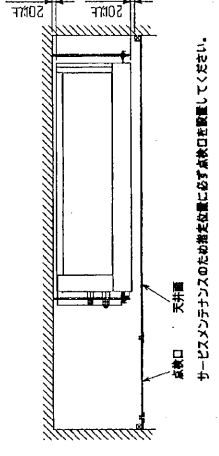

＜設置サイズ＞

設置サイズ	ファン	サイズ
・45タイプ	ファン	φ12.7 (本体幅28HEX、フレアット幅27HEX)・・・①
	外径	φ6.35 (本体幅17HEX、フレアット幅17HEX)・・・②
・569タイプ	ファン	φ12.7 (本体幅26HEX、フレアット幅29HEX)・・・③
	外径	φ6.35 (本体幅19HEX、フレアット幅22HEX)・・・④
・71-90タイプ	ファン	φ15.88 (本体幅26HEX、フレアット幅29HEX)・・・⑤
	外径	φ9.52 (本体幅19HEX、フレアット幅22HEX)・・・⑥
・112-160タイプ	ファン	φ15.88 (本体幅29HEX、フレアット幅36HEX)・・・⑦
	外径	φ9.52 (本体幅19HEX、フレアット幅22HEX)・・・⑧

ドレン VP-25<ドレン継手200mm>(特製)・・・⑨

ロングライフフィルタ

サイズ	長さ	数量
45・56・71	2枚	3枚
80・90	3枚	3枚
112・140・160	1枚	3枚

フィルタボックス・・・⑩

※上図範囲内で付属のフレキシブルホースを
 使用してドレン配線の処置をお願いします。

＜ロングライフフィルタとドレンアップメカ組み込み仕様＞

作成日付	改定日付	TITLE
ISSUED	REVISED	PEFY-P15-56-71-80-90-112-140-160M-E 45・56・71・80・90・112・140・160タイプ 天井設置型室外機用ユニット外形図
2003-08-29	2003-08-29	