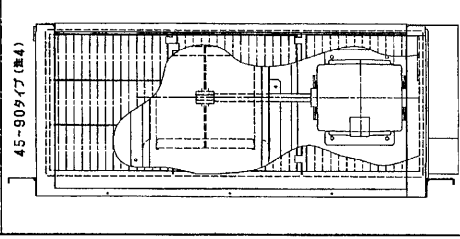

1. ※1. 吊り金具にはM10を使用してください。(標準吊り金具)
   ※2. 室外機設置ビームのモンテチナス及び電気配線の取付する際には下板のモンテチナスと取りまわすのビス
   スペースを考慮してください。
   ※3. 室外機内蔵型室外機設置の際は、設置工種別のモンテチナスの他に、150kgの重さ(600×600)の
   取付金具を取り付けてください。
   ※4. 本機はファンが2つの112-160タイプを示します。45-90タイプの場合はファンが1つと成ります。

＜設置サイズ＞

設置サイズ	ファン	サイズ
・45タイプ	ファン	φ12.7 (本体幅28HEX、フレアット幅27HEX)・・・①
	外径	φ6.35 (本体幅17HEX、フレアット幅17HEX)・・・②
・569タイプ	ファン	φ12.7 (本体幅26HEX、フレアット幅29HEX)・・・③
	外径	φ6.35 (本体幅19HEX、フレアット幅22HEX)・・・④
・71-90タイプ	ファン	φ15.88 (本体幅26HEX、フレアット幅29HEX)・・・⑤
	外径	φ9.52 (本体幅19HEX、フレアット幅22HEX)・・・⑥
・112-160タイプ	ファン	φ15.88 (本体幅29HEX、フレアット幅36HEX)・・・⑦
	外径	φ9.52 (本体幅19HEX、フレアット幅22HEX)・・・⑧

ドレン VP-25<ドレン継手200mm>(特製)・・・⑨

ロングライフフィルタ

サイズ	長さ	数量
45・56・71	2枚	3枚
80・90	3枚	3枚
112・140・160	1枚	3枚

フィルタボックス・・・⑩

※上図範囲内で付属のフレキシブルホースを
使用してドレン配線の処置をお願いします。