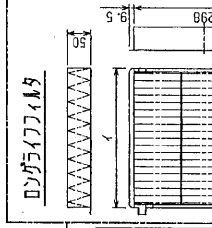

＜設置サイズ＞

設置サイズ	ファン	サイズ
・45タイプ	ファン	φ12.7 (本体幅28HEX、フレアット幅27HEX)・・・①
	外径	φ6.35 (本体幅17HEX、フレアット幅17HEX)・・・②
・569タイプ	ファン	φ12.7 (本体幅26HEX、フレアット幅29HEX)・・・③
	外径	φ6.35 (本体幅19HEX、フレアット幅22HEX)・・・④
・71-90タイプ	ファン	φ15.88 (本体幅26HEX、フレアット幅29HEX)・・・⑤
	外径	φ9.52 (本体幅19HEX、フレアット幅22HEX)・・・⑥
・112-160タイプ	ファン	φ15.88 (本体幅29HEX、フレアット幅36HEX)・・・⑦
	外径	φ9.52 (本体幅19HEX、フレアット幅22HEX)・・・⑧

ドレン VP-25<ドレン継手200mm>(特製)・・・⑨

ロングライフフィルタ

サイズ	長さ	数量
45・56・71	2枚	3枚
80・90	3枚	3枚
112・140・160	1枚	3枚

フィルタボックス・・・⑩

※上図範囲内で付属のフレキシブルホースを
 使用してドレン配線の処置をお願いします。

＜ロングライフフィルタとドレンアップメカ組み込み仕様＞

作成日付	改定日付	TITLE
ISSUED	REVISED	PEFY-P15-56-71-80-90-112-140-160M-E 45・56・71・80・90・112・140・160タイプ 天井設置型室外機用ユニット外形図
2003-08-29	2003-08-29	

SCALE NTS 1/1

A	B	C	D	E	F	G	H	J	K	L
800	754	680	600	550	50	11	500	10	450	780
1050	1004	930	850	800	25	17	800	15	700	1030
1250	1204	1130	1050	1000	25	21	1000	19	900	1230

機種名	室内機	室外機	室外機
PEFY-P15-56-71M-E	PAC-KEB1AF	PAC-KEB1AF	PAC-KEB1AF
PEFY-P80-90M-E	PAC-KEB1AF	PAC-KEB1AF	PAC-KEB1AF
PEFY-P12-140-160M-E	PAC-KEB1AF	PAC-KEB1AF	PAC-KEB1AF