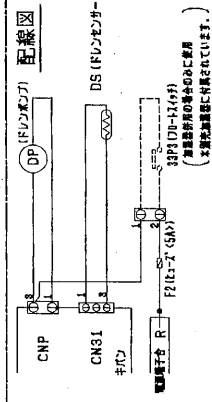

機種名	室内機	室外機	室外機
PEFY-P15-56-71M-E	PAC-KEB1AF	PAC-KEB1AF	PAC-KEB1AF
PEFY-P80-90M-E	PAC-KEB1AF	PAC-KEB1AF	PAC-KEB1AF
PEFY-P12-140-160M-E	PAC-KEB1AF	PAC-KEB1AF	PAC-KEB1AF