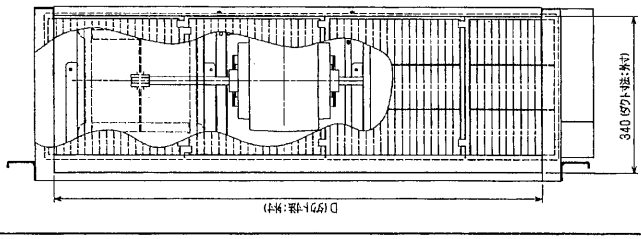

1. ※1. 吊り金具にはM10を使用してください。(標準吊り金具)
   ※2. 室外機設置ビームのモンテチナス及び電気配線の取付する際には下板のモンテチナスと取りまわすのビス
   スペースを考慮してください。
   ※3. 室外機内蔵型室外機設置の際は、設置工種別のモンテチナスの他に、150kgの重さ(600×600)の
   取付金具を取り付けてください。
   ※4. 本機はファンが2つの112-160タイプを示します。45-90タイプの場合はファンが1つと成ります。

＜設置サイズ＞

設置サイズ	ファン	サイズ
・45タイプ	ファン	φ12.7 (本体幅28HEX、フレアット幅27HEX)・・・①
	外径	φ6.35 (本体幅17HEX、フレアット幅17HEX)・・・②
・569タイプ	ファン	φ12.7 (本体幅26HEX、フレアット幅29HEX)・・・③
	外径	φ6.35 (本体幅19HEX、フレアット幅22HEX)・・・④
・71-90タイプ	ファン	φ15.88 (本体幅26HEX、フレアット幅29HEX)・・・⑤
	外径	φ9.52 (本体幅19HEX、フレアット幅22HEX)・・・⑥
・112-160タイプ	ファン	φ15.88 (本体幅29HEX、フレアット幅36HEX)・・・⑦
	外径	φ9.52 (本体幅19HEX、フレアット幅22HEX)・・・⑧

ドレン VP-25<ドレン継手200mm>(特製)・・・⑨

ロングライフフィルタ

サイズ	長さ	数量
45・56・71	2枚	3枚
80・90	3枚	3枚
112・140・160	1枚	3枚

フィルタボックス・・・⑩

※上図範囲内で付属のフレキシブルホースを
使用してドレン配線の処置をお願いします。