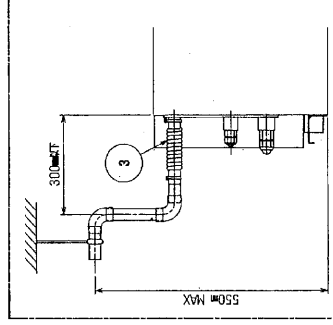

1. ※1. 吊り金具にはM10を使用してください。(標準吊り金具)
   ※2. 室外機設置ビームのモンテチナス及び電気配線の取付する際には下板のモンテチナスと取りまわすのビス
   スペースを考慮してください。
   ※3. 室外機内蔵型室外機設置の際は、設置工種別のモンテチナスの他に、150kgの重さ(600×600)の
   取付金具を取り付けてください。
   ※4. 本機はファンが2つの112-160タイプを示します。45-90タイプの場合はファンが1つと成ります。

＜設置サイズ＞

設置サイズ	ファン	サイズ
・45タイプ	ファン	φ12.7 (本体幅28HEX、フレアット幅27HEX)・・・①
	外径	φ6.35 (本体幅17HEX、フレアット幅17HEX)・・・②
・569タイプ	ファン	φ12.7 (本体幅26HEX、フレアット幅29HEX)・・・③
	外径	φ6.35 (本体幅19HEX、フレアット幅22HEX)・・・④
・71-90タイプ	ファン	φ15.88 (本体幅26HEX、フレアット幅29HEX)・・・⑤
	外径	φ9.52 (本体幅19HEX、フレアット幅22HEX)・・・⑥
・112-160タイプ	ファン	φ15.88 (本体幅29HEX、フレアット幅36HEX)・・・⑦
	外径	φ9.52 (本体幅19HEX、フレアット幅22HEX)・・・⑧

ドレン VP-25<ドレン継手200mm>(特製)・・・⑨

ロングライフフィルタ

サイズ	長さ	数量
45・56・71	2枚	3枚
80・90	3枚	3枚
112・140・160	1枚	3枚

フィルタボックス・・・⑩

※上図範囲内で付属のフレキシブルホースを
使用してドレン配線の処置をお願いします。