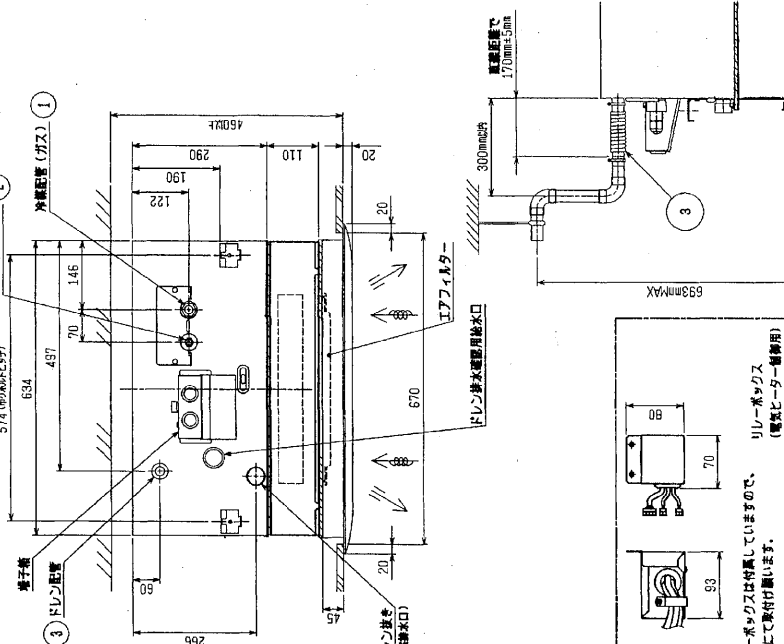

- 注1. 天井構造タイプの場合は、必ず天井裏に設置してください。
 2. 天井裏に設置する場合は、必ず天井裏に設置してください。
 3. 天井裏に設置する場合は、必ず天井裏に設置してください。
 4. 天井裏に設置する場合は、必ず天井裏に設置してください。
 5. 天井裏に設置する場合は、必ず天井裏に設置してください。
 6. 天井裏に設置する場合は、必ず天井裏に設置してください。
 7. エアフィルターは、必ず天井裏に設置してください。

- 22-45タイプ <天井裏タイプ>
 外箱設置(付)707型 457
 56タイプ (付) 634
 外箱設置(付)707型 497
 71-90タイプ (付) 574
 外箱設置(付)707型 457
 112タイプ (付) 574
 外箱設置(付)707型 457
 ドレンホース VP-25(付) 574
- <壁掛けタイプ>
 12.7 (本体幅28HEX, 707型) 457
 6.35 (本体幅17HEX, 707型) 457
 12.7 (本体幅28HEX, 707型) 457
 6.35 (本体幅19HEX, 707型) 457
 15.88 (本体幅28HEX, 707型) 457
 9.52 (本体幅19HEX, 707型) 457
 15.88 (本体幅28HEX, 707型) 457
 9.52 (本体幅19HEX, 707型) 457
 ドレンホース VP-25(付) 574