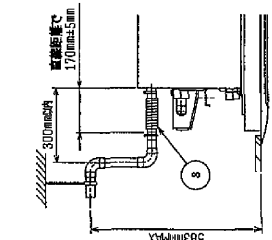

注1. 天井組込タイプの化粧パネルをご使用の場合は
天井材組込可能最大厚さは21mmです。

2. 吊りボルトはM1.0を使用してください。(現場御手配)

3. オプションの高性能フィルタ、パワー脱臭フィルタ組込時は
本体高さが110mmアップします。

但し、加湿器を2組取付けた場合は高性能フィルタまたは
パワー脱臭フィルタの組込みは出来ません。

4. 本図はR(右仕舞)を取付けた場合を示します。L(左仕舞)の場合は
加湿器の取付位置が本図と対称になります。

加湿器は片側(またはR)のみの取付けに加え、容量アップする場合は
2組取付け可能です。

5. 加湿器を片側のみ取付けの場合は給水圧力を0.05~0.5MPa
の範囲でお使いください。

加湿器を2組取付けの場合は給水圧力を必ず減圧弁(現場御手配)
で0.05~0.1MPaに減圧してください。

6. サービスメンテナンスの為、下図の指定位置に必ず点検口を
設置してください。

7. エアフィルタはパネルに同梱されています。

1. 22~45タイプ <2R仕様>
   加湿器R(付)707付給電 #12.7 (本体側)21HEX, 707付給電21HEX -- ① --
   (付) #6.35 (本体側)17HEX, 707付給電17HEX -- ② --
   56タイプ
   加湿器R(付)707付給電 #12.7 (本体側)21HEX, 707付給電21HEX -- ① --
   (付) #6.35 (本体側)19HEX, 707付給電19HEX -- ② --
   71~90タイプ
   加湿器R(付)707付給電 #15.88 (本体側)26HEX, 707付給電26HEX -- ① --
   (付) #9.52 (本体側)19HEX, 707付給電19HEX -- ② --
   112タイプ
   加湿器R(付)707付給電 #15.88 (本体側)26HEX, 707付給電26HEX -- ① --
   (付) #9.52 (本体側)19HEX, 707付給電19HEX -- ② --
   ~ドレンホース VP-25(付標準)付属 #6.35 (17HEX 707付) --- ③ ---
   加湿器給水口 #6.35 (17HEX 707付) --- ④ ---