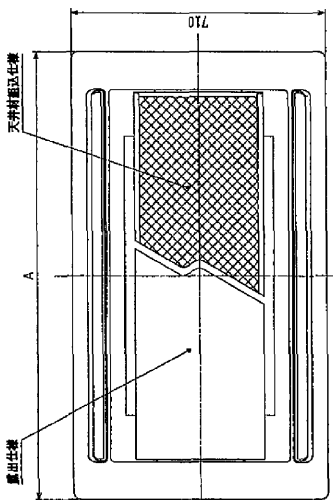

注1. 天井組込タイプの化粧パネルをご使用の場合は
天井材組込可能最大厚さは21mmです。

2. 吊りボルトはM1.0を使用してください。(現場御手配)

3. オプションの高性能フィルタ、パワー脱臭フィルタ組込時は
本体高さが110mmアップします。

但し、加湿器を2組取付けた場合は高性能フィルタまたは
パワー脱臭フィルタの組込みは出来ません。

4. 本図はR(右仕舞)を取付けた場合を示します。L(左仕舞)の場合は
加湿器の取付位置が本図と対称になります。

加湿器は片側(またはR)のみの取付けに加え、容量アップする場合は
2組取付け可能です。

5. 加湿器を片側のみ取付けの場合は給水圧力を0.05~0.5MPa
の範囲でお使いください。

加湿器を2組取付けの場合は給水圧力を必ず減圧弁(現場御手配)
で0.05~0.1MPaに減圧してください。

6. サービスメンテナンスの為、下図の指定位置に必ず点検口を
設置してください。

7. エアフィルタはパネルに同梱されています。

1. 22~45タイプ <2R仕様>
   加湿器R(付)707付給電 #12.7 (本体側)21HEX, 707付給電21HEX -- ① --
   (付) #6.35 (本体側)17HEX, 707付給電17HEX -- ② --
   56タイプ
   加湿器R(付)707付給電 #12.7 (本体側)21HEX, 707付給電21HEX -- ① --
   (付) #6.35 (本体側)19HEX, 707付給電19HEX -- ② --
   71~90タイプ
   加湿器R(付)707付給電 #15.88 (本体側)26HEX, 707付給電26HEX -- ① --
   (付) #9.52 (本体側)19HEX, 707付給電19HEX -- ② --
   112タイプ
   加湿器R(付)707付給電 #15.88 (本体側)26HEX, 707付給電26HEX -- ① --
   (付) #9.52 (本体側)19HEX, 707付給電19HEX -- ② --
   ~ドレンホース VP-25(付標準)付属 #6.35 (17HEX 707付) --- ③ ---
   加湿器給水口 #6.35 (17HEX 707付) --- ④ ---