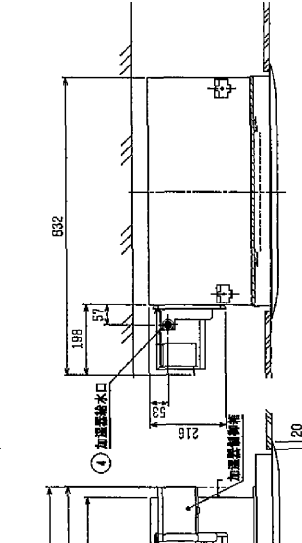

注1. 天井組込タイプの化粧パネルをご使用の場合は
天井材組込可能最大厚さは21mmです。

2. 吊りボルトはM1.0を使用してください。(現場御手配)

3. オプションの高性能フィルタ、パワー脱臭フィルタ組込時は
本体高さが110mmアップします。

但し、加湿器を2組取付けた場合は高性能フィルタまたは
パワー脱臭フィルタの組込みは出来ません。

4. 本図はR(右仕舞)を取付けた場合を示します。L(左仕舞)の場合は
加湿器の取付位置が本図と対称になります。

加湿器は片側(またはR)のみの取付けに加え、容量アップする場合は
2組取付け可能です。

5. 加湿器を片側のみ取付けの場合は給水圧力を0.05~0.5MPa
の範囲でお使いください。

加湿器を2組取付けの場合は給水圧力を必ず減圧弁(現場御手配)
で0.05~0.1MPaに減圧してください。

6. サービスメンテナンスの為、下図の指定位置に必ず点検口を
設置してください。

7. エアフィルタはパネルに同梱されています。

1. 22~45タイプ <2R仕様>
   加湿器R(付)707付給電 #12.7 (本体側)21HEX, 707付給電21HEX -- ① --
   (付) #6.35 (本体側)17HEX, 707付給電17HEX -- ② --
   56タイプ
   加湿器R(付)707付給電 #12.7 (本体側)21HEX, 707付給電21HEX -- ① --
   (付) #6.35 (本体側)19HEX, 707付給電19HEX -- ② --
   71~90タイプ
   加湿器R(付)707付給電 #15.88 (本体側)26HEX, 707付給電26HEX -- ① --
   (付) #9.52 (本体側)19HEX, 707付給電19HEX -- ② --
   112タイプ
   加湿器R(付)707付給電 #15.88 (本体側)26HEX, 707付給電26HEX -- ① --
   (付) #9.52 (本体側)19HEX, 707付給電19HEX -- ② --
   ~ドレンホース VP-25(付標準)付属 #6.35 (17HEX 707付) --- ③ ---
   加湿器給水口 #6.35 (17HEX 707付) --- ④ ---