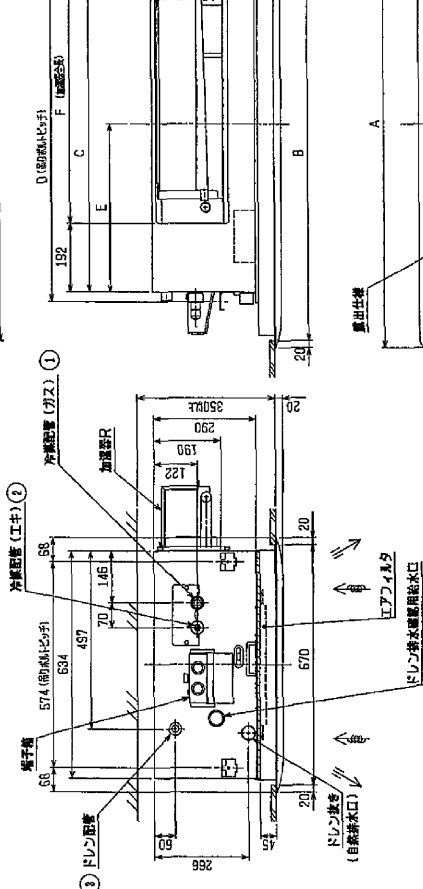

注1. 天井組込タイプの化粧パネルをご使用の場合は
天井材組込可能最大厚さは21mmです。

2. 吊りボルトはM1.0を使用してください。(現場御手配)

3. オプションの高性能フィルタ、パワー脱臭フィルタ組込時は
本体高さが110mmアップします。

但し、加湿器を2組取付けた場合は高性能フィルタまたは
パワー脱臭フィルタの組込みは出来ません。

4. 本図はR(右仕舞)を取付けた場合を示します。L(左仕舞)の場合は
加湿器の取付位置が本図と対称になります。

加湿器は片側(またはR)のみの取付けに加え、容量アップする場合は
2組取付け可能です。

5. 加湿器を片側のみ取付けの場合は給水圧力を0.05~0.5MPa
の範囲でお使いください。

加湿器を2組取付けの場合は給水圧力を必ず減圧弁(現場御手配)
で0.05~0.1MPaに減圧してください。

6. サービスメンテナンスの為、下図の指定位置に必ず点検口を
設置してください。

7. エアフィルタはパネルに同梱されています。

1. 22~45タイプ <2R仕様>
   加湿器R(付)707付給電 #12.7 (本体側)21HEX, 707付給電21HEX -- ① --
   (付) #6.35 (本体側)17HEX, 707付給電17HEX -- ② --
   56タイプ
   加湿器R(付)707付給電 #12.7 (本体側)21HEX, 707付給電21HEX -- ① --
   (付) #6.35 (本体側)19HEX, 707付給電19HEX -- ② --
   71~90タイプ
   加湿器R(付)707付給電 #15.88 (本体側)26HEX, 707付給電26HEX -- ① --
   (付) #9.52 (本体側)19HEX, 707付給電19HEX -- ② --
   112タイプ
   加湿器R(付)707付給電 #15.88 (本体側)26HEX, 707付給電26HEX -- ① --
   (付) #9.52 (本体側)19HEX, 707付給電19HEX -- ② --
   ~ドレンホース VP-25(付標準)付属 #6.35 (17HEX 707付) --- ③ ---
   加湿器給水口 #6.35 (17HEX 707付) --- ④ ---