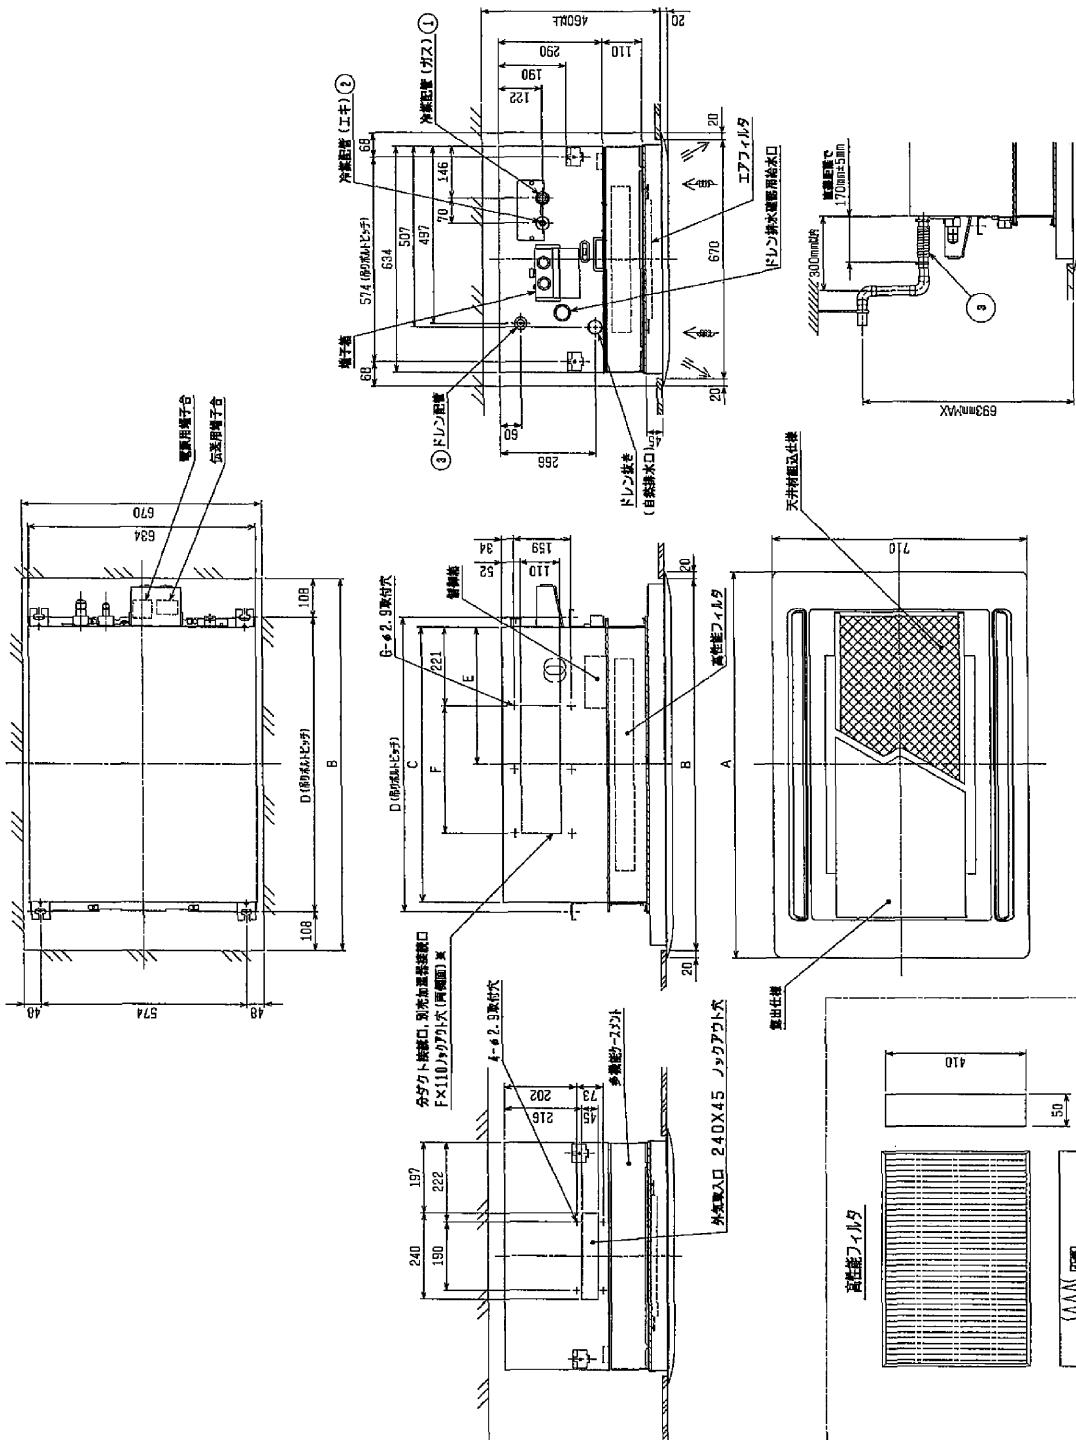

- 注1. 天井材組込タイプの化繊パネルをご使用の場合
天井材組込可能最大厚さは21mmです。
2. 吊りホルトはM10を使用してください。(現地標準)
3. 図中に記載してある別添品は取付可能な組合せに限定されており、
詳細はWYNCO-5548を参照ください。
4. 高性能フィルタ組込時は多機能ケースメントが必要です。
5. プレフィルタが必要な場合はパネルに同様のフィルタを
取付けることができます。
6. エアフィルタはパネルに同梱されています。

- 22-45タイプ
冷媒配管(左)ノックアタッチ
(仕様) *
569タイプ
冷媒配管(左)ノックアタッチ
(仕様) *
71-90タイプ
冷媒配管(左)ノックアタッチ
(仕様) *
1129タイプ
冷媒配管(左)ノックアタッチ
(仕様) *
-ドレンホース VP-25(仕様手)付属 -
- ＜組立寸法＞
① 12.7 (本体幅28HEX, 707mm×幅27HEX) --
② 6.85 (本体幅17HEX, 707mm×幅17HEX) --
① 12.7 (本体幅28HEX, 707mm×幅29HEX) --
② 6.85 (本体幅19HEX, 707mm×幅22HEX) --
① 15.88 (本体幅28HEX, 707mm×幅29HEX) --
② 9.52 (本体幅19HEX, 707mm×幅22HEX) --
③ 15.88 (本体幅28HEX, 707mm×幅36HEX) --
② 9.52 (本体幅19HEX, 707mm×幅22HEX) --

標準

	A	B	C	D	E	F	B
PLFY-P221MD-E CMP-P451W-D (標準型, 23)	1000	1040	776	824	888		
PLFY-P201MD-E CMP-P451X-D (天井仕様型, 23)				217.5X2	5		
PLFY-P361MD-E CMP-P451MD-E	1250	1310	946	984	473		
PLFY-P561MD-E CMP-P711W-D (標準型, 24)	1750	1710	1446	1494	723	186.5X4	10
PLFY-P901MD-E CMP-P112LX-D (天井仕様型, 24)				174			