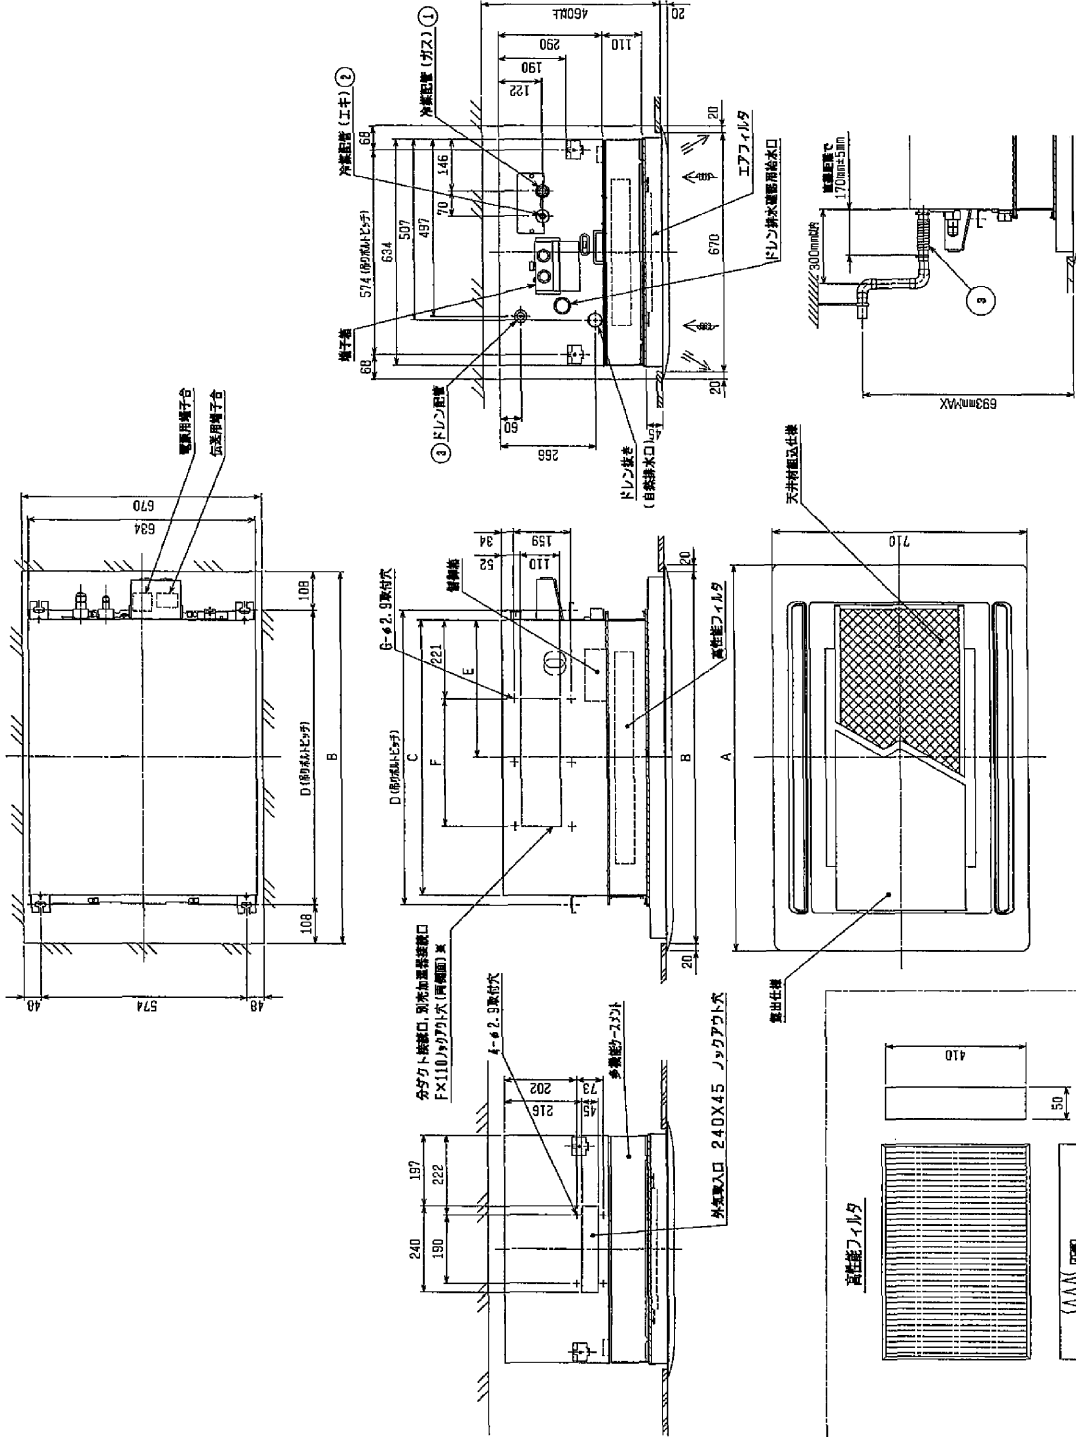

- 注1. 天井材組込タイプの化粧パネルをご利用の場合
天井材組込可能最大厚さは21mmです。
2. 吊りボルトはM10を使用してください。(現地標準)
3. 図中に記載してある別売品は取付可能な組合せに制限があります。
詳細はWYNNCO-5548を参照ください。
4. 高性能フィルタ組込時は多機能ケースメントが必要です。
5. プレフィルタが必要な場合はパネルに同梱のフィルタを取付けることができます。
6. エアフィルタはパネルに同梱されています。

22~45タイプ 沖床設置(付)ノックアクト	沖床設置(付)ノックアクト	22~45タイプ 沖床設置(付)ノックアクト
①	①	①
②	②	②
③	③	③

＜高性能フィルタ組込仕様＞

機種	A	B	C	D	E	F	B
PLFY-P22LMD-E PLFY-P28LMD-E PLFY-P36LMD-E PLEY-P45LMD-E	1000	1040	776	824	888	217, 572	5
PLFY-P56LMD-E PLFY-P71LMD-E	1250	1310	946	984	1073	435	10
PLFY-P80LMD-E PLFY-P90LMD-E PLFY-P112LMD-E	1750	1710	1446	1494	1723	186, 574	10