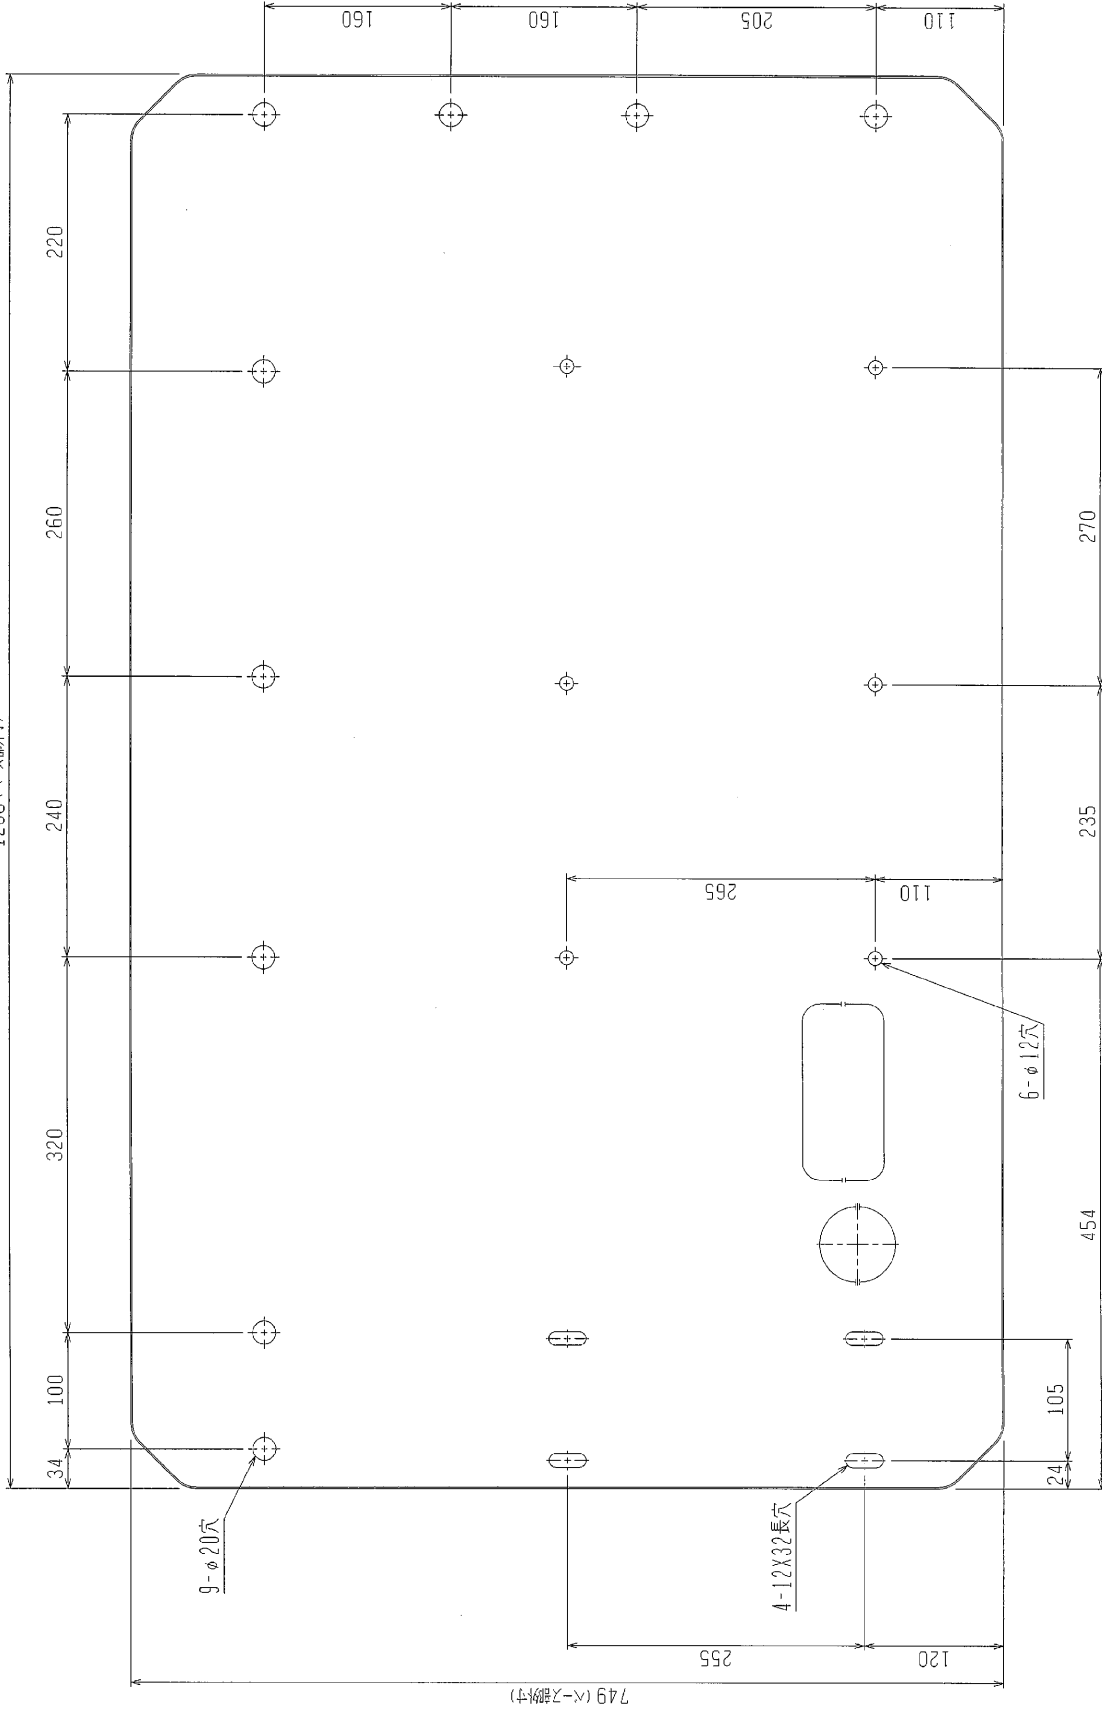

1208 (×ズ部寸)

ユニット前面側

TITLE

インバータマルチエアコン フリーゾンシステム
室外ユニット ドレン抜き穴配線図

作成日付
ISSUED

06-10-19

改定日付
REVISED

06-10-19

単位
DIM. mm

mm

縮尺
SCALE

NTS

図番
DRW. NO.

WKB94G298

訂正
REV.

*