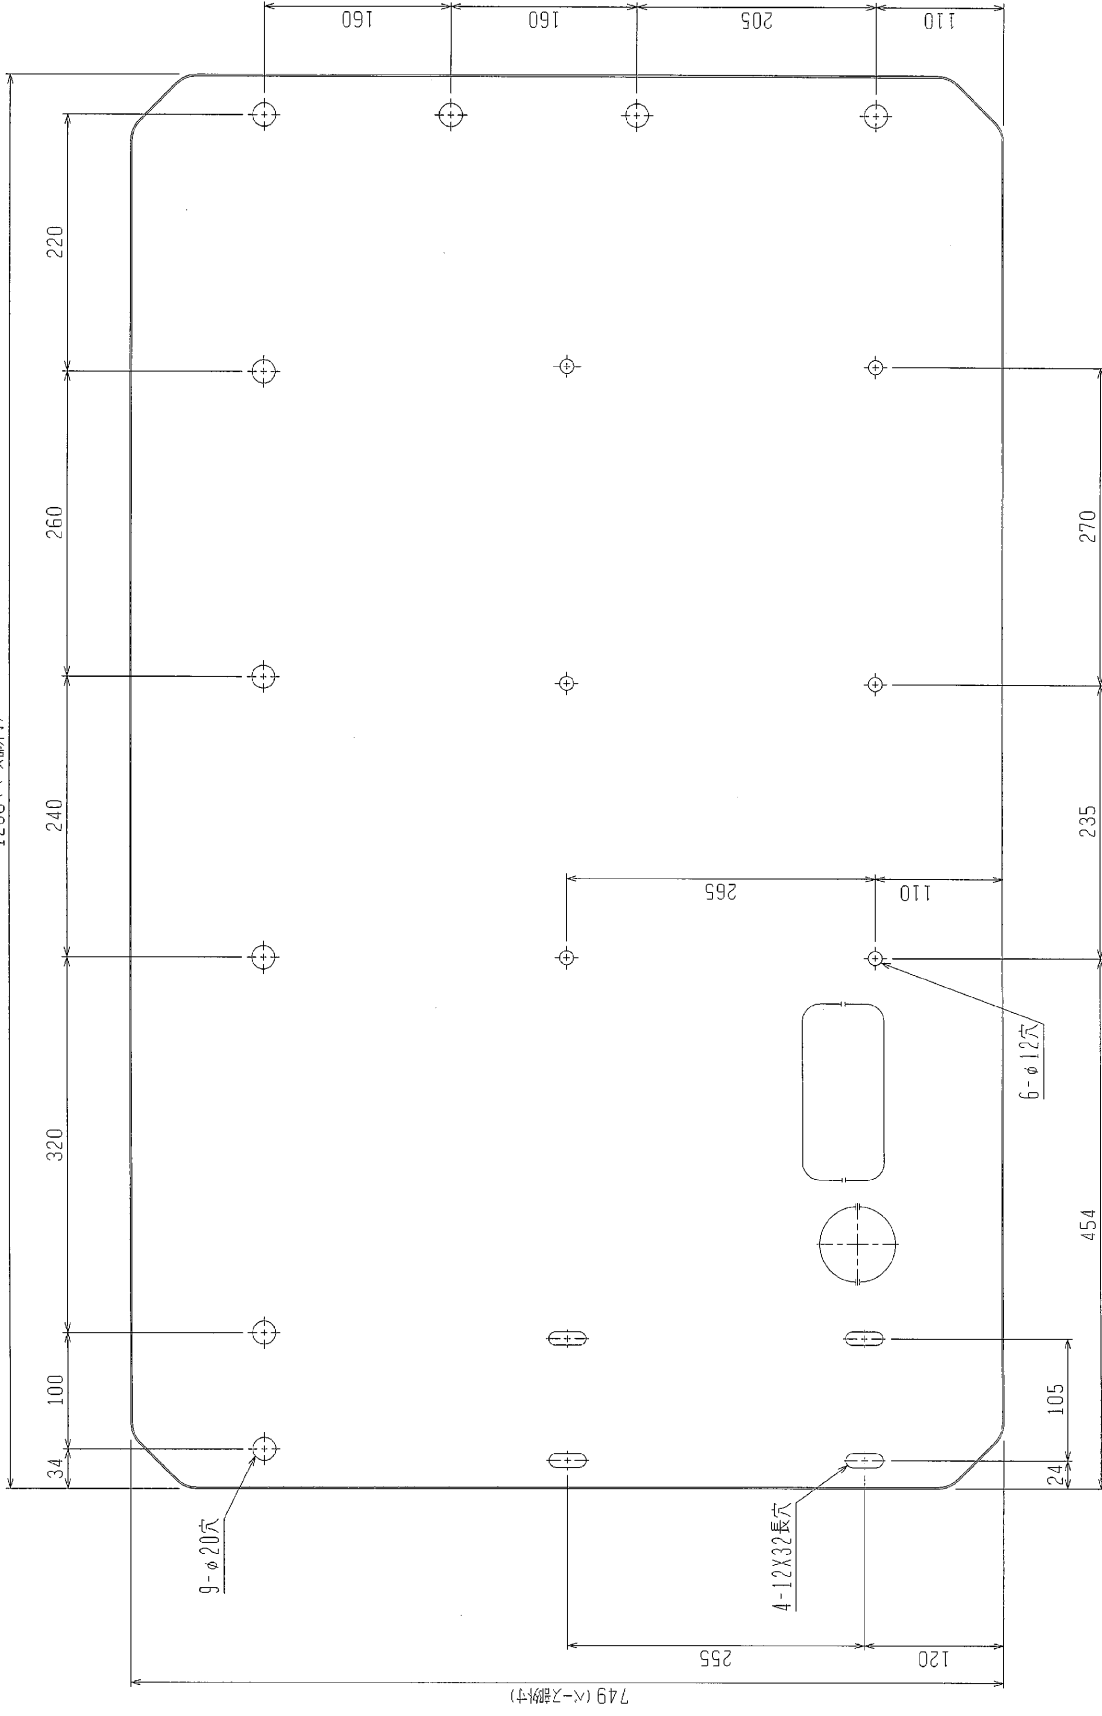

1208 (×ズ部寸)

ユニット前面側

TITLE

インバータマルチエアコン フリーゾンシステム  
室外ユニット ドレン抜き穴配線図

作成日付  
ISSUED

06-10-19

改定日付  
REVISED

06-10-19

単位  
DIM. mm

mm

縮尺  
SCALE

NTS

図番  
DRW. NO.

WKB94G298

訂正  
REV.

\*