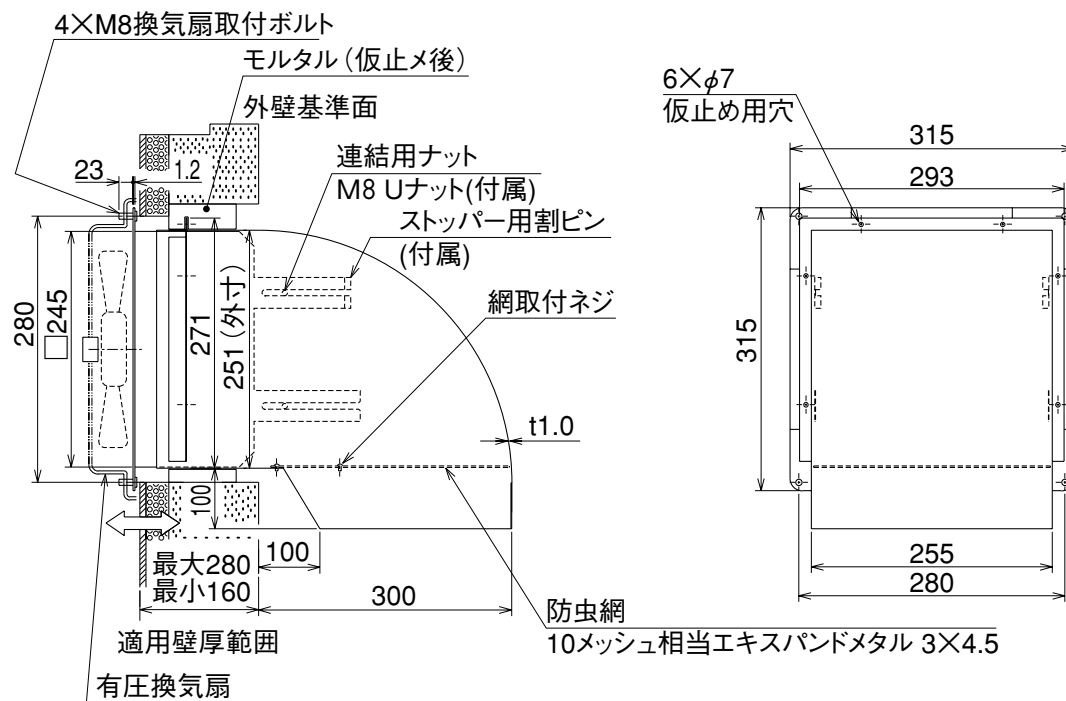

※外観は機種により多少異なります。

●色調 ステンレス地金色(ツヤ消し)

●材質 ステンレス...SUS304 板厚:1.0mm

(単位mm)