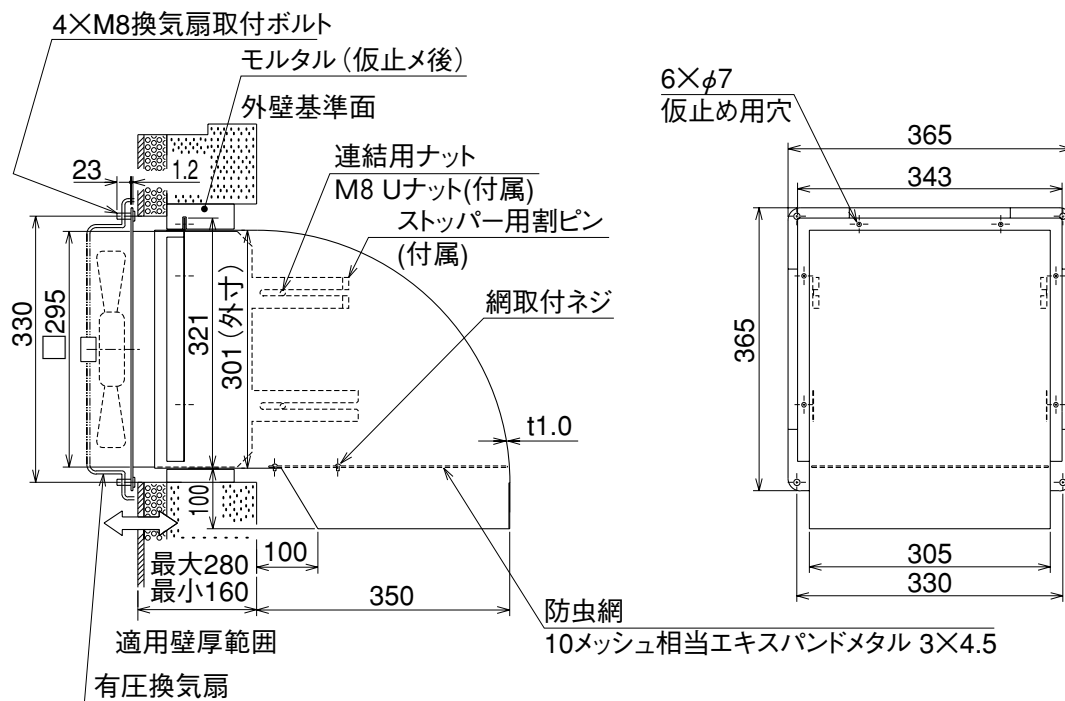

※外観は機種により多少異なります。

●色調 ステンレス地金色(ツヤ消し)

●材質 ステンレス...SUS304 板厚:1.0mm

(単位mm)