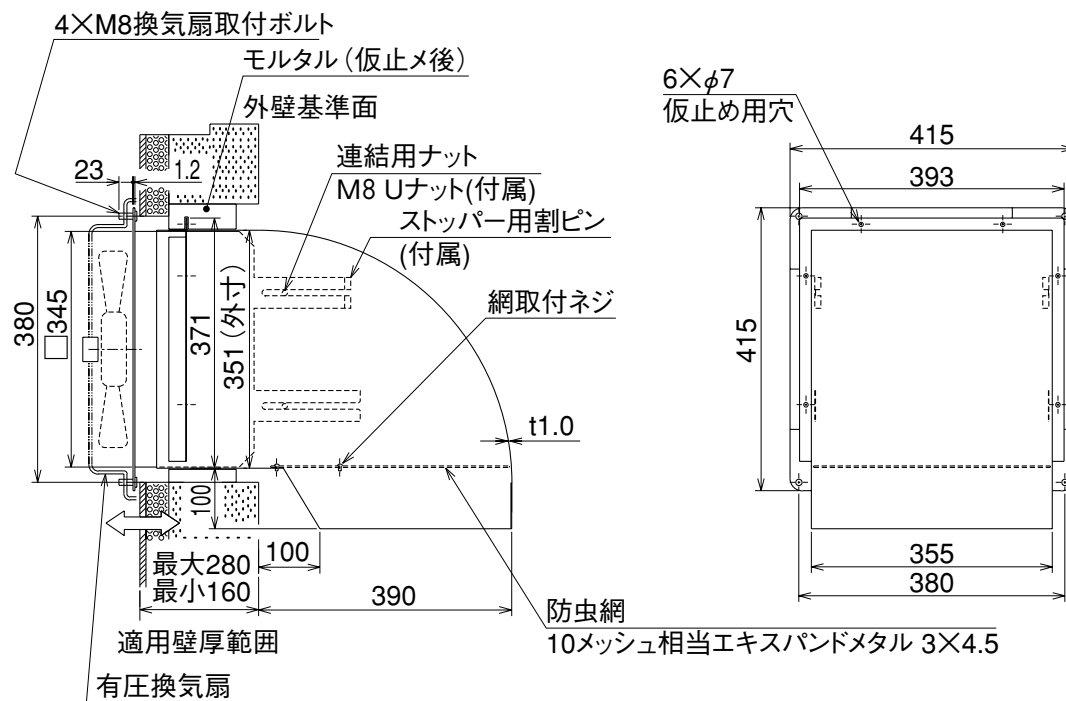

※外観は機種により多少異なります。

●色調 ステンレス地金色(ツヤ消し)

●材質 ステンレス・・・SUS304 板厚：1.0mm

(単位mm)