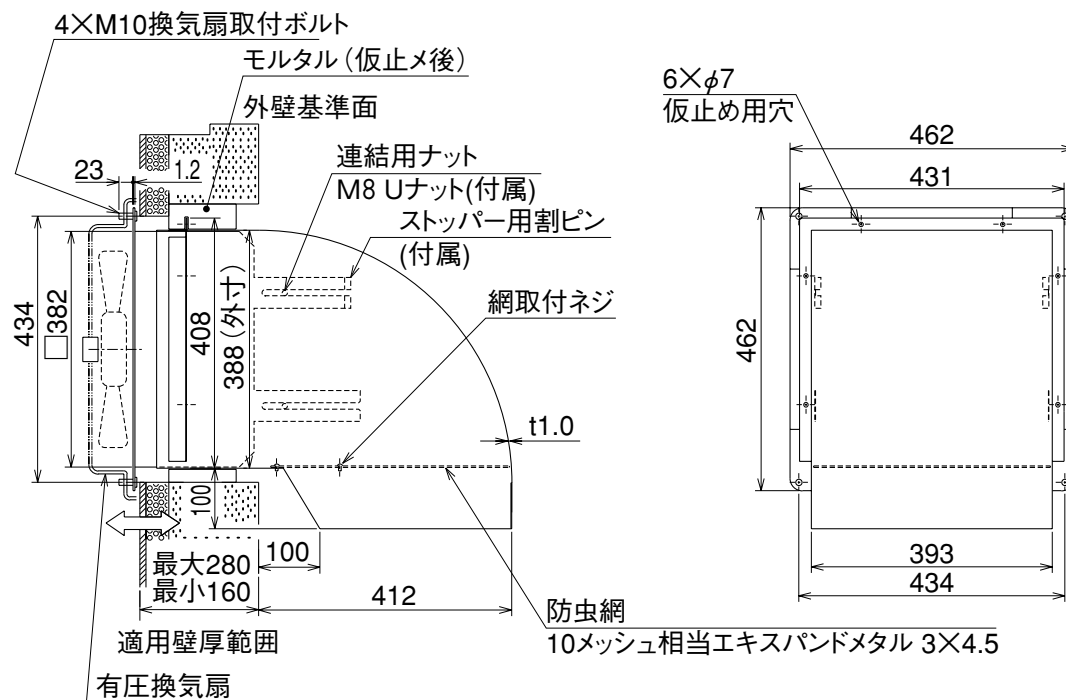

※外観は機種により多少異なります。

●色調 ステンレス地金色(ツヤ消し)

●材質 ステンレス...SUS304 板厚:1.0mm

(単位mm)