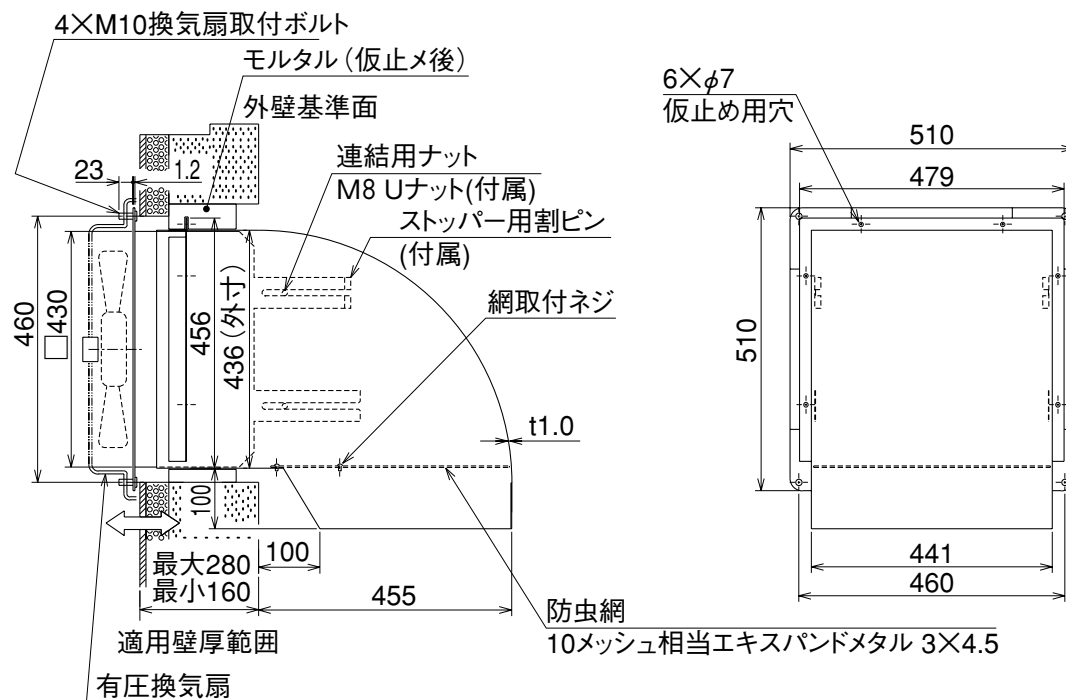

※外観は機種により多少異なります。

●色調 ステンレス地金色(ツヤ消し)

●材質 ステンレス・・・SUS304 板厚：1.0mm

(単位mm)