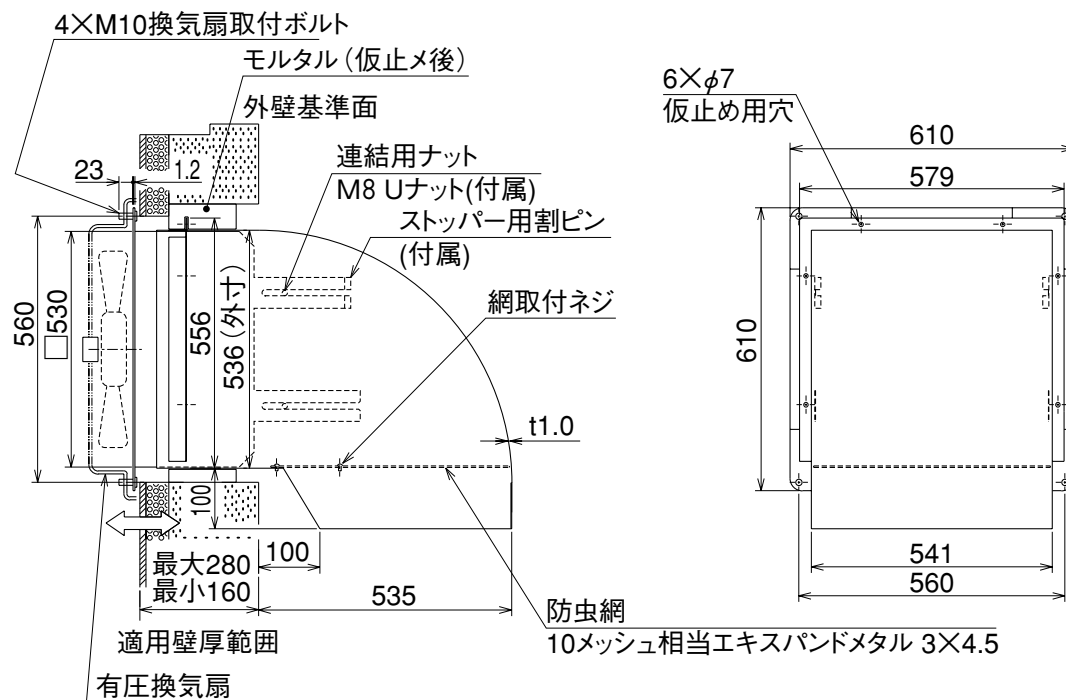

※外観は機種により多少異なります。

●色調 ステンレス地金色(ツヤ消し)

●材質 ステンレス...SUS304 板厚:1.0mm

(単位mm)