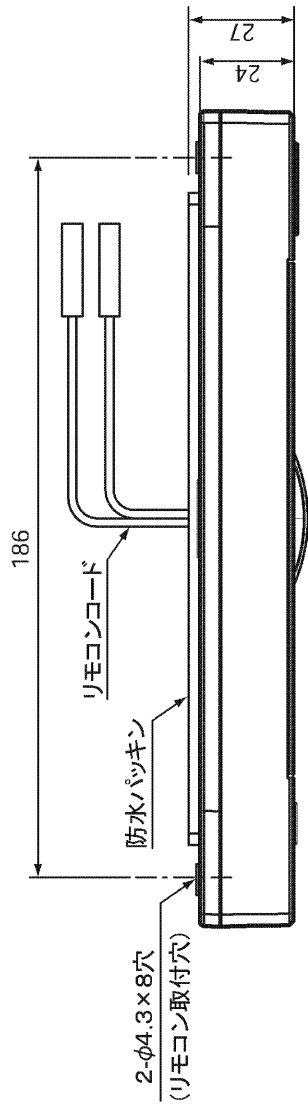

(寸法単位:mm)

リモコンケーブル(別売)寸法図
(VCT-FK 0.3)

- リモコンの取付けは標準の場合と壁内配線の場合で使用する部品が異なります。
標準の場合…取付パイプ、カバー、パッキン
壁内配線の場合…木ねじなど
- 設置条件によって別売のリモコンケーブル LM-620 (20m)、LM-650 (50m) を
お使いください。
- リモコンケーブルとリモコンコードを接続端子で接続します。

浴室リモコン RMC-BD2

T721050-52A