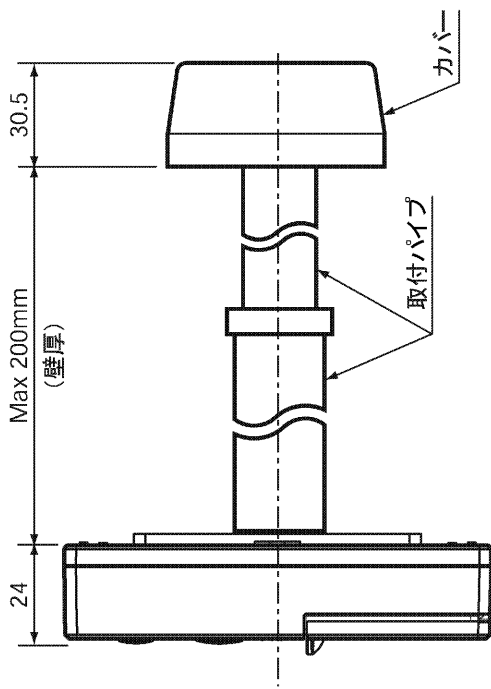

(寸法単位:mm)

リモコンケーブル(別売)寸法図
(VCT-FK 0.3)

- リモコンの取付けは標準の場合と壁内配線の場合で使用する部品が異なります。
標準の場合…取付パイプ、カバー、パッキン
壁内配線の場合…木ねじなど
- 設置条件によって別売のリモコンケーブル LM-620 (20m)、LM-650 (50m) を
お使いください。
- リモコンケーブルとリモコンコードを接続端子で接続します。

浴室リモコン RMC-BD2

T721050-52A