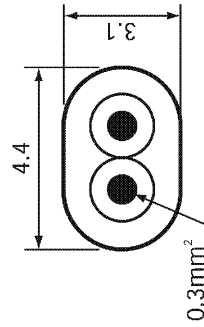

(寸法単位:mm)

リモコンケーブル(別売)寸法図
(VCT-FK 0.3)

- リモコンの取付けは標準の場合と壁内配線の場合で使用する部品が異なります。
標準の場合…取付パイプ、カバー、パッキン
壁内配線の場合…木ねじなど
- 設置条件によって別売のリモコンケーブル LM-620 (20m)、LM-650 (50m) を
お使いください。
- リモコンケーブルとリモコンコードを接続端子で接続します。

浴室リモコン RMC-BD2

T721050-52A