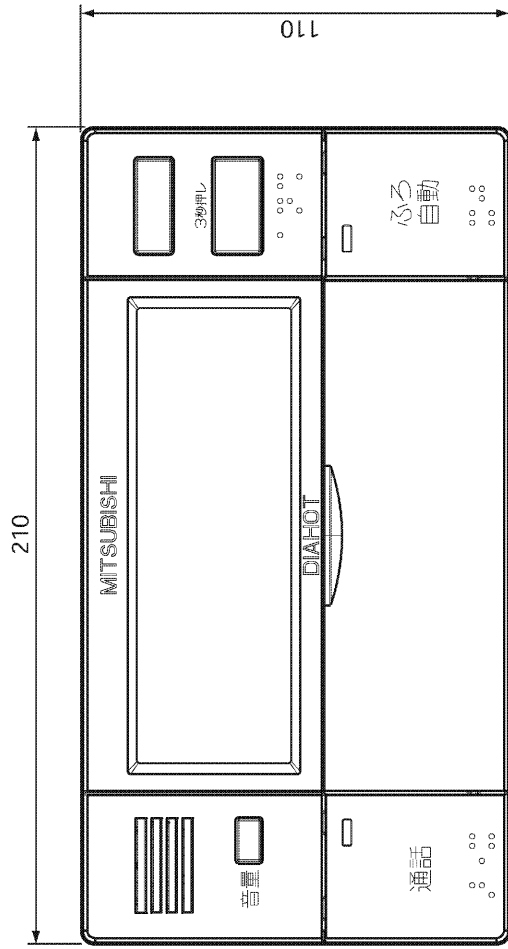

(寸法単位:mm)

リモコンケーブル(別売)寸法図
(VCT-FK 0.3)

- リモコンの取付けは標準の場合と壁内配線の場合で使用する部品が異なります。
標準の場合…取付パイプ、カバー、パッキン
壁内配線の場合…木ねじなど
- 設置条件によって別売のリモコンケーブル LM-620 (20m)、LM-650 (50m) を
お使いください。
- リモコンケーブルとリモコンコードを接続端子で接続します。

浴室リモコン RMC-BD2

T721050-52A