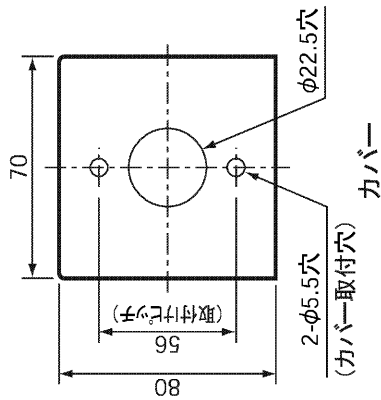

(寸法単位:mm)

リモコンケーブル(別売)寸法図
(VCT-FK 0.3)

- リモコンの取付けは標準の場合と壁内配線の場合で使用する部品が異なります。
標準の場合…取付パイプ、カバー、パッキン
壁内配線の場合…木ねじなど
- 設置条件によって別売のリモコンケーブル LM-620 (20m)、LM-650 (50m) を
お使いください。
- リモコンケーブルとリモコンコードを接続端子で接続します。