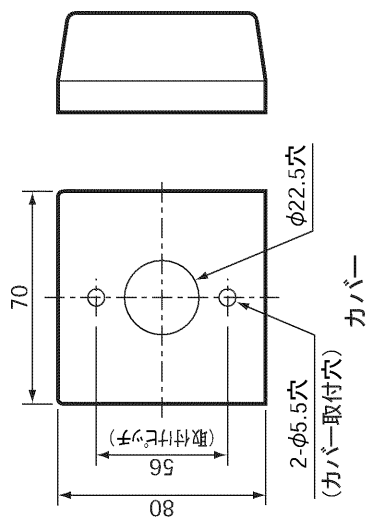

(寸法単位:mm)

- リモコンの取付けは標準の場合と壁内配線の場合で使用する部品が異なります。
標準の場合…取付パイプ、カバー、パッキン
壁内配線の場合…木ねじなど
- 設置条件によって別売のリモコンケーブル LM-620 (20m)、LM-650 (50m) を
お使いください。
- リモコンケーブルとリモコンコードを接続端子で接続します。

浴室リモコン RMC-HP4BD

T721036-71C