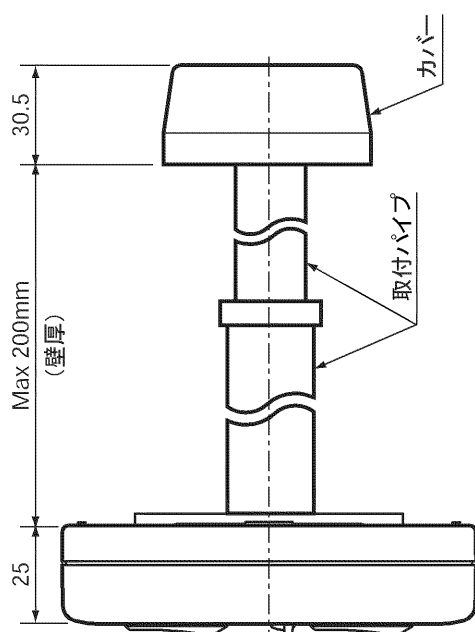

(寸法単位:mm)

- リモコンの取付けは標準の場合と壁内配線の場合で使用する部品が異なります。
標準の場合…取付パイプ、カバー、パッキン
壁内配線の場合…木ねじなど
- 設置条件によって別売のリモコンケーブル LM-620 (20m)、LM-650 (50m) を
お使いください。
- リモコンケーブルとリモコンコードを接続端子で接続します。

浴室リモコン RMC-HP4BD

T721036-71C