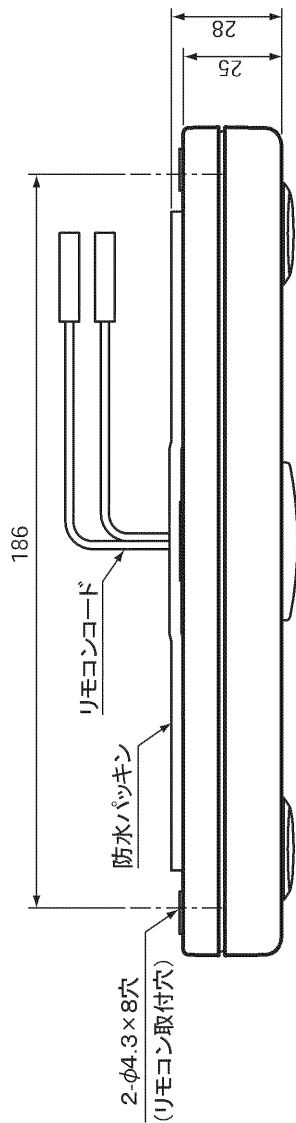

(寸法単位:mm)

- リモコンの取付けは標準の場合と壁内配線の場合で使用する部品が異なります。
標準の場合…取付パイプ、カバー、パッキン
壁内配線の場合…木ねじなど
- 設置条件によって別売のリモコンケーブル LM-620 (20m)、LM-650 (50m) を
お使いください。
- リモコンケーブルとリモコンコードを接続端子で接続します。

浴室リモコン RMC-HP4BD

T721036-71C