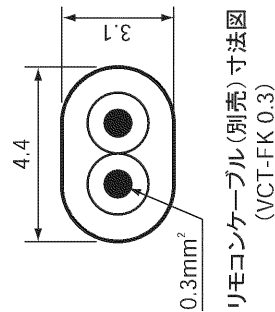

(寸法単位:mm)

- リモコンの取付けは標準の場合と壁内配線の場合で使用する部品が異なります。
標準の場合…取付パイプ、カバー、パッキン
壁内配線の場合…木ねじなど
- 設置条件によって別売のリモコンケーブル LM-620 (20m)、LM-650 (50m) を
お使いください。
- リモコンケーブルとリモコンコードを接続端子で接続します。

浴室リモコン RMC-HP4BD

T721036-71C