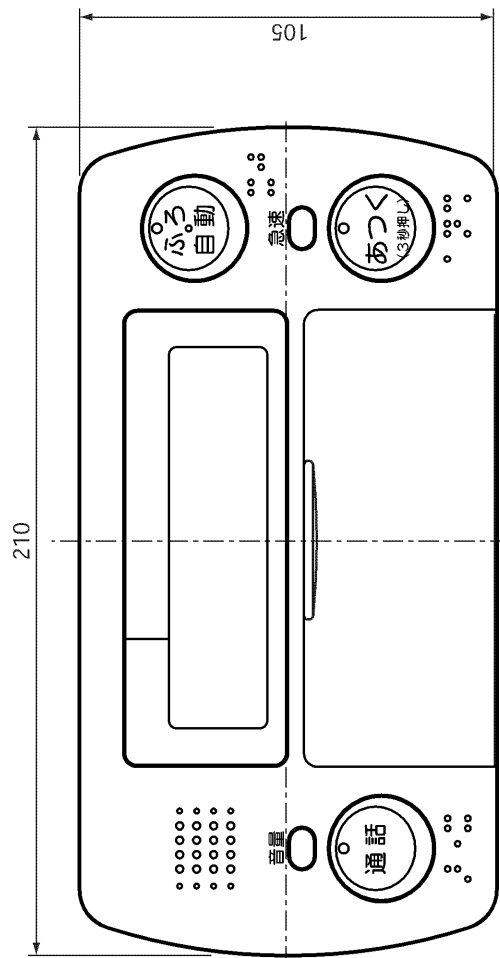

(寸法単位:mm)

- リモコンの取付けは標準の場合と壁内配線の場合で使用する部品が異なります。
標準の場合…取付パイプ、カバー、パッキン
壁内配線の場合…木ねじなど
- 設置条件によって別売のリモコンケーブル LM-620 (20m)、LM-650 (50m) を
お使いください。
- リモコンケーブルとリモコンコードを接続端子で接続します。

浴室リモコン RMC-HP4BD

T721036-71C