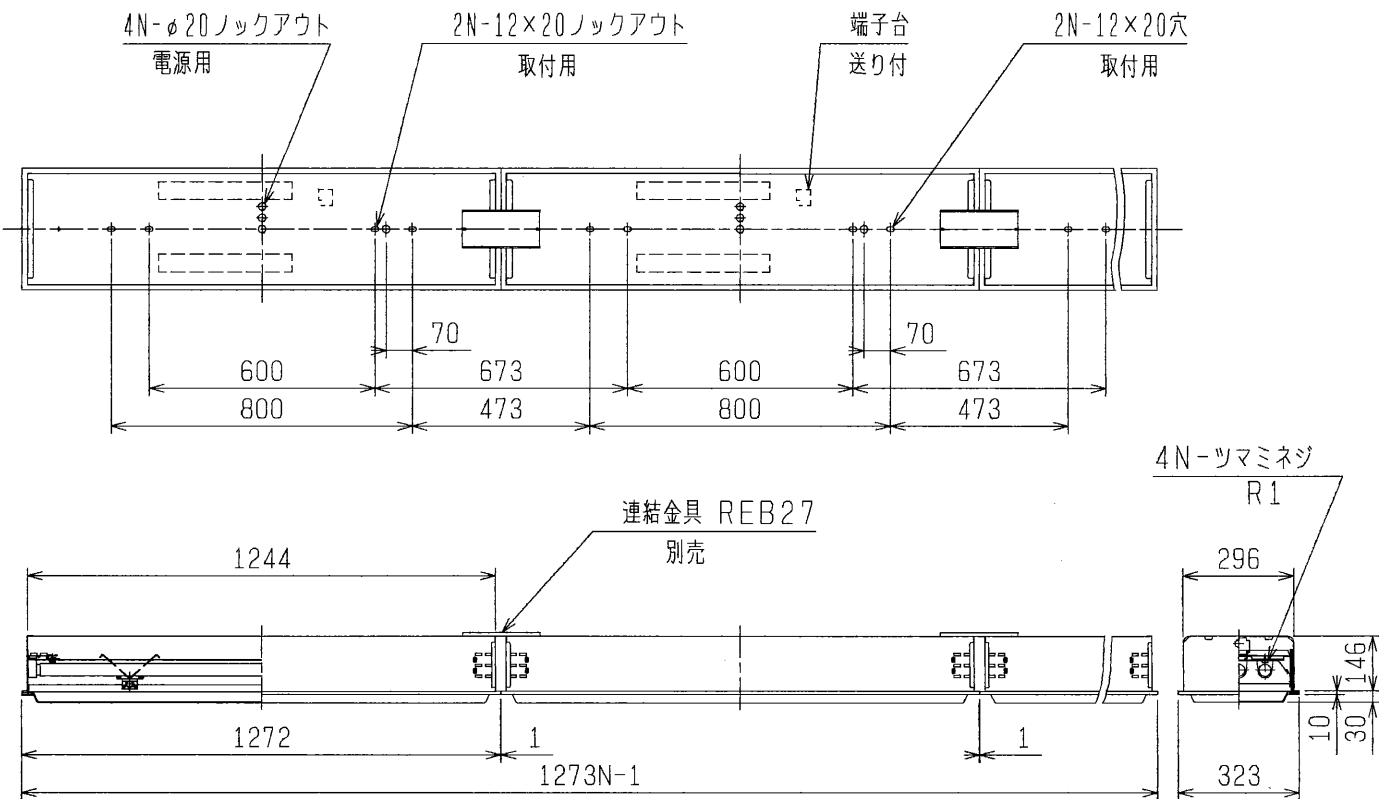

天井切込穴 300×1273N-21

組合せ表

形名	本体	カバー
FY4543E	K4643E	Y4742

安全と使用に関するご注意

1. 屋内用天井埋込器具です。屋外や風呂場など水や湿気が多い場所で使わないでください。絶縁不良による感電や火災の原因となります。
2. 断熱施工天井へは取付けしないでください。過熱して火災の原因となります。
3. 周囲温度は5～35℃の範囲でご使用下さい。点灯始動保証温度は-5℃以上です。-5℃のとき、点灯直後は光束が約50%になります。
4. 各単体の寸法、材質、その他は、形名別仕様書をご覧ください。
5. Nは器具台数(連数)を示します。
6. 定格電源電圧以外では使用しないでください。特に定格の90%以下の電圧での使用は安定器の短寿命、故障の原因となります。

検認	8					形名	FY4543E 多連			
白井	7					点灯方式	—			
	6					適合ランプ	—			
照査	5					W. 数	32W/40W×3N			
	4					器具質量	約 — kg			
長川	3					図番	EY09680-C			
謝・坂	2					品番	品名	材料	数	備考
神野	1									