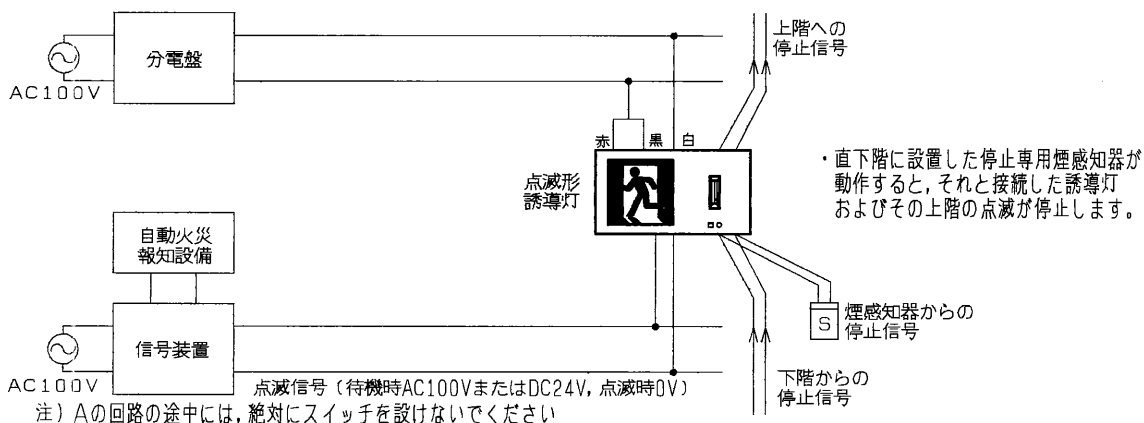

点滅形誘導灯の基本動作

	常用時	停電時	火災信号を受けたとき		
			通電時	停電時	煙感知器による停止信号あり
点滅	点滅	点滅	点滅	点滅	停止
誘導灯	常用点灯	非常点灯	常用点灯	非常点灯	常用点灯または非常点灯

配線方式

A. 全館一斉に動作させる場合の例

B. 全館一斉に動作させて消灯させる場合の例

- ・信号装置の詳細は、個別の取扱説明書をご覧ください。
- ・消灯の場合でも火災信号が入ると点灯し、点滅が動作します。

検認	8					形名	点滅形 避難口誘導灯 説明書	
配	7					点灯方式		
	6					適合ランプ		
照査	5					W. 数		
	4					器具質量	約	kg
設計・改定	3					図番	EY11158-A	
	2							
大川	1							
	品番	品名	材料	数	備考			