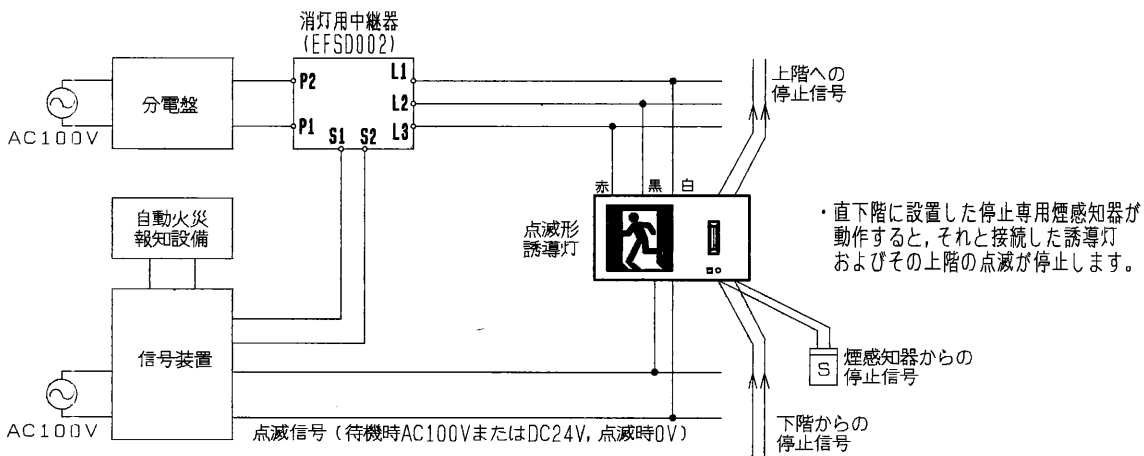

点滅形誘導灯の基本動作

	常用時	停電時	火災信号を受けたとき		
			通電時	停電時	煙感知器による停止信号あり
点滅	点滅	点滅	点滅	点滅	停止
誘導灯	常用点灯	非常点灯	常用点灯	非常点灯	常用点灯または非常点灯

配線方式

A. 全館一斉に動作させる場合の例

B. 全館一斉に動作させて消灯させる場合の例

- ・信号装置の詳細は、個別の取扱説明書をご覧ください。
- ・消灯の場合でも火災信号が入ると点灯し、点滅が動作します。

検認	8					形名	点滅形 避難口誘導灯 説明書	
配	7					点灯方式		
	6					適合ランプ		
照査	5					W. 数		
	4					器具質量	約	kg
設計・改定	3					図番	EY11158-A	
	2							
大川	1							
	品番	品名	材料	数	備考			