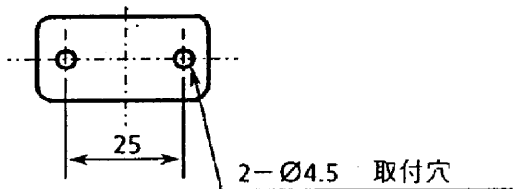

付属部品

別表

器具形名	飾りリング	アーム	ご指定欄
ZP1N	金色メッキ	金色メッキ	
ZP1S	クロムメッキ	クロムメッキ	

ご希望の器具には、“ご指定欄”に○印をお付けください。

PMナベサラ木ネジ
Ø3.8×38付

引掛シーリング取付寸法図

検認	8	ランプソケット	磁器	4	E17(ミニランプ用) E11(ハロゲンランプ用)	ZP1N,S
大下	7	セード	プラスチック	1	スウェード調ホワイト色	
	6	ダイクロイックミラー	ガラス	1		適合ランプ
設計	5	アーム	銅管	4	別表参照	ミニランプ: 100V40W×4
西田	4	飾りリング	プラスチック	1	別表参照	ハロゲンランプ: JD110V65W×1
	3	コード	丸打コード	1	白色	W・数
作成	2	コード吊り具	プラスチック	1	白色	器具重量
新井	1	シーリングカバー	プラスチック	1	白色	約 4.2 kg
	品番	品名	材料	数	備考	EY05551-A