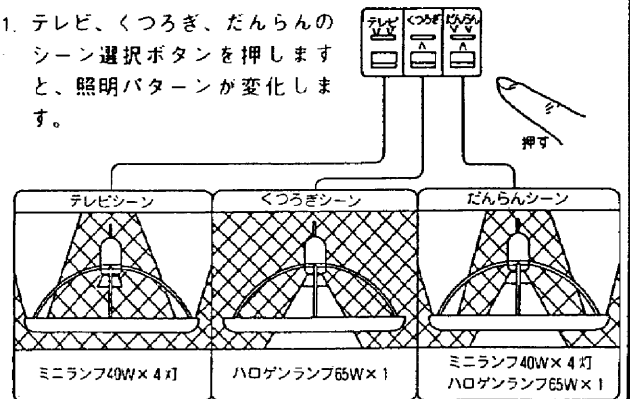

付属部品

別表

器具形名	飾りリング	アーム	ご指定欄
ZP1N	金色メッキ	金色メッキ	
ZP1S	クロムメッキ	クロムメッキ	

ご希望の器具には、“ご指定欄”に○印をお付けください。

PMナベサラ木ネジ
Ø3.8×38付

引掛シーリング取付寸法図

検認	8	ランプソケット	磁器	4	E17(ミニランプ用) E11(ハロゲンランプ用)	ZP1N,S
大下	7	セード	プラスチック	1	スウェード調ホワイト色	
	6	ダイクロイックミラー	ガラス	1		適合ランプ
設計	5	アーム	銅管	4	別表参照	ミニランプ: 100V40W×4
西田	4	飾りリング	プラスチック	1	別表参照	ハロゲンランプ: JD110V65W×1
	3	コード	丸打コード	1	白色	W・数
作成	2	コード吊り具	プラスチック	1	白色	器具重量
新井	1	シーリングカバー	プラスチック	1	白色	約 4.2 kg
	品番	品名	材料	数	備考	EY05551-A

<リモコン>

- テレビ、くつろぎ、だんらんのシーン選択ボタンを押しますと、照明パターンが変化します。

- 調光の“暗”“明”ボタンを押すことにより、ハロゲンランプが0⇄100%の範囲で調光します。(くつろぎ、だんらんシーン時)
- 消灯ボタンを押すと、すべてのランプが消灯します。
- モニターボタンを押すと、まえもってマイコンに設定されているプログラムに従い各シーンを演出します。
- チャンネル切換スイッチ(リモコン)は器具本体で設定したチャンネルと同じになるよう切替えてください。