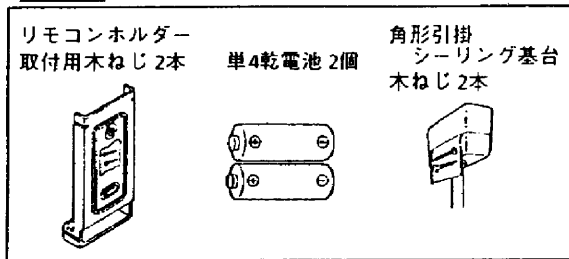

付属部品

別表

器具形名	飾りリング	アーム	ご指定欄
ZP1N	金色メッキ	金色メッキ	
ZP1S	クロムメッキ	クロムメッキ	

ご希望の器具には、“ご指定欄”に○印をお付けください。

PMナベサラ木ネジ
Ø3.8×38付

引掛シーリング取付寸法図

検認	8	ランプソケット	磁器	4	E17(ミニランプ用) E11(ハロゲンランプ用)	ZP1N,S
大下	7	セード	プラスチック	1	スウェード調ホワイト色	
	6	ダイクロイックミラー	ガラス	1		適合ランプ
設計	5	アーム	銅管	4	別表参照	ミニランプ: 100V40W×4
西田	4	飾りリング	プラスチック	1	別表参照	ハロゲンランプ: JD110V65W×1
	3	コード	丸打コード	1	白色	W・数
作成	2	コード吊り具	プラスチック	1	白色	器具重量
新井	1	シーリングカバー	プラスチック	1	白色	約 4.2 kg
	品番	品名	材料	数	備考	EY05551-A