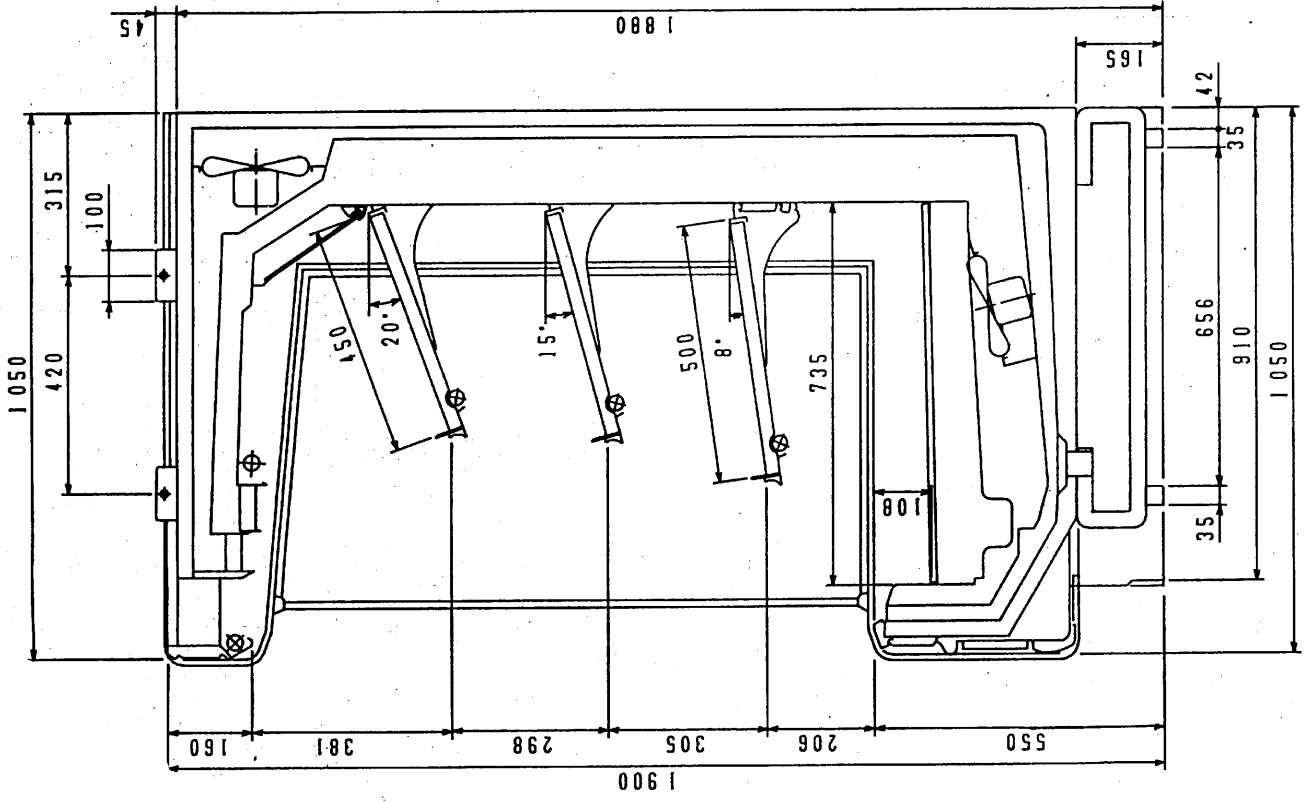

A	B	C
TA-ZR655LB	1830	1910	1095
TA-ZR855LB	2440	2520	1400
TA-ZR955LB	2745	2825	1553
TA-ZR255LB	3660	3740	2010
TA-ZR255LB3	3660	3740	2010

(S=1/10)

三菱電機株式会社 オートジョーケース TA-ZR55LB	仕様表番 R380049	発行日 H5-3-1	図番 R380049	副番 R380049

AH K^o TM