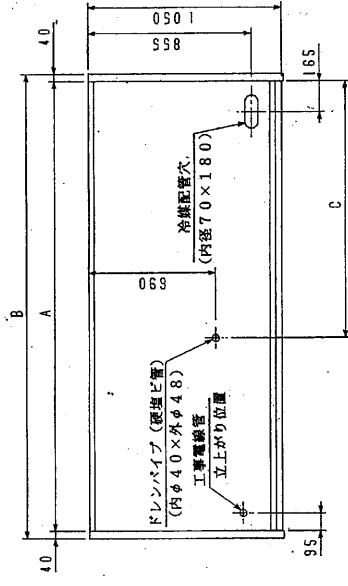

仕様

仕様表番号		H208748-01					
形名		TA-ZR655LB	TA-ZR855LB	TA-ZR955LB	TA-ZR255LB	TA-ZR255LB3	
用途		精肉・鮮魚（氷温）用					
庫内温度		-5 ~ -1 °C					
外形寸法（高さ×巾×奥行）		1900×1830×1050	1900×2440×1050	1900×2745×1050	1900×3660×1050	1900×3660×1050	
キャビネット	外装	表面処理鋼板アクリル焼付塗装及びステンレスロール品					
	内装	表面処理鋼板アクリル焼付塗装及びエポキシ粉体塗装					
	冷却室	FRP（ガラス繊維強化プラスチック）成形品					
	断熱材	ウレタン注入発泡					
	吸込口	ステンレス鋼板					
	照明灯（蛍光灯）	高演色性ランプ（鮮度ブルー）保護管付					
電気容量 50/60 Hz 入力値	单相 100V	照明	386W 6.5A	510W 9.5A	581W 9.8A	765W 14.3A	774W 13.5A
		防露ヒータ	119W 1.2A	146W 1.5A	162W 1.6A	235W 2.4A	235W 2.4A
		低温ヒータ	420W 4.2A	560W 5.6A	630W 6.3A	840W 8.4A	840W 8.4A
		庫内送風機	155 1.6 /165W /1.7A	155 1.6 /165W /1.7A	155 1.6 /165W /1.7A	248 2.5 /264W /2.6A	248 2.5 /264W /2.6A
		電磁弁	35 0.35 /30 W /0.30A	35 0.35 /30 W /0.30A	35 0.35 /30 W /0.30A	35 0.35 /30 W /0.30A	35 0.35 /30 W /0.30A
		四方弁	6W 0.06A	6W 0.06A	6W 0.06A	6W 0.06A	6W 0.06A
		所要冷凍能力	25°C, 60%	1750 Kcal/h	2350 Kcal/h	2620 Kcal/h	3500 Kcal/h
	27°C, 60%	2000 Kcal/h	2650 Kcal/h	3000 Kcal/h	4000 Kcal/h	4000 Kcal/h	
使用冷媒（蒸発温度）		R-22 (ET -17°C)					
除霜方式		ローテーション除霜方式					
接続管口径	冷媒入口管	9.53mm					
	冷媒出口管	19.05mm					
	ドレン管	内径40mm × 外径48mm（硬塩ビ管）					
冷却器		クロスフィン（強制通風式）					
冷媒制御		温度式自動膨脹弁（内均式）					
電源接続方式		端子盤接続方式					
庫内温度制御		マイコン制御					
展示面積		3.91 m ²	5.21 m ²	5.86 m ²	7.81 m ²	7.81 m ²	
有効内容積		1480 ℓ	1970 ℓ	2210 ℓ	2950 ℓ	2950 ℓ	
製品重量（側板含まず）		283 kg	349 kg	419 kg	506 kg	520 kg	
<p>ご注意事項</p> <ol style="list-style-type: none"> 1. 周囲条件：温度25°C、湿度60%（27°C、60%）、風速0.2m/s以下。 2. 側板はオプション中となります。（本図は切込側板を示しております。） 3. 陳列棚巾は8尺・12尺ケースは4尺巾、6尺・9尺ケースは3尺巾です。 4. 低温ヒータは周囲温度が低下した時だけ通電します。 5. 仕様向上の為、一部仕様変更することがありますのでご了承ください。 							

AH
Ko
TM

仕
様
番
号

R380049

発
行
日

H5-3-1

図
番

R480049

副
番