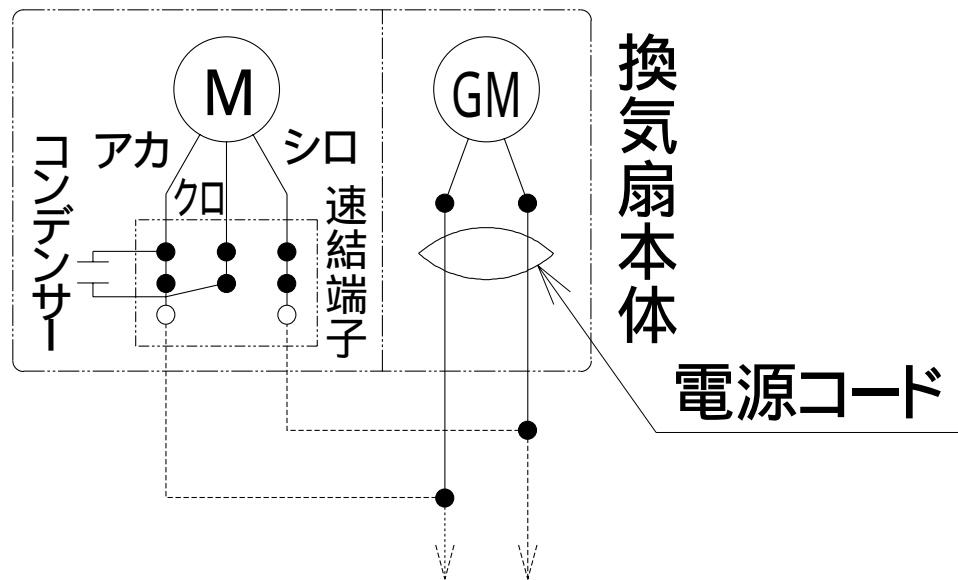

結線図

破線部分の結線は
お客様にて施工してください。

電源 AC100V
50 / 60Hz