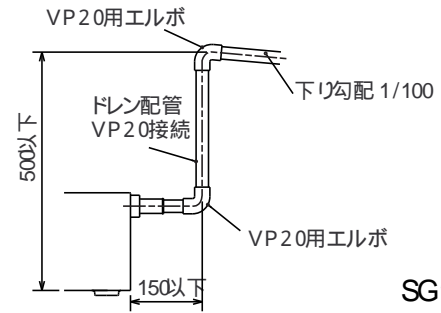

室内ユニット外形図 (MLZ-W56GS)

リモコン外形図

本体配管	液管	フレア接続 6.35(1/4")
	ガス管	フレア接続 12.7(1/2")
ドレン配管		VP20

注、延長配管サイズは仕様表を参照下さい。

化粧パネル外形図 (MAC-236PW 237PB)

室内ユニットよりドレンを立ち上げる場合の接続方法

SG92L742

室外ユニット外形図 (MULZ-W56GS)

配管接続口	液管	フレア接続 6.35(1/4")
	ガス管	フレア接続 12.7(1/2")

注、延長配管サイズは仕様表を参照下さい。

SG01B798

図番	VLGHEZ2	副番	B
----	---------	----	---