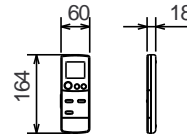

室内ユニット外形図 (MLZ-W56GS)

リモコン外形図

本体配管	液管	フレア接続 6.35(1/4")
	ガス管	フレア接続 12.7(1/2")
ドレン配管		VP20

注、延長配管サイズは仕様表を参照下さい。

化粧パネル外形図 (MAC-236PW 237PB)

室内ユニットよりドレンを立ち上げる場合の接続方法

SG92L742

室外ユニット外形図 (MULZ-W56GS)

配管接続口	液管	フレア接続 6.35(1/4")
	ガス管	フレア接続 12.7(1/2")

注、延長配管サイズは仕様表を参照下さい。

SG01B798

図番	VLGHEZ2	副番	B
----	---------	----	---