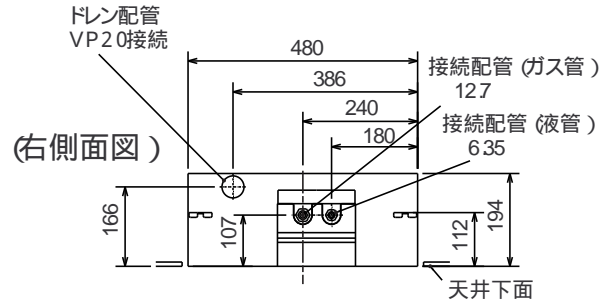

室内ユニット外形図 (MLZ-W56GS)

リモコン外形図

本体配管	液管	フレア接続 6.35(1/4")
	ガス管	フレア接続 12.7(1/2")
ドレン配管		VP20

注、延長配管サイズは仕様表を参照下さい。

化粧パネル外形図 (MAC-236PW 237PB)

室内ユニットよりドレンを立ち上げる場合の接続方法

SG92L742

室外ユニット外形図 (MULZ-W56GS)

配管接続口	液管	フレア接続 6.35(1/4")
	ガス管	フレア接続 12.7(1/2")

注、延長配管サイズは仕様表を参照下さい。

SG01B798

図番	VLGHEZ2	副番	B
----	---------	----	---