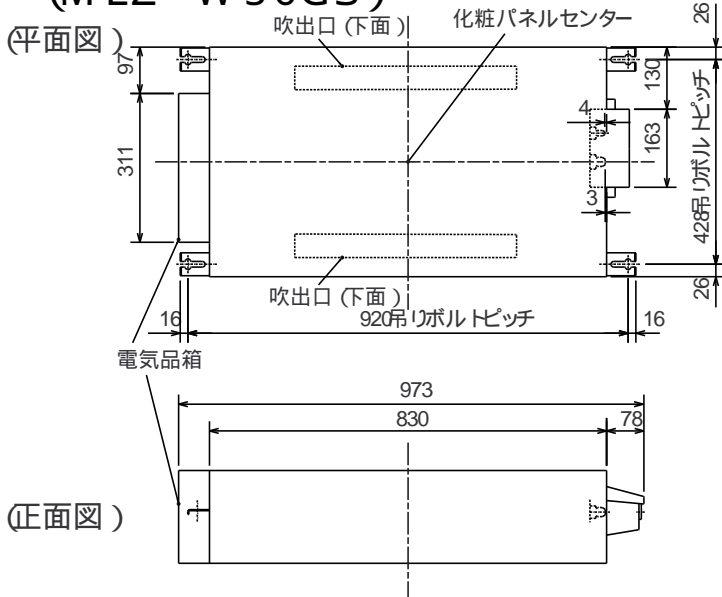

室内ユニット外形図 (MLZ-W56GS)

リモコン外形図

本体配管	液管	フレア接続 6.35(1/4")
	ガス管	フレア接続 12.7(1/2")
ドレン配管		VP20

注、延長配管サイズは仕様表を参照下さい。

化粧パネル外形図 (MAC-236PW 237PB)

室内ユニットよりドレンを立ち上げる場合の接続方法

SG92L742

室外ユニット外形図 (MULZ-W56GS)

配管接続口	液管	フレア接続 6.35(1/4")
	ガス管	フレア接続 12.7(1/2")

注、延長配管サイズは仕様表を参照下さい。

SG01B798

図番	VLGHEZ2	副番	B
----	---------	----	---