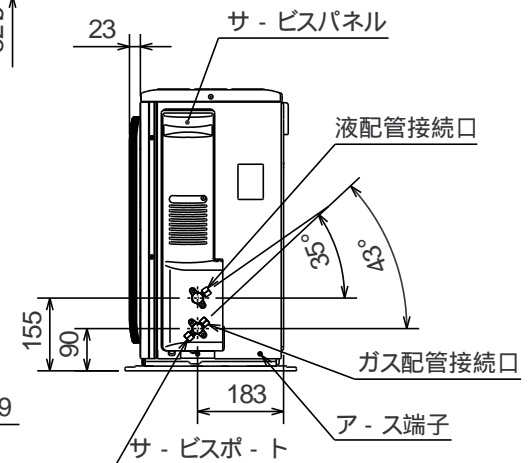

室内ユニット外形図 (MLZ-W56GS)

リモコン外形図

本体配管	液管	フレア接続 6.35(1/4")
	ガス管	フレア接続 12.7(1/2")
ドレン配管		VP20

注、延長配管サイズは仕様表を参照下さい。

化粧パネル外形図 (MAC-236PW 237PB)

室内ユニットよりドレンを立ち上げる場合の接続方法

SG92L742

室外ユニット外形図 (MULZ-W56GS)

配管接続口	液管	フレア接続 6.35(1/4")
	ガス管	フレア接続 12.7(1/2")

注、延長配管サイズは仕様表を参照下さい。

SG01B798

図番	VLGHEZ2	副番	B
----	---------	----	---