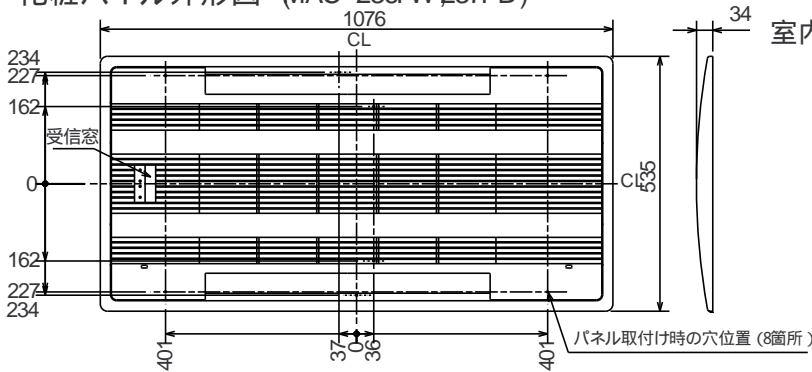

室内ユニット外形図 (MLZ-W56GS)

リモコン外形図

本体配管	液管	フレア接続 6.35(1/4")
	ガス管	フレア接続 12.7(1/2")
ドレン配管		VP20

注、延長配管サイズは仕様表を参照下さい。

化粧パネル外形図 (MAC-236PW 237PB)

室内ユニットよりドレンを立ち上げる場合の接続方法

SG92L742

室外ユニット外形図 (MULZ-W56GS)

配管接続口	液管	フレア接続 6.35(1/4")
	ガス管	フレア接続 12.7(1/2")

注、延長配管サイズは仕様表を参照下さい。

SG01B798

図番	VLGHEZ2	副番	B
----	---------	----	---