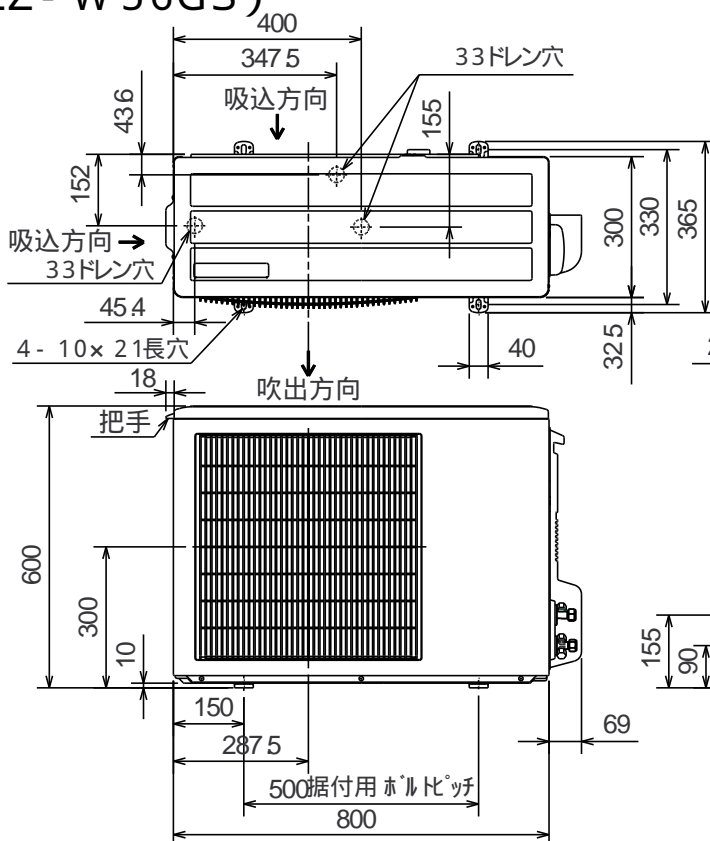

室内ユニット外形図 (MLZ-W56GS)

リモコン外形図

本体配管	液管	フレア接続 6.35(1/4")
	ガス管	フレア接続 12.7(1/2")
ドレン配管		VP20

注、延長配管サイズは仕様表を参照下さい。

化粧パネル外形図 (MAC-236PW 237PB)

室内ユニットよりドレンを立ち上げる場合の接続方法

SG92L742

室外ユニット外形図 (MULZ-W56GS)

配管接続口	液管	フレア接続 6.35(1/4")
	ガス管	フレア接続 12.7(1/2")

注、延長配管サイズは仕様表を参照下さい。

SG01B798

図番	VLGHEZ2	副番	B
----	---------	----	---