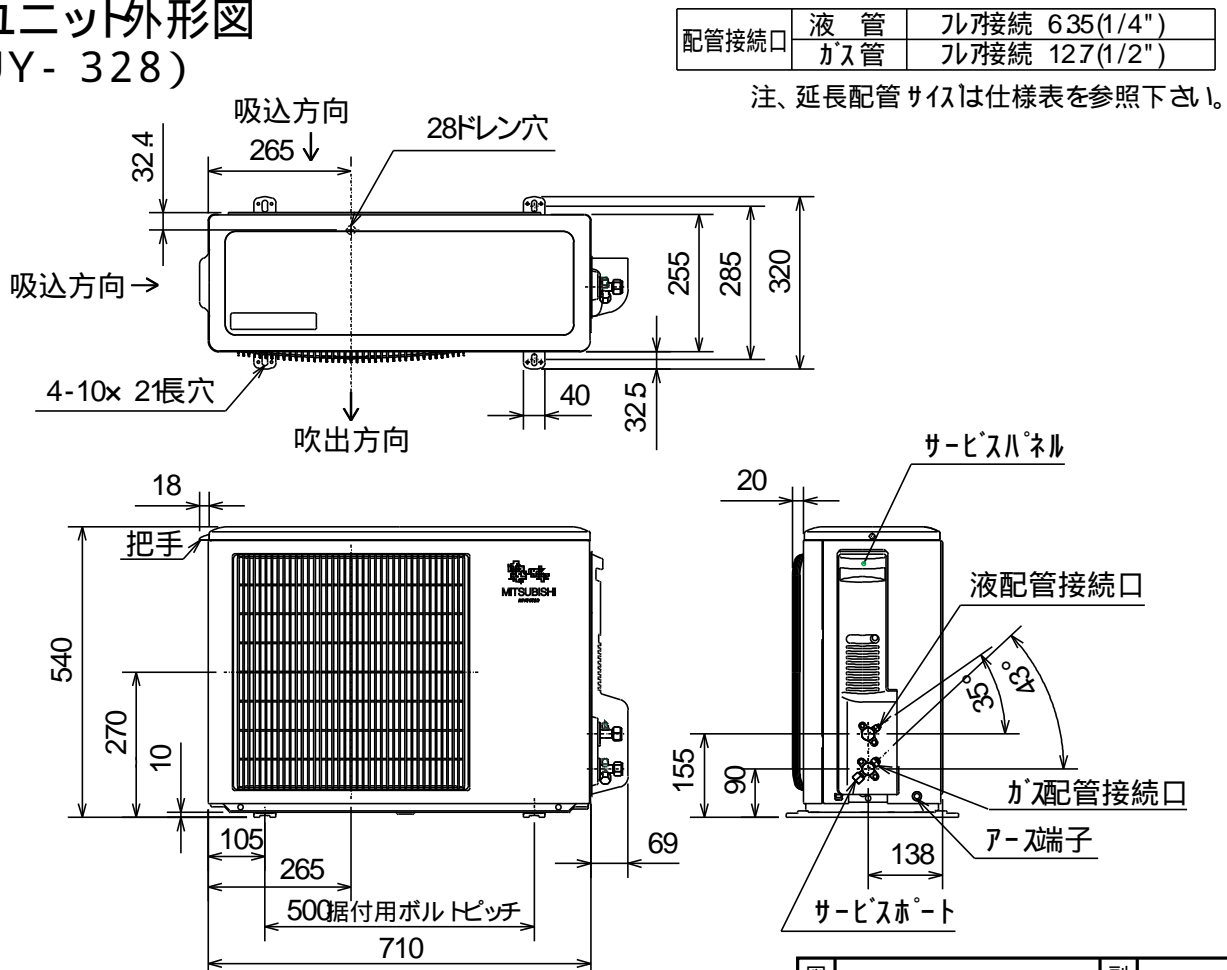

室内ユニット外形図 (MSY- 328 - W)

本体配管	絶縁加工	外径 35
	液管	FL接続 635(1/4")有効長 500
	ガス管	FL接続 127(1/2")有効長 430
ドレンホース	絶縁外径	28
	接続部外径	16
	有効長	580
電源コード	右出し寸法	1300
	左出し寸法	650

SG01L388

注、延長配管サイズは仕様表を参照下さい。

室外ユニット外形図 (MUY- 328)

配管接続口	液管	FL接続 635(1/4")
	ガス管	FL接続 127(1/2")

注、延長配管サイズは仕様表を参照下さい。

DG01N613

図番	VS8EBY2	副番	A
----	---------	----	---