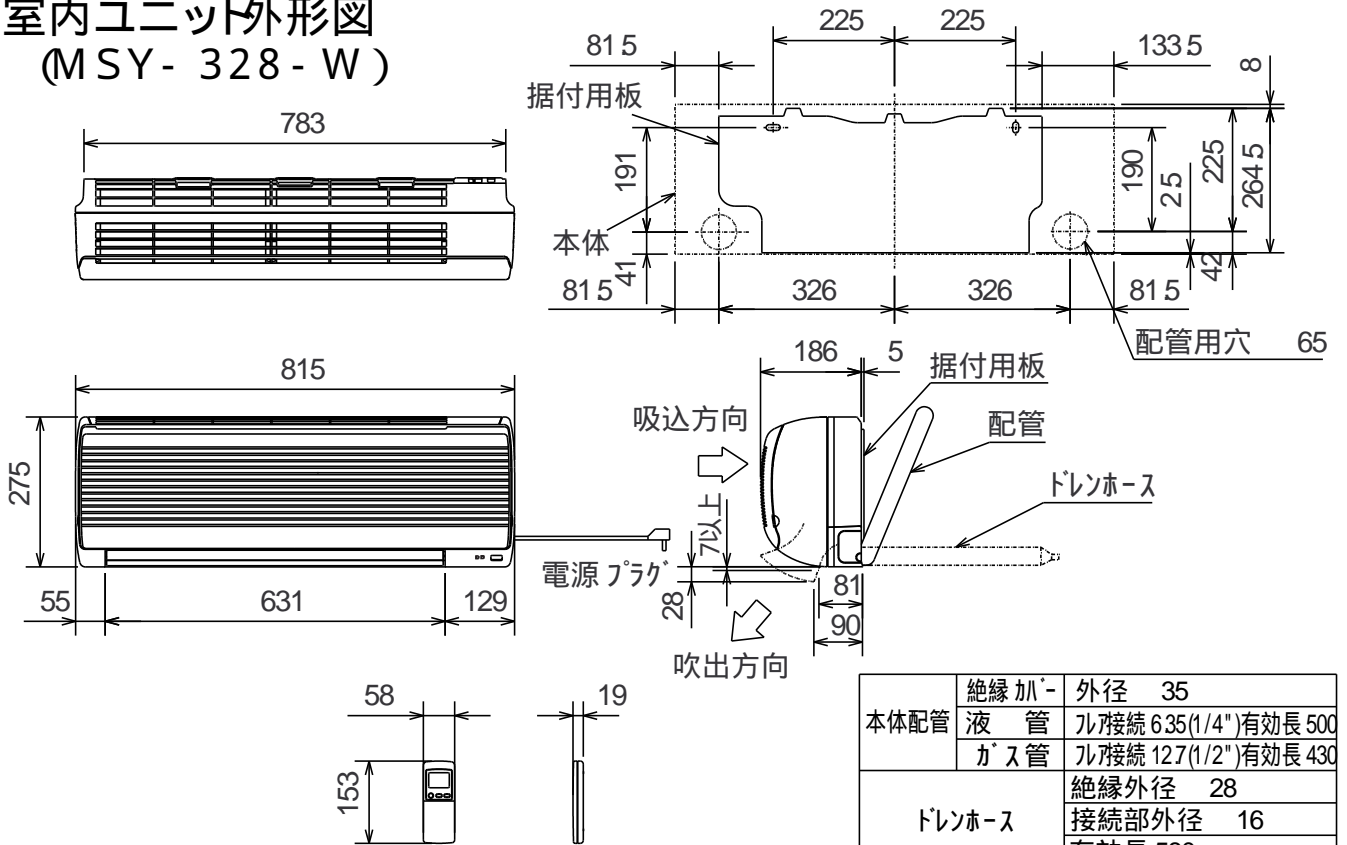

室内ユニット外形図 (MSY- 328 - W)

本体配管	絶縁加工	外径 35
	液管	FL接続 635(1/4")有効長 500
	ガス管	FL接続 127(1/2")有効長 430
ドレンホース	絶縁外径	28
	接続部外径	16
	有効長	580
電源コード	右出し寸法	1300
	左出し寸法	650

SG01L388

注、延長配管サイズは仕様表を参照下さい。

室外ユニット外形図 (MUY- 328)

配管接続口	液管	FL接続 635(1/4")
	ガス管	FL接続 127(1/2")

注、延長配管サイズは仕様表を参照下さい。

DG01N613

図番	VS8EBY2	副番	A
----	---------	----	---