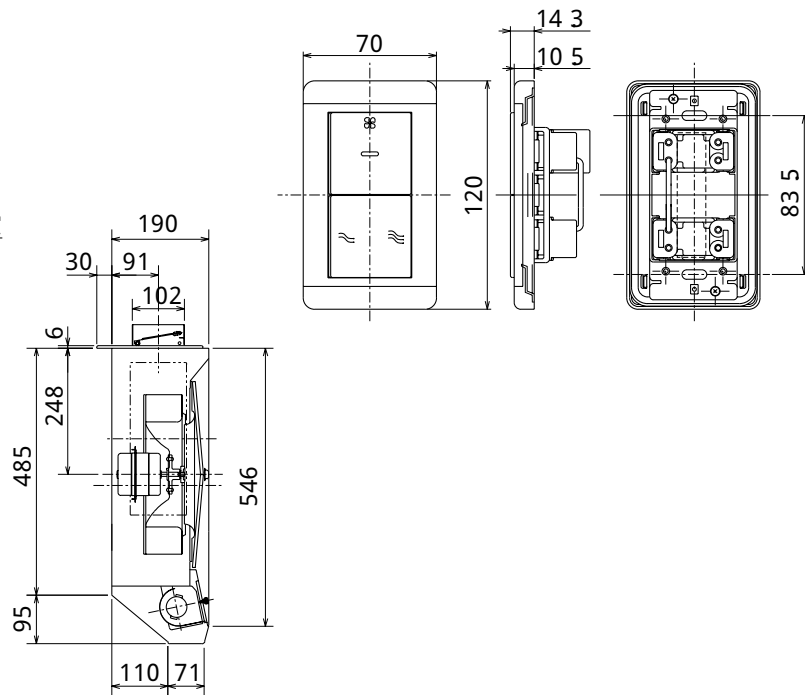

色調はマンセルNo.10YR9.5/0.5(近似色)

壁スイッチ部

(単位mm)