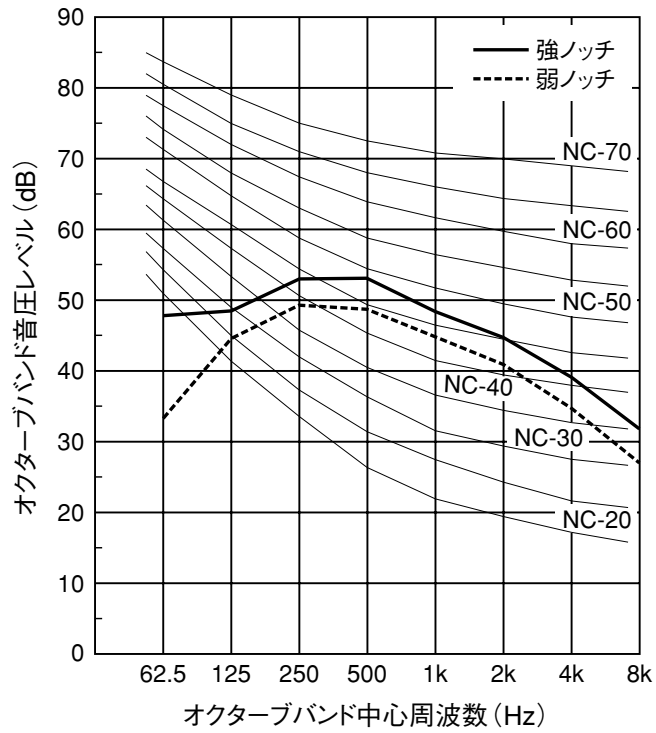

50Hz

● EFG-40K-W

側面

60Hz

● EFG-40K-W

側面