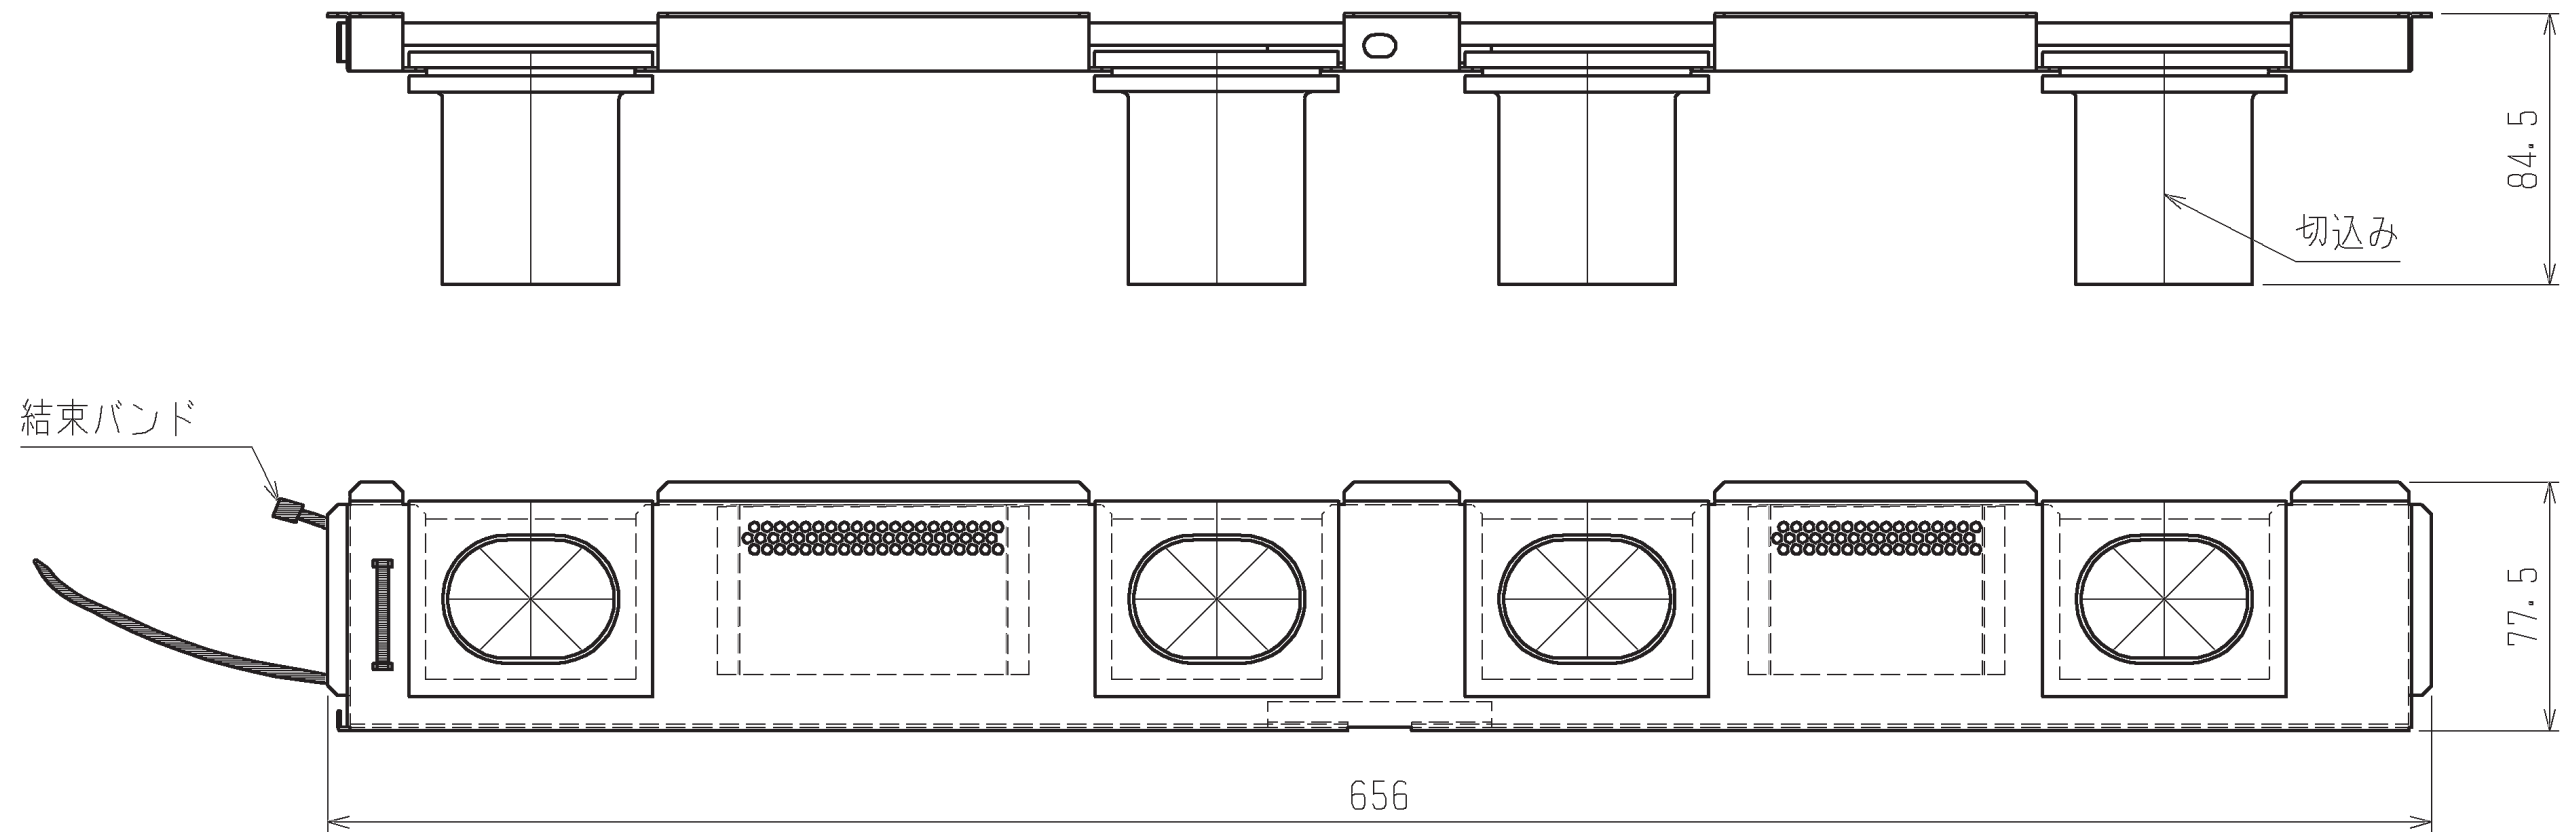

構成部品	所要数	仕様
防雪キット	1	防雪キット
結束バンド	6	ゴムブッシュ部固定用
説明書	1	防雪キット取付方法説明書

	作成日付 ISSUED	改定日付 REVISED	TITLE 防雪キット 外形図 SF-1K		
	DIM. mm	11-09-22			
SCALE NTS	三菱電機株式会社		DRW. NO. WKC94H564	REV.	PAGE 1/1