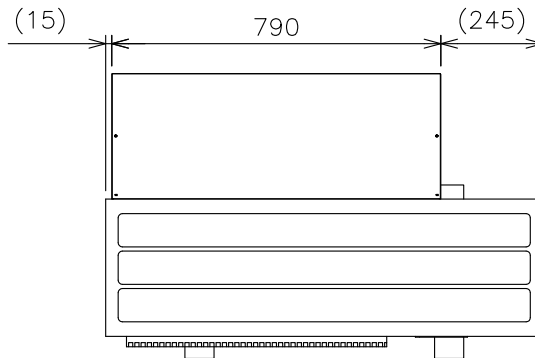

室外ユニット形名
MPUZ-ERP140KA(2)
MPUZ-ERP160KA(2)
MPUZ-ERP224KA(2)
MPUZ-ERP280KA(2)
PUZN-ERP280KA
PUZN-ERP140KA
PUZN-ERP160KA
PUZN-ERP224KA

注意事項

- ※ 1 錆に強いSUS304ステンレス鋼板を使用していますが、塩害・腐食環境（強酸・強アルカリ、および腐食性物質が常時湿潤している場所やふりかかる場所等）では腐食の恐れがあります。フッ素樹脂塗装品（受注生産）を用意していますのでご利用ください。
- ※ 2 メンテナンスのできる高さ、場所へお取付けください。
- ※ 3 雪のたまりやすい場所への設置はさけてください。
- ※ 4 室外ユニットから発生する運転音が隣地へ影響をおよぼす場所への設置はさけてください。
- ※ 5 他の熱源から熱影響を受ける場所への設置はさけてください。
- ※ 6 設置環境によってはショートサイクルをまねく恐れもございますのでご注意ください。
- ※ 7 本製品と室外機オプション品（安全ネット）は組合せ使用できません。