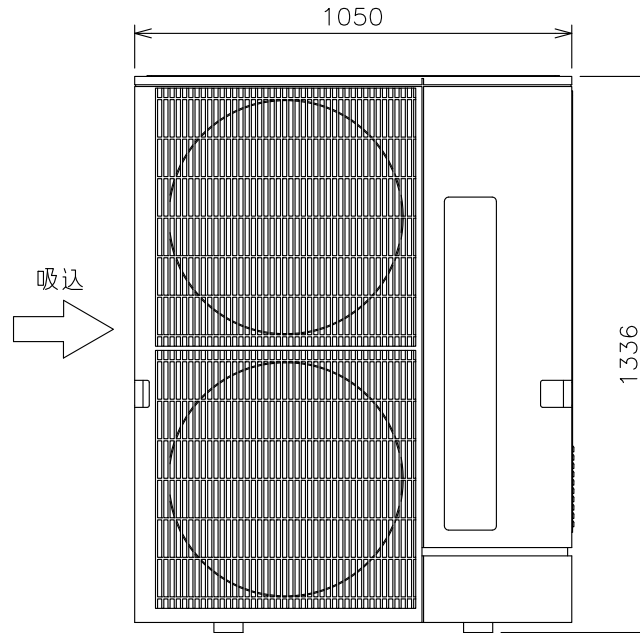

室外ユニット形名
MPUZ-ERP140KA(2)
MPUZ-ERP160KA(2)
MPUZ-ERP224KA(2)
MPUZ-ERP280KA(2)
PUZN-ERP280KA
PUZN-ERP140KA
PUZN-ERP160KA
PUZN-ERP224KA

注意事項

- ※ 1 錆に強いSUS304ステンレス鋼板を使用していますが、塩害・腐食環境（強酸・強アルカリ、および腐食性物質が常時湿潤している場所やふりかかる場所等）では腐食の恐れがあります。フッ素樹脂塗装品（受注生産）を用意していますのでご利用ください。
- ※ 2 メンテナンスのできる高さ、場所へお取付けください。
- ※ 3 雪のたまりやすい場所への設置はさけてください。
- ※ 4 室外ユニットから発生する運転音が隣地へ影響をおよぼす場所への設置はさけてください。
- ※ 5 他の熱源から熱影響を受ける場所への設置はさけてください。
- ※ 6 設置環境によってはショートサイクルをまねく恐れもございますのでご注意ください。
- ※ 7 本製品と室外機オプション品（安全ネット）は組合せ使用できません。

材質	表面色	質量
SUS304(フード部: t0.8)	地金色	5.9kg

単位	スケール	作成日	形名	AGJS-28B			
mm	NTS	2008-10-15	パッケージエアコン室外機用防雪フード				
三菱電機システムサービス株式会社			図番 (形名コード)	M00531	副番	C	記号