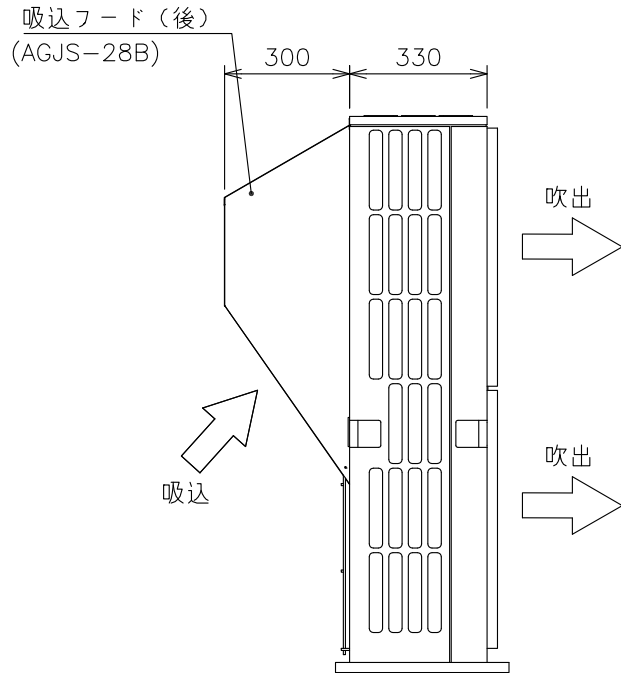

室外ユニット形名
MPUZ-ERP140KA(2)
MPUZ-ERP160KA(2)
MPUZ-ERP224KA(2)
MPUZ-ERP280KA(2)
PUZN-ERP280KA
PUZN-ERP140KA
PUZN-ERP160KA
PUZN-ERP224KA

注意事項

- ※ 1 錆に強いSUS304ステンレス鋼板を使用していますが、塩害・腐食環境（強酸・強アルカリ、および腐食性物質が常時湿潤している場所やふりかかる場所等）では腐食の恐れがあります。フッ素樹脂塗装品（受注生産）を用意していますのでご利用ください。
- ※ 2 メンテナンスのできる高さ、場所へお取付けください。
- ※ 3 雪のたまりやすい場所への設置はさけてください。
- ※ 4 室外ユニットから発生する運転音が隣地へ影響をおよぼす場所への設置はさけてください。
- ※ 5 他の熱源から熱影響を受ける場所への設置はさけてください。
- ※ 6 設置環境によってはショートサイクルをまねく恐れもございますのでご注意ください。
- ※ 7 本製品と室外機オプション品（安全ネット）は組合せ使用できません。

材質	表面色	質量
SUS304(フード部: t0.8)	地金色	5.9kg

単位	スケール	作成日	形名	AGJS-28B			
mm	NTS	2008-10-15	パッケージエアコン室外機用防雪フード				
三菱電機システムサービス株式会社			図番 (形名コード)	M00531	副番	C	記号