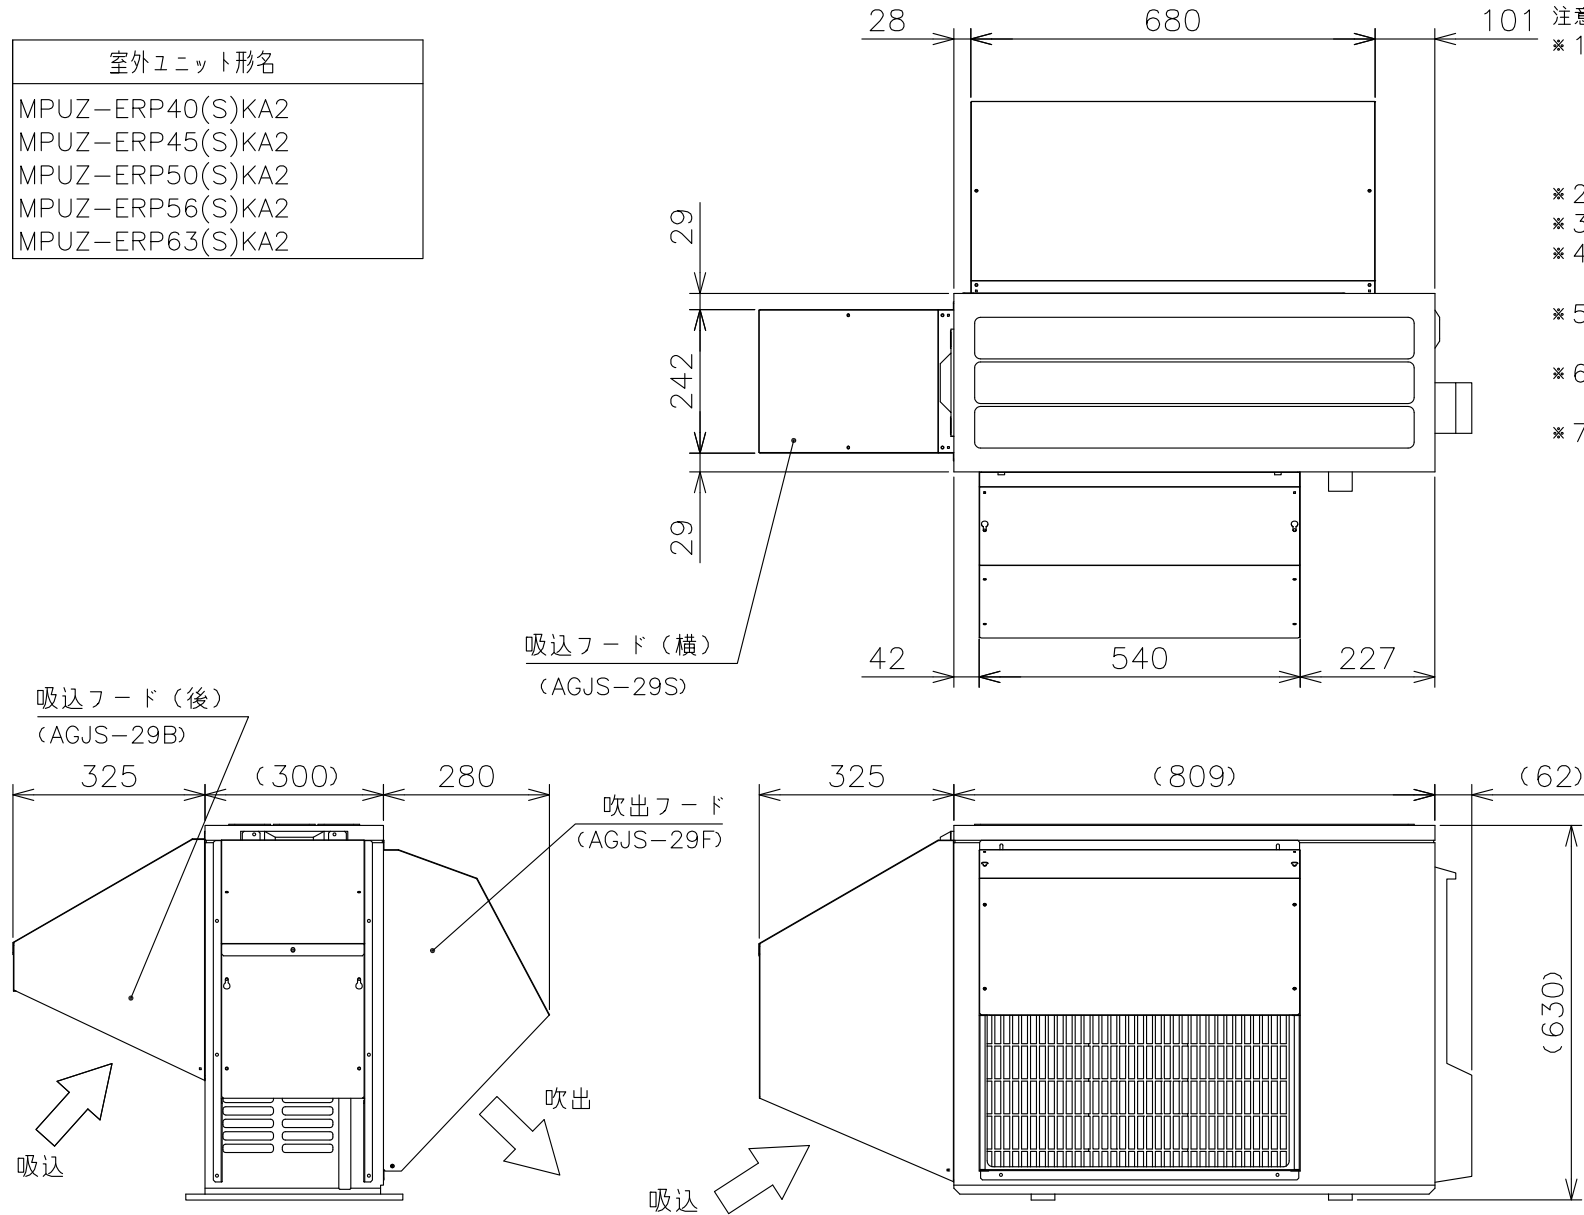

室外ユニット形名
MPUZ-ERP40(S)KA2
MPUZ-ERP45(S)KA2
MPUZ-ERP50(S)KA2
MPUZ-ERP56(S)KA2
MPUZ-ERP63(S)KA2

- 注意事項
- ※ 1 錆に強いSUS304ステンレス鋼板を使用していますが、塩害・腐食環境（強酸・強アルカリ、および腐食性物質が常時湿潤している場所やふりかかる場所等）では腐食しやすくなります。フッ素樹脂塗装品（受注生産）を用意していますのでご利用ください。
 - ※ 2 メンテナンスのできる高さ、場所へお取付けください。
 - ※ 3 雪のたまりやすい場所への設置はさけてください。
 - ※ 4 室外ユニットから発生する運転音が隣地へ影響をおよぼす場所への設置はさけてください。
 - ※ 5 他の熱源から熱影響を受ける場所への設置はさけてください。
 - ※ 6 設置環境によってはショートサイクルをまねく恐れもございますのでご注意ください。
 - ※ 7 本製品と室外機オプション品（安全ネット、エアガイド、吹出ガイド）は組合せ使用できません。

材 質	表面色	質量
SUS304 (フド部: t0.8)	地金色	9.4kg

単位	スケール	作成日	形名	AGJS-29FBS			
mm	NTS	2010-8-18	パッケージエアコン室外ユニット用防雪フード				
三菱電機システムサービス株式会社			図番 (形名コード)	M00782	副番		記号