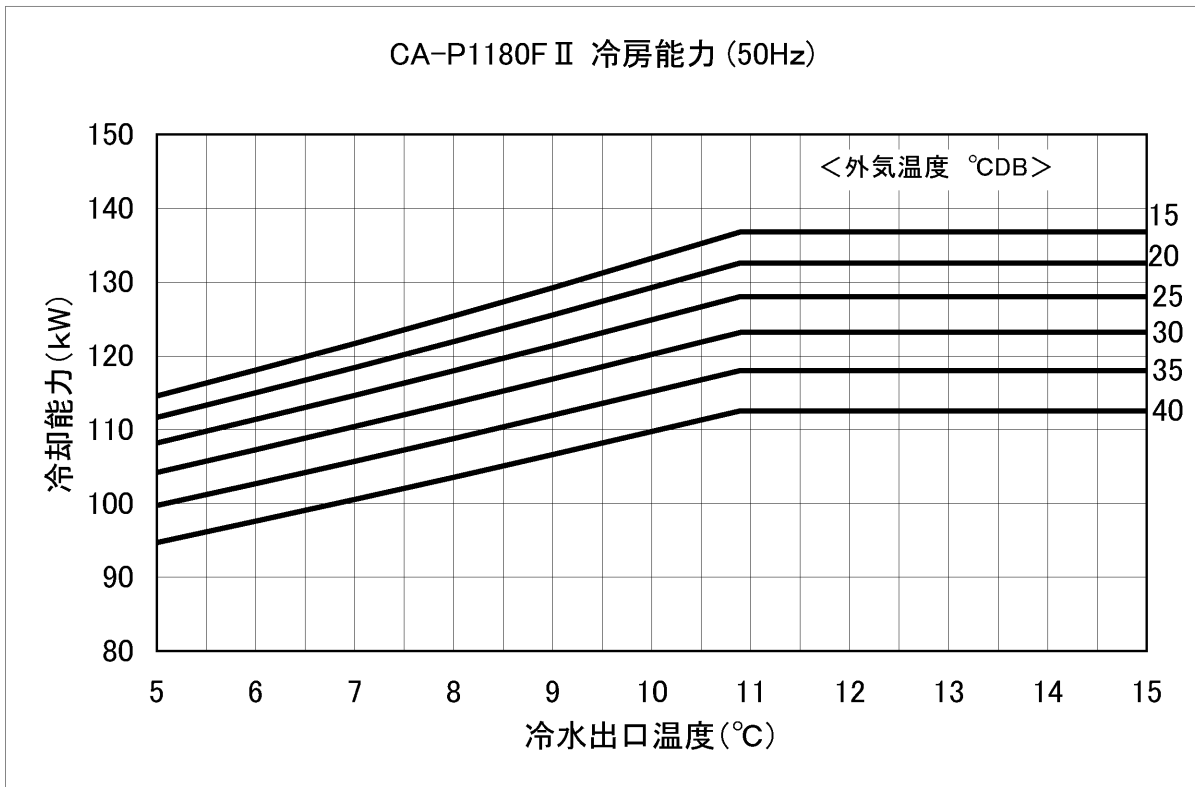

CA-P1180F II 冷房能力 (50Hz)

CA-P1180F II 消費電力 (50Hz)