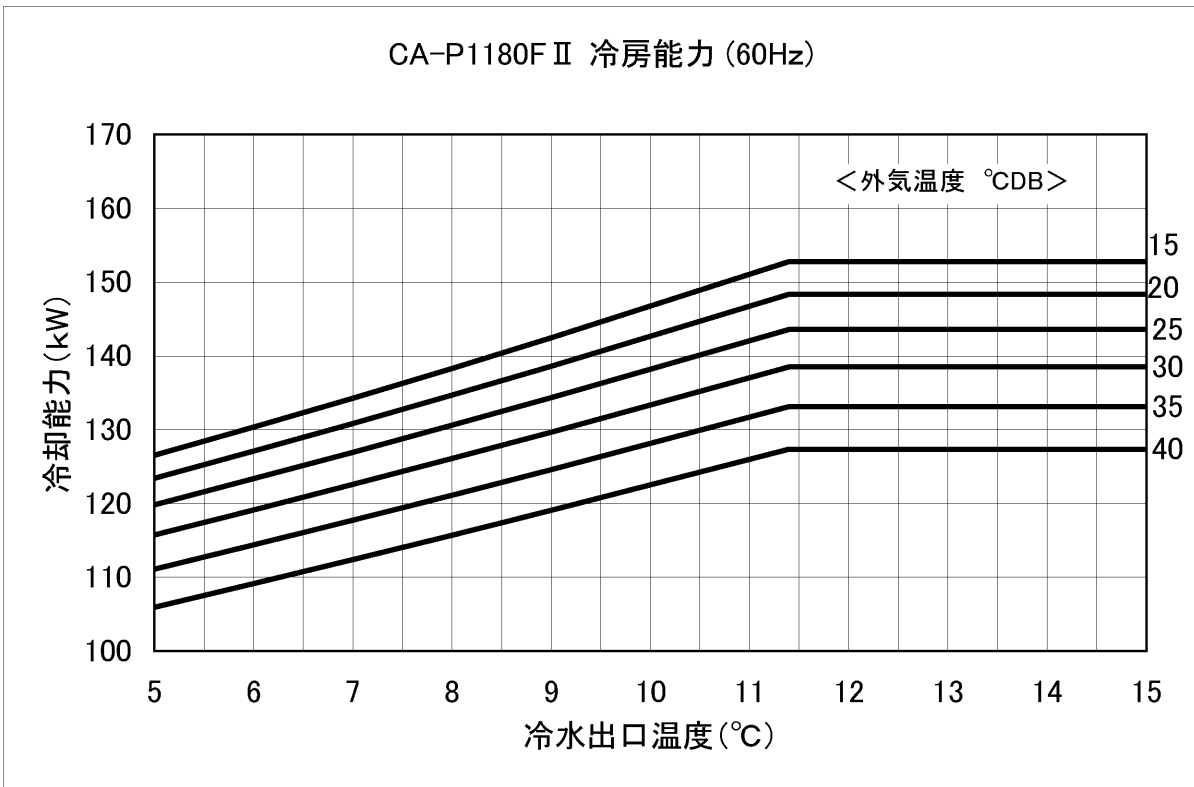

CA-P1180F II 冷房能力 (60Hz)

CA-P1180F II 消費電力 (60Hz)