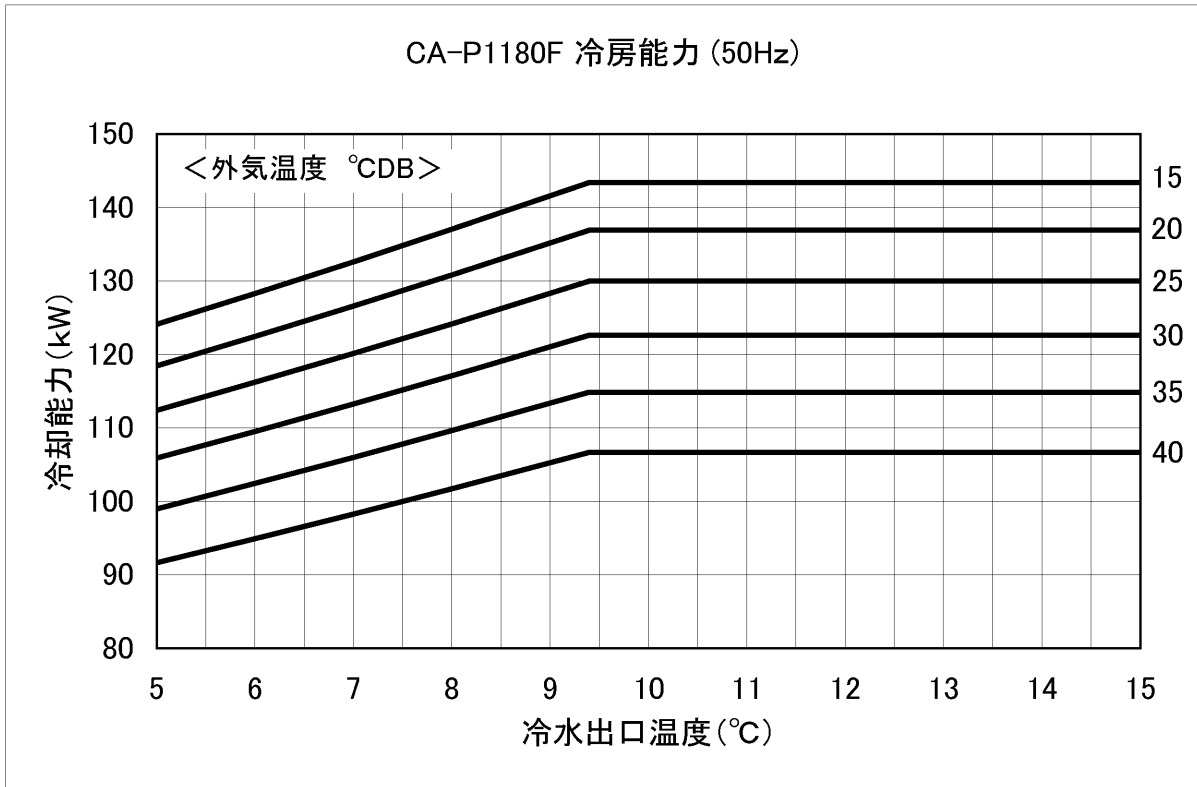

CA-P1180F 冷房能力 (50Hz)

CA-P1180F 消費電力 (50Hz)